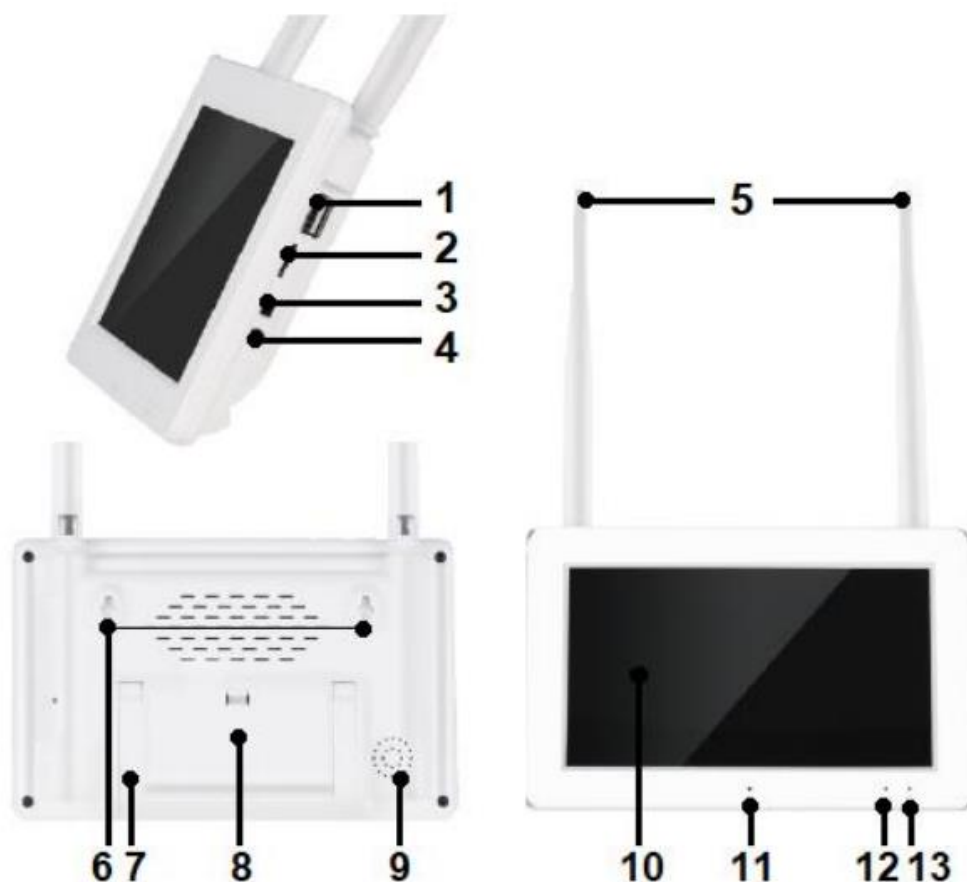

2. Επισκόπηση προϊόντος

IR LED:

Οι κάμερες ενεργοποιούν αυτόματα το υπέρυθρο φως μόλις χαμηλώσει επικρατεί ο φωτισμός.

Υποδοχή κάρτας MicroSD:

Οι κάρτες MicroSD προορίζονται για τοπική αποθήκευση (μέγ. 128 GB). Για να εγγραφεί το κανονικό χρήση κάρτας MicroSD, πριν τοποθετήσετε την κάρτα MicroSD, βεβαιωθείτε ότι το σύστημα αρχείων της είναι FAT32 και υπάρχει διαθέσιμος χώρος πάνω από 256MB. Όταν χρησιμοποιείτε ένα μέγεθος

Κάρτα MicroSD 64-128 GB. Διαμορφώστε την κάρτα MicroSD μέσω του μενού της οθόνης.

Προς την λειτουργεί σωστά, η οθόνη πρέπει να εμφανίζει την ακόλουθη κατάσταση κάτω από τη συσκευή

μνήμη: Μορφοποιημένο.

Διακόπτης μπαταρίας:

2.1 Οθόνη αφής 7".

- 1 Θύρα USB 2.0 (Αντίγραφο ασφαλείας, Αναβάθμιση, Ποντίκι, Πληκτρολόγιο)
- 2 υποδοχή κάρτας MicroSD (μέγ. 128 GB)
- 3 Διακόπτης μπαταρίας (ενεργοποίηση/απενεργοποίηση της μπαταρίας)
- 4 Τροφοδοτικό (DC5V/2,5A)
- 5 Κεραία (ασύρματη μετάδοση σήματος)
- 6 Στήριγμα τοίχου
- 7 Βάση (αναδιπλούμενη)
- 8 Θήκη μπαταριών (2 τμχ μπαταρίες τύπου 18650)
- 9 Ηχείο (Εξοδος ήχου)
- Οθόνη αφής 10.7" (πλοήγηση στο μενού της συσκευής)
- 11 Μικρόφωνο (φωνητική ενδοεπικοινωνία)
- 12 Ένδειξη φόρτισης (πράσινη)
- 13 Ένδειξη εγγραφής (μπλε)