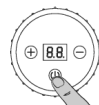

**Πλήρως φορτισμένο**  
Στερεά στο πράσινο

- Φορτίστε πλήρως το πιστόλι μασάζ πριν από την πρώτη χρήση.
- Αποσυνδέστε το φορτιστή από τη συσκευή μόλις φορτιστεί πλήρως.
- Όταν η μπαταρία είναι χαμηλή, φορτίστε αμέσως την μπαταρία.

## Χρησιμοποιώντας το πιστόλι μασάζ

ON OFF

1. Εναλλάξτε το ON/OFF  
Εναλλαγή σε **ON**.

2. Πατήστε για να ξεκινήσει η εκτέλεση( Επίπεδο 01 ).

3. Πατήστε ή για προσαρμόστε στην επιθυμητή ένταση (Επίπεδο 01-20).