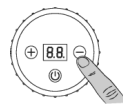

## Χρησιμοποιώντας το πιστόλι μασάζ

ON OFF

1. Εναλλάξτε το ON/OFF  
Εναλλαγή σε **ON**.

2. Πατήστε για να ξεκινήσει η εκτέλεση( Επίπεδο 01 ).

3. Πατήστε ή για προσαρμόστε στην επιθυμητή ένταση (Επίπεδο 01-20).