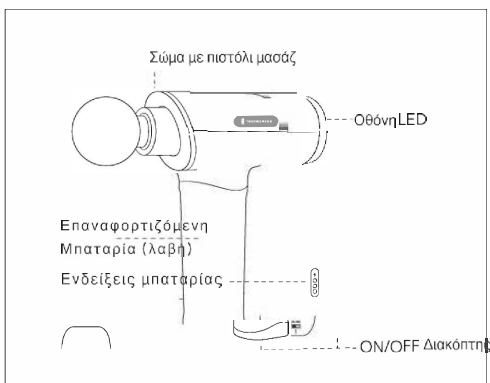

Περιεχόμενα συσκευασίας

- 1 πιστόλι μασάζ xTaoTronics (Π-PCA004)
- 6 x κεφαλές μασάζ
- 1 x Μετασχηματιστής ρεύματος
- 1 x Ταξιδιωτική θήκη
- 1 x Οδηγός χρήσης
- 1 x ευχαριστήρια κάρτα

Διάγραμμα προϊόντος

Massage Heads

Σφαιρική Κεφαλή
για μεγάλες μυϊκές ομάδες
όπως μπράτσα, πλάτη,
γοφούς, μηρούς, γάμπες
κ.λπ.

Κεφαλή σφαιρική
για εφαρμογή σε βιολίς
ιππότες όπως αρθροσκόπος, ποδηλάτης και πάτοματς

Μαλακή κεφαλή Air
Cushioning για ευαίσθητη
χαλάρωση των μυών

Επίπεδη κεφαλή
για μυϊκές ομάδες πλάτης

Κεφαλή σε σχήμα U
για τον αυχένα, τη
σπονδυλική στήλη και τον
αχιλλέιο τένοντα

Κεφαλή σε σχήμα D
για τους κοιλιακούς μύες