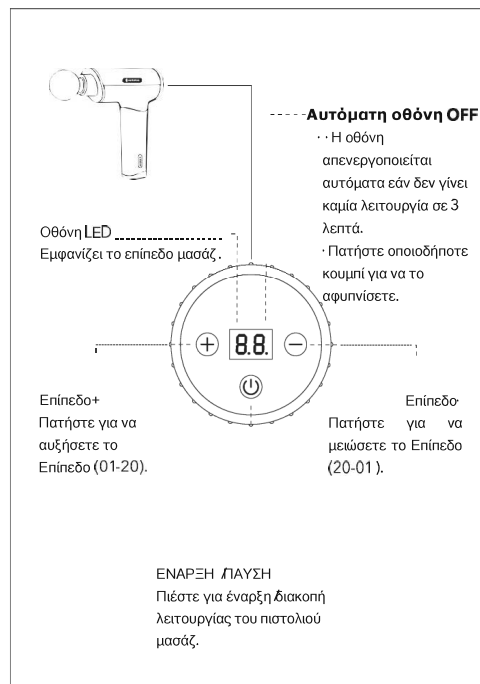

Μαλακή κεφαλή Air  
Cushioning για ευαίσθητη  
χαλάρωση των μυών

Επίπεδη κεφαλή  
για μυϊκές ομάδες πλάτης

Κεφαλή σε σχήμα U  
για τον αυχένα, τη  
σπονδυλική στήλη και τον  
αχιλλέιο τένοντα

Κεφαλή σε σχήμα D  
για τους κοιλιακούς μύες

## Λειτουργία ελέγχου