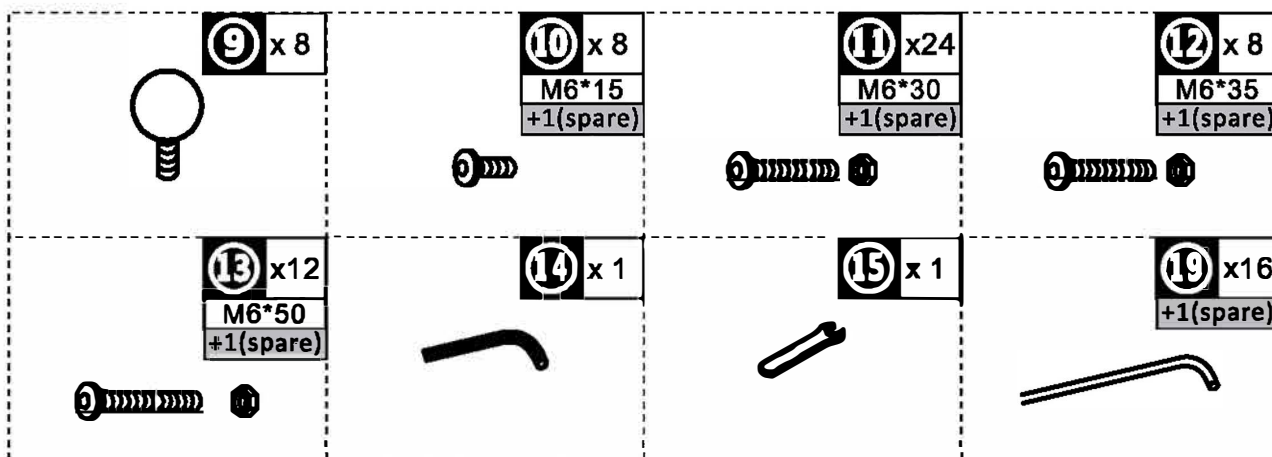

INbec007V01_GL

84C-005

**ΕΓΧΕΙΡΙΔΙΟ ΣΥΝΑΡΜΟΛΟΓΗΣΗΣ &
ΟΔΗΓΙΩΝ**

Το προϊόν ΔΕΝ ΠΡΟΟΡΙΖΕΤΑΙ για τα ακόλουθα:

- Φράγμα ασφαλείας για την αποφυγή της πρόσβασης χωρίς επίβλεψη σε πισίνες, υδρομασάζ, σπα ή λίμνες.
- Ως φέρον στήριγμα για κτίριο, κατασκευή, βαριά αντικείμενα ή κούνιες.
- Χρησιμοποιείται σε κατασκευές που παγιδεύουν τον άνεμο, τη βροχή ή το χιόνι που θα δημιουργούσαν επιπλέον φορτίο στο προϊόν.

Κατά την εγκατάσταση, ακολουθήστε όλες τις προειδοποιήσεις ασφαλείας που παρέχονται με τα εργαλεία σας.

Ορισμένες κατασκευές μπορεί να απαιτούν δύο ή περισσότερα άτομα για την ασφαλή εγκατάσταση.

Ελέγξτε για υπόγειες εγκαταστάσεις πριν σκάψετε ή οδηγήσετε πασσάλους στο έδαφος!

Είναι σημαντικό κατά τη συναρμολόγηση να ακολουθείτε πιστά τις οδηγίες, να ολοκληρώσετε τη συναρμολόγηση σε μια σταθερή επιφάνεια και να ακολουθείτε τις οδηγίες για να τετράγωνετε, να ισοπεδώσετε και να αγκυρώσετε τη δομή, αυτό θα μειώσει το κενό στις συνδέσεις κατά τη συναρμολόγηση.

PARTS

HARDWARE

① x 4

② x 4

③ x 4

⑦ x 8

⑩ x 8
M6*15

⑬ x 12
M6*50