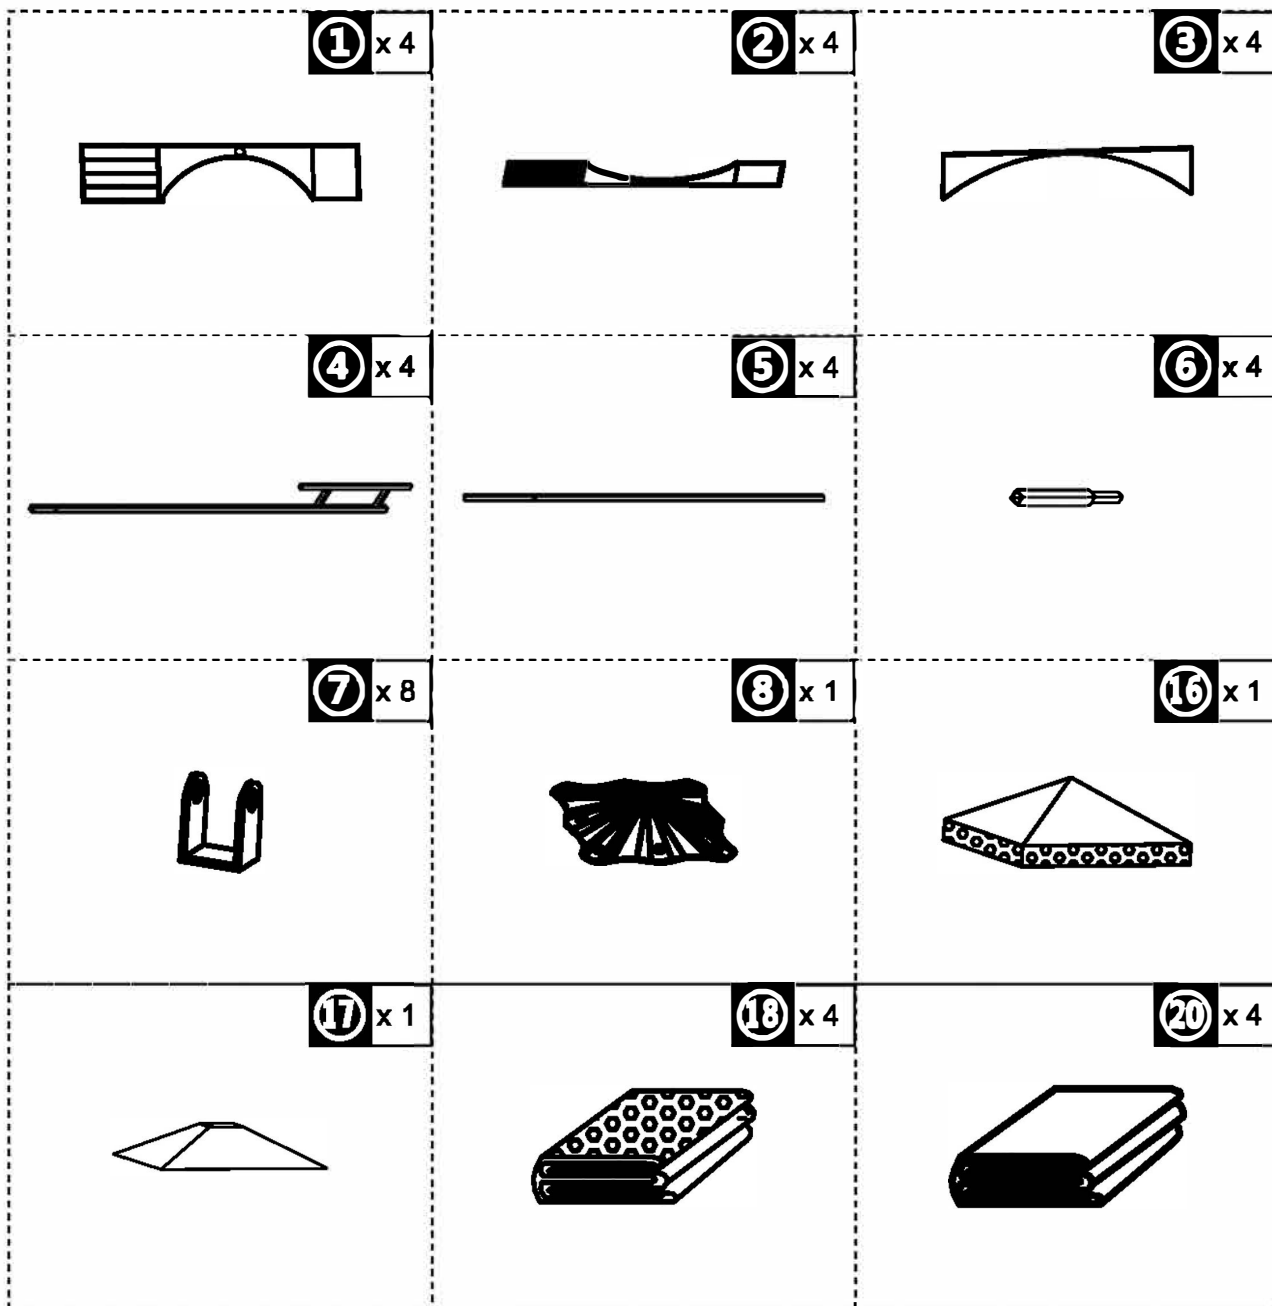

INbec007V01_GL

84C-005

**ΕΓΧΕΙΡΙΔΙΟ ΣΥΝΑΡΜΟΛΟΓΗΣΗΣ &
ΟΔΗΓΙΩΝ**

Το προϊόν ΔΕΝ ΠΡΟΟΡΙΖΕΤΑΙ για τα ακόλουθα:

- Φράγμα ασφαλείας για την αποφυγή της πρόσβασης χωρίς επίβλεψη σε πισίνες, υδρομασάζ, σπα ή λίμνες.
- Ως φέρον στήριγμα για κτίριο, κατασκευή, βαριά αντικείμενα ή κούνιες.
- Χρησιμοποιείται σε κατασκευές που παγιδεύουν τον άνεμο, τη βροχή ή το χιόνι που θα δημιουργούσαν επιπλέον φορτίο στο προϊόν.

PARTS

HARDWARE

① x 4

② x 4

③ x 4

⑦ x 8

⑩ x 8
M6*15

⑬ x 12
M6*50