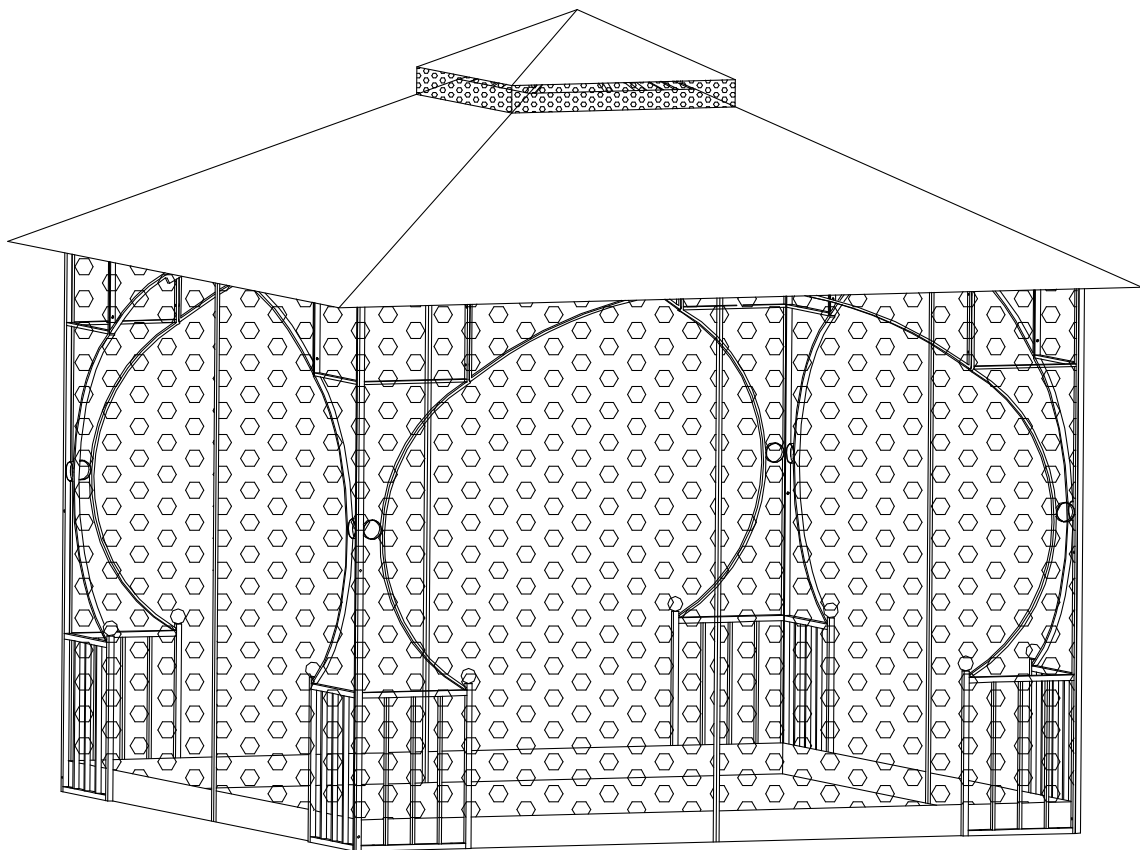

INbec007V01_GL

84C-005

**ΕΓΧΕΙΡΙΔΙΟ ΣΥΝΑΡΜΟΛΟΓΗΣΗΣ &
ΟΔΗΓΙΩΝ**

Το προϊόν ΔΕΝ ΠΡΟΟΡΙΖΕΤΑΙ για τα ακόλουθα:

- Φράγμα ασφαλείας για την αποφυγή της πρόσβασης χωρίς επίβλεψη σε πισίνες, υδρομασάζ, σπα ή λίμνες.
- Ως φέρον στήριγμα για κτίριο, κατασκευή, βαριά αντικείμενα ή κούνιες.
- Χρησιμοποιείται σε κατασκευές που παγιδεύουν τον άνεμο, τη βροχή ή το χιόνι που θα δημιουργούσαν επιπλέον φορτίο στο προϊόν.

Το συσσωρευμένο χιόνι πρέπει να αφαιρεθεί από την οροφή.

ΜΗΝ ανεβαίνετε ή περπατάτε στην οροφή για κανένα λόγο.

Φοράτε γάντια για να αποφύγετε τραυματισμό από πιθανές αιχμηρές άκρες μεμονωμένων στοιχείων πριν από τη συναρμολόγηση.

9 x 8

16 x 1

17 x 1

18 x 4

20 x 4