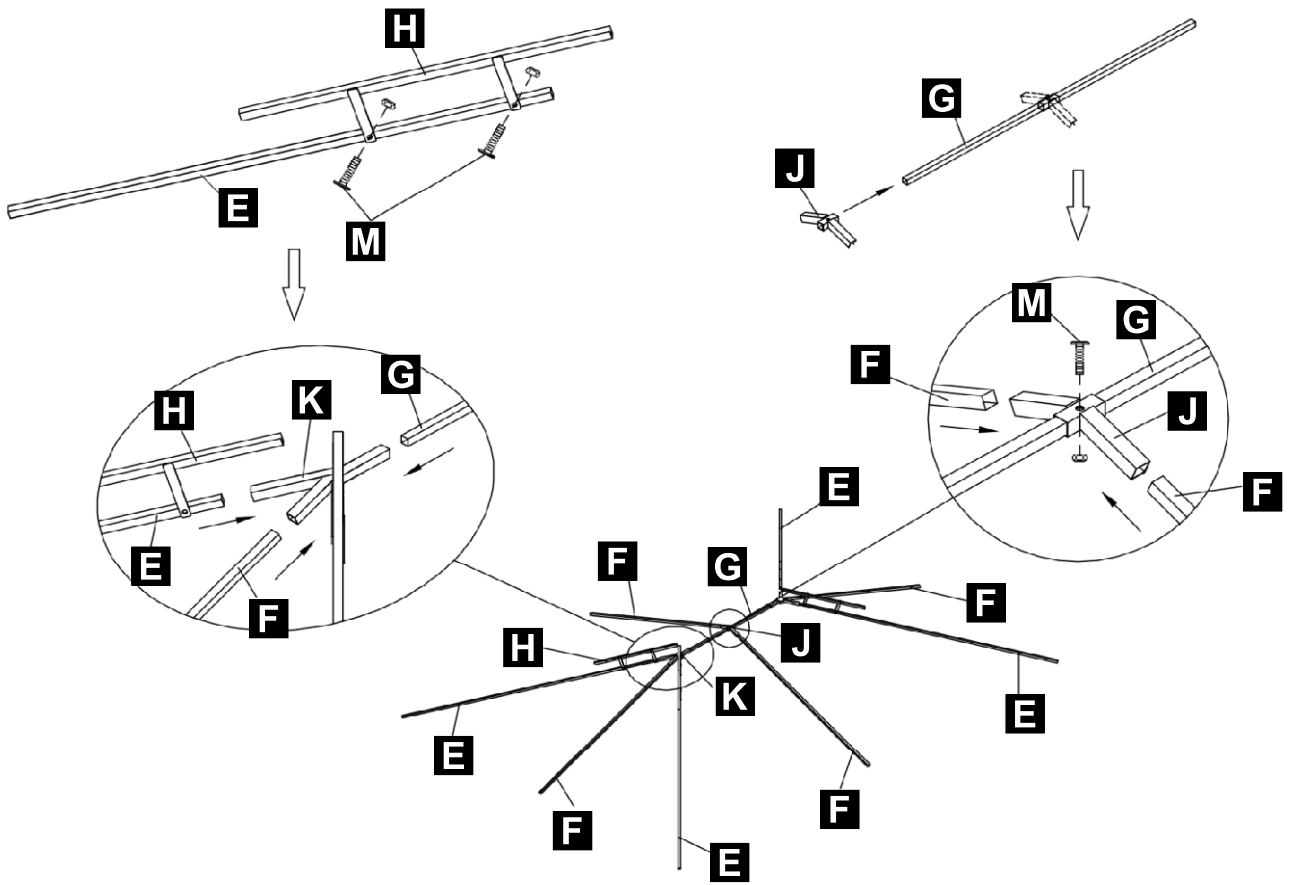

INbea021V01_GL

84C-050_01-0154

Assembly video please scan the QR code .

ΔΙΑΒΑΣΤΕ ΚΑΙ ΑΠΟΘΗΚΕΥΣΕ ΑΥΤΕΣ ΤΙΣ ΟΔΗΓΙΕΣ ΓΙΑ ΜΕΛΕΜΟΝΤΙΚΗ ΧΡΗΣΗ

ΕΓΧΕΙΡΙΔΙΟ ΣΥΝΑΡΜΟΛΟΓΗΣΗΣ & ΟΔΗΓΙΩΝ

Το προϊόν ΔΕΝ ΠΡΟΟΡΙΖΕΤΑΙ για τα ακόλουθα:

- Ένα φράγμα ασφαλείας για την αποτροπή της πρόσβασης χωρίς επίβλεψη σε πισίνες, υδρομασάζ, σπα ή λίμνες.
- Ως φέρον στήριγμα για κτίριο, κατασκευή, βαριά αντικείμενα ή κούνιες.
- Χρησιμοποιείται σε κατασκευές που παγιδεύουν τον άνεμο, τη βροχή ή το χιόνι που θα δημιουργούσαν επιπλέον φορτίο στο προϊόν. Το συσσωρευμένο χιόνι πρέπει να αφαιρεθεί από την οροφή.
- ΜΗΝ ανεβαίνετε ή περπατάτε στην οροφή για κανένα λόγο.
- Φοράτε γάντια για να αποφύγετε τραυματισμό από πιθανές αιχμηρές άκρες μεμονωμένων στοιχείων πριν από τη συναρμολόγηση.
- Κατά την εγκατάσταση, ακολουθήστε όλες τις προειδοποιήσεις ασφαλείας που παρέχονται με τα εργαλεία σας.
- Ορισμένες κατασκευές μπορεί να απαιτούν δύο ή περισσότερα άτομα για την ασφαλή εγκατάσταση.
- Ελέγξτε για υπόγειες εγκαταστάσεις πριν σκάψετε ή οδηγήσετε πασσάλους στο έδαφος!
- Είναι σημαντικό κατά τη συναρμολόγηση να ακολουθείτε πιστά τις οδηγίες, να ολοκληρώσετε τη συναρμολόγηση σε μια σταθερή επιφάνεια και να ακολουθείτε τις οδηγίες για να τετράγωνετε, να ισοπεδώσετε και να αγκυρώσετε τη δομή, αυτό θα μειώσει το κενό στις συνδέσεις κατά τη συναρμολόγηση.

<p>A x 4</p> 	<p>H x 4</p> 	<p>P x 12</p> 
<p>B x 2</p> 	<p>I x 2</p> 	<p>Q x 1</p> 
<p>C x 4</p> 	<p>J x 1</p> 	<p>R x 1</p> 
<p>D x 4</p> 	<p>K x 2</p> 	<p>S x 1</p> 
<p>E x 4</p> 	<p>L x 4</p> 	<p>T x 1</p> 
<p>F x 4</p> 	<p>M6*15</p> <p>M x 25</p> 	<p>U x 6</p> 
<p>G x 1</p> 	<p>M6*30</p> <p>N x 6</p> 	<p>X x 6</p> 
	<p>M6*55</p> <p>O x 20</p> 	<p>Y x 4</p> 