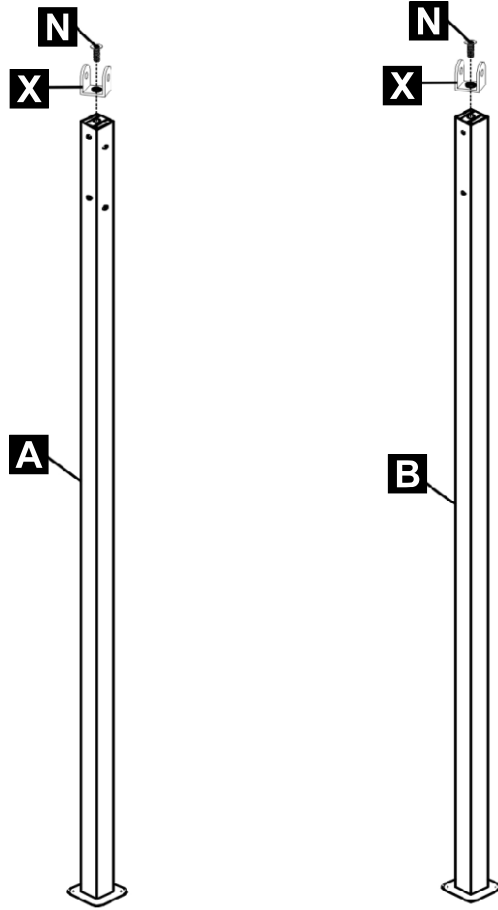

INbea021V01_GL

84C-050_01-0154

Assembly video please scan the QR code .

ΔΙΑΒΑΣΤΕ ΚΑΙ ΑΠΟΘΗΚΕΥΣΕ ΑΥΤΕΣ ΤΙΣ ΟΔΗΓΙΕΣ ΓΙΑ ΜΕΛΕΜΟΝΤΙΚΗ ΧΡΗΣΗ

ΕΓΧΕΙΡΙΔΙΟ ΣΥΝΑΡΜΟΛΟΓΗΣΗΣ & ΟΔΗΓΙΩΝ

Το προϊόν ΔΕΝ ΠΡΟΟΡΙΖΕΤΑΙ για τα ακόλουθα:

- Ένα φράγμα ασφαλείας για την αποτροπή της πρόσβασης χωρίς επίβλεψη σε πισίνες, υδρομασάζ, σπα ή λίμνες.
- Ως φέρον στήριγμα για κτίριο, κατασκευή, βαριά αντικείμενα ή κούνιες.
- Χρησιμοποιείται σε κατασκευές που παγιδεύουν τον άνεμο, τη βροχή ή το χιόνι που θα δημιουργούσαν επιπλέον φορτίο στο προϊόν. Το συσσωρευμένο χιόνι πρέπει να αφαιρεθεί από την οροφή.
- ΜΗΝ ανεβαίνετε ή περπατάτε στην οροφή για κανένα λόγο.
- Φοράτε γάντια για να αποφύγετε τραυματισμό από πιθανές αιχμηρές άκρες μεμονωμένων στοιχείων πριν από τη συναρμολόγηση.
- Κατά την εγκατάσταση, ακολουθήστε όλες τις προειδοποιήσεις ασφαλείας που παρέχονται με τα εργαλεία σας.
- Ορισμένες κατασκευές μπορεί να απαιτούν δύο ή περισσότερα άτομα για την ασφαλή εγκατάσταση.
- Ελέγξτε για υπόγειες εγκαταστάσεις πριν σκάψετε ή οδηγήσετε πασσάλους στο έδαφος!
- Είναι σημαντικό κατά τη συναρμολόγηση να ακολουθείτε πιστά τις οδηγίες, να ολοκληρώσετε τη συναρμολόγηση σε μια σταθερή επιφάνεια και να ακολουθείτε τις οδηγίες για να τετράγωνετε, να ισοπεδώσετε και να αγκυρώσετε τη δομή, αυτό θα μειώσει το κενό στις συνδέσεις κατά τη συναρμολόγηση.

<p>A x 4</p> 	<p>H x 4</p> 	<p>P x 12</p> 
<p>B x 2</p> 	<p>I x 2</p> 	<p>Q x 1</p> 
<p>C x 4</p> 	<p>J x 1</p> 	<p>R x 1</p> 
<p>D x 4</p> 	<p>K x 2</p> 	<p>S x 1</p> 
<p>E x 4</p> 	<p>L x 4</p> 	<p>T x 1</p> 
<p>F x 4</p> 	<p>M6*15</p> <p>M x 25</p> 	<p>U x 6</p> 
<p>G x 1</p> 	<p>M6*30</p> <p>N x 6</p> 	<p>X x 6</p> 
	<p>M6*55</p> <p>O x 20</p> 	<p>Y x 4</p> 