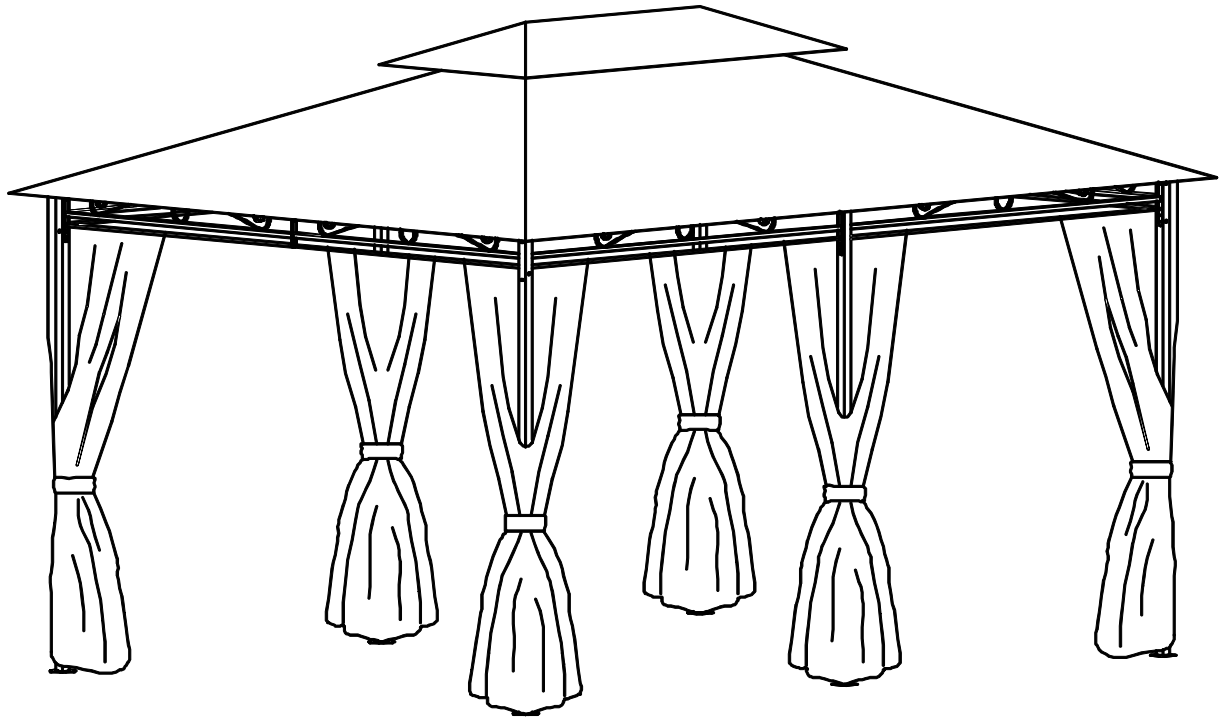

Assembly video please scan the QR code .

ΔΙΑΒΑΣΤΕ ΚΑΙ ΑΠΟΘΗΚΕΥΣΕ ΑΥΤΕΣ ΤΙΣ ΟΔΗΓΙΕΣ ΓΙΑ ΜΕΛΕΜΟΝΤΙΚΗ ΧΡΗΣΗ

ΕΓΧΕΙΡΙΔΙΟ ΣΥΝΑΡΜΟΛΟΓΗΣΗΣ & ΟΔΗΓΙΩΝ