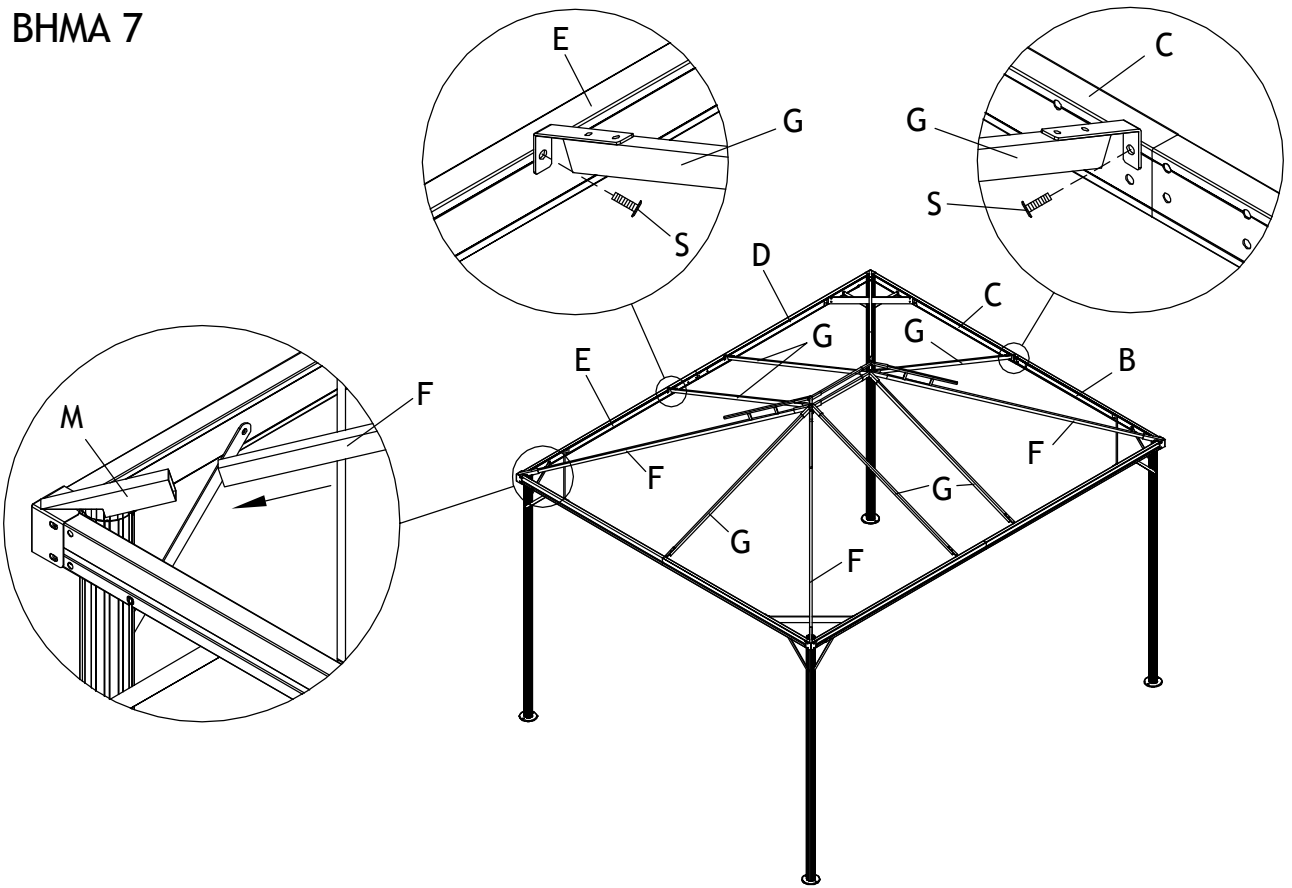

BHMA 7

BHMA 8