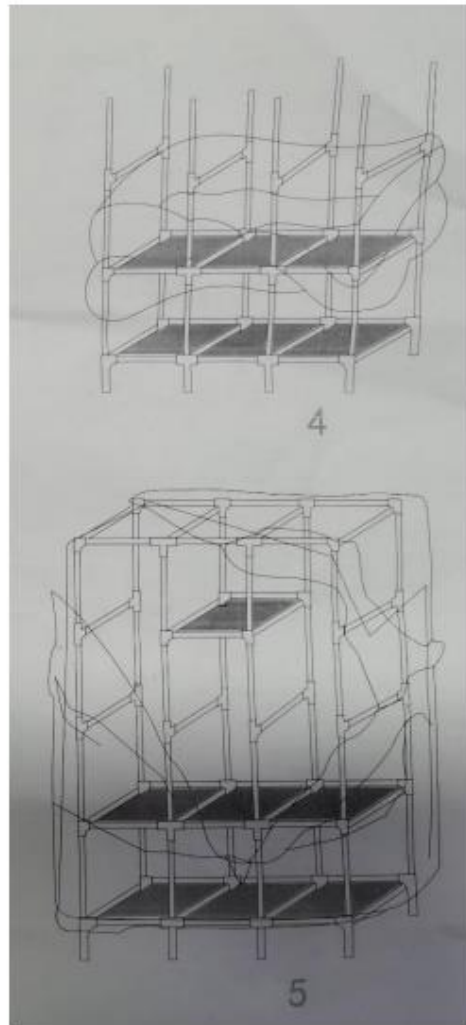

HOP1000701

Φορητή Υφασμάτινη Ντουλάπα με Μεταλλικό Σκελετό 130
x 45 x 170 cm

	72		4	
↙	12		12	
	8		2	
	4		7	

Συναρμολογήστε την ντουλάπα σύμφωνα με τις εικόνες.

Χώρα προέλευσης: / Κίνα

Διανομέας / Hopline Kft.