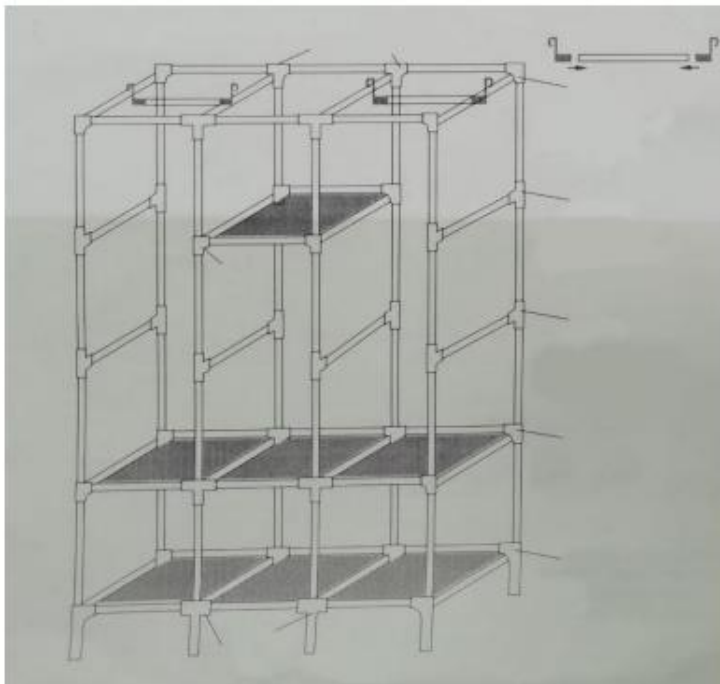

HOP1000701

Φορητή Υφασμάτινη Ντουλάπα με Μεταλλικό Σκελετό 130
x 45 x 170 cm

	72		4	
↙	12		12	
	8		2	
	4		7	

Συναρμολογήστε την ντουλάπα σύμφωνα με τις εικόνες.

Χώρα προέλευσης: / Κίνα

Διανομέας / Hopline Kft.