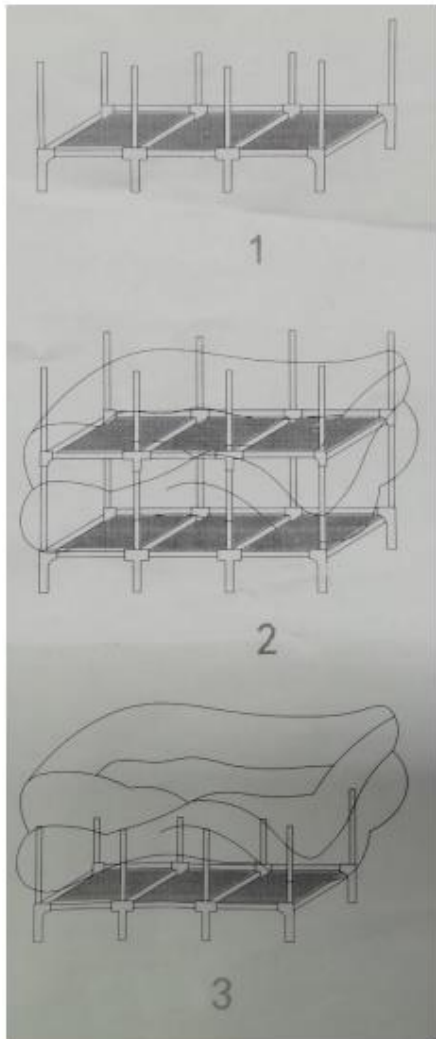

HOP1000701

Φορητή Υφασμάτινη Ντουλάπα με Μεταλλικό Σκελετό 130
x 45 x 170 cm

	72		4	
↙	12		12	
	8		2	
	4		7	

Συναρμολογήστε την ντουλάπα σύμφωνα με τις εικόνες.

Χώρα προέλευσης: / Κίνα

Διανομέας / Hopline Kft.