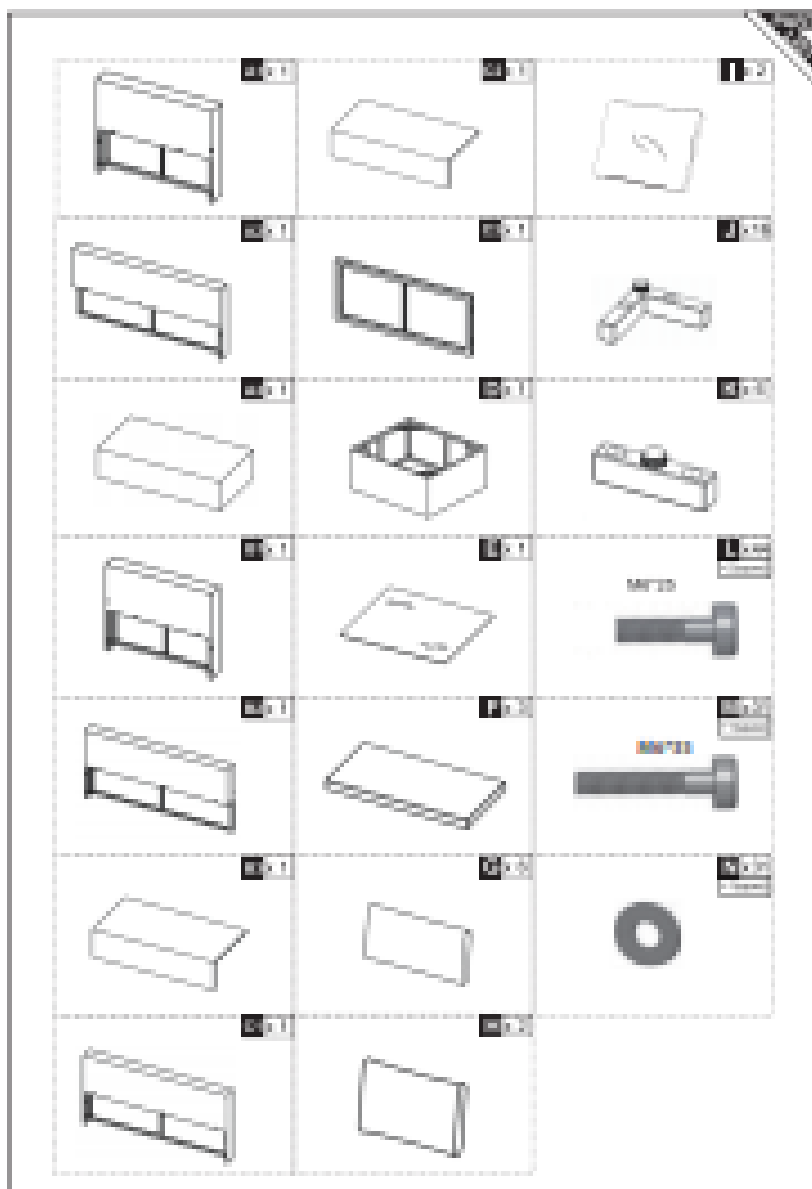

860-221

Outsunny σετ επίπλων κήπου 4 τεμαχίων σε PE Rattan,
Lounge εξωτερικού χώρου με 3 καναπέδες και 1
τραπεζάκι σαλονιού, αφαιρούμενα και πλενόμενα
μαξιλάρια, γκρι

- **ΣΕΤ 4 ΤΕΜΑΧΙΩΝ:** Το σετ σαλονιού εξωτερικού χώρου rattan περιλαμβάνει 2 διπλούς γωνιακούς καναπέδες, 1 διπλό κεντρικό καναπέ και 1 τραπεζάκι σαλονιού με σκληρυμένο γυαλί. Σετ κατάλληλο για πάρκο, αίθριο, πίσω αυλή και κήπο.
- **ΠΟΙΟΤΙΚΗ ΚΑΤΑΣΚΕΥΗ:** Τα έπιπλα βεράντας είναι κατασκευασμένα με στιβαρό, ανθεκτικό στη σκουριά, χαλύβδινο πλαίσιο με βαφή πούδρας για μακροχρόνια αντοχή. Το κάλυμμα επίπλου PE rattan είναι στιβαρό, κομψό και εύκολο στο καθάρισμα, καθώς και ανθεκτικό στις ακτίνες UV και μικρές ζημιές από το νερό.
- **ΕΥΚΟΛΗ ΣΥΝΑΡΜΟΛΟΓΗΣΗ ΚΑΙ ΚΑΘΑΡΙΣΜΟΣ:** Αυτό το σετ επίπλων εξωτερικού χώρου από PE rattan είναι ιδανικό για χαλάρωση με άφθονα καθίσματα. Η γυάλινη επιφάνεια πάχους 5 mm καθαρίζεται εύκολα. Το σετ 4 τεμαχίων είναι αρθρωτό και επομένως ευκολότερο να συναρμολογηθεί και να προσαρμοστεί στον εξωτερικό σας χώρο.
- **ΑΝΕΤΟ ΜΑΞΙΛΑΡΙ:** Οι φάθινες καρέκλες PE rattan με κομψή εμφάνιση είναι ιδανικές για να περάσετε στιγμές χαλάρωσης στον κήπο ή δίπλα στην πισίνα. Τα μαλακά μαξιλάρια με επένδυση προσφέρουν επιπλέον άνεση, ενώ τα καλύμματα των μαξιλαριών με φερμουάρ αφαιρούνται και πλένονται.
- **ΔΙΑΣΤΑΣΕΙΣ:** Διπλός κεντρικός καναπές διαστάσεις: 124,5L x 72,5D x 62Hcm. Διπλός γωνιακός καναπές: 135L x 72,5D x 62Hcm. Τραπεζάκι Σαλονιού Διαστάσεις: 65L x 58Π x 29,5Hcm. Χωρητικότητα βάρους: 320 κιλά (διπλός καναπές), 70 κιλά (τραπεζάκι σαλονιού)