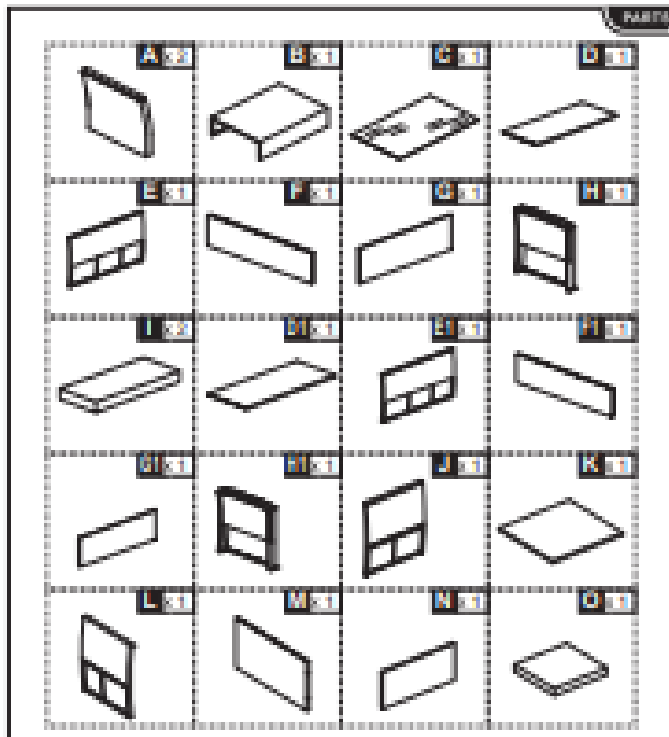

ΔΙΑΣΤΑΣΕΙΣ: Διαστάσεις καναπέδων με υποβραχιόνιο: 120L x 68D x 76Hcm. Διαστάσεις γωνιακού καθίσματος: 71L x 71D x 74Hcm. Διαστάσεις βοηθητικού τραπεζιού: 101L x 57D x 42Hcm.

Χωρητικότητα φόρτωσης: 110kg (κάθε θέση), 30kg (επιτραπέζια επιφάνεια), 15kg (επιτραπέζια επιφάνεια).

PACKING DETAILS: TOTAL 2 BOXES

BOX-1/2

NO.	PARTS	QTY
A1		4
D		1
D1		1
E		1
E1		1
F		1
F1		1
G		1
G1		1
I		1
J		1
L		1
C		1

BOX-2/2

NO.	PARTS	QTY
A		2
B		1
H		1
H1		1
A1		2
I		1
K		1
M		1
N		1
O		1

2.

3.