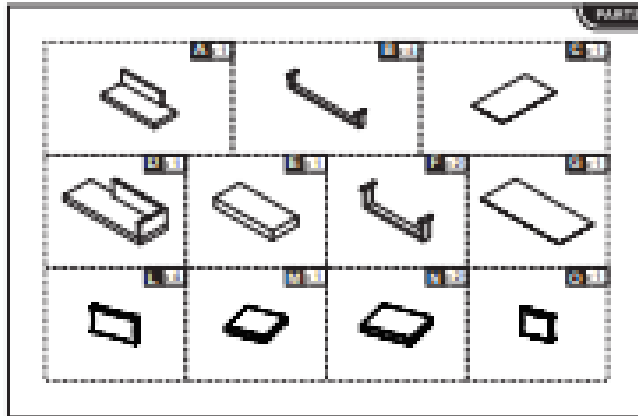

Outsunny

IN221000645V01_GL

860-143_860-143V70

- ΣΕΤ ΚΑΝΑΠΕ ΚΗΠΟΥ: Περιλαμβάνει 2 καναπέδες κήπου (ένας 2θέσιος και ένας 3θέσιος) και ασορτί τραπεζάκι σαλονιού με επιτραπέζια επιφάνεια από σκληρυμένο γυαλί.
- IN RATTAN: Η δομή των καναπέδων εξωτερικού χώρου είναι κατασκευασμένη από ατσάλι με βαφή πούδρας και συνθετικό μπαστούνι. Δύο αδιάβροχα υλικά, σχεδιασμένα για χρήση σε εξωτερικούς χώρους.
- ΠΛΕΝΟΝΤΑ ΜΑΞΙΛΑΡΙΑ: Οι καναπέδες κήπου διαθέτουν 3 μαξιλάρια καθίσματος με επένδυση και 5 μαξιλάρια πλάτης. Καλυμμένα με αδιάβροχο πολυεστερικό ύφασμα, αφαιρούνται και πλένονται.
- ΓΙΑ ΕΝΑΝ ΚΟΜΨΟ ΚΗΠΟ: Αυτοί οι καναπέδες εξωτερικού χώρου είναι ιδανικοί για να δημιουργήσετε ένα εκλεπτυσμένο και κομψό περιβάλλον στον κήπο, τη βεράντα ή τη βεράντα σας.
- ΔΙΑΣΤΑΣΕΙΣ: Διαστάσεις 3θέσιου καναπέ: 196L x 69D x 59Hcm. Διαστάσεις 2θέσιου καναπέ: 167L x 69D x 59Hcm. Τραπεζάκι Σαλονιού: 90W x 40D x 25Hcm