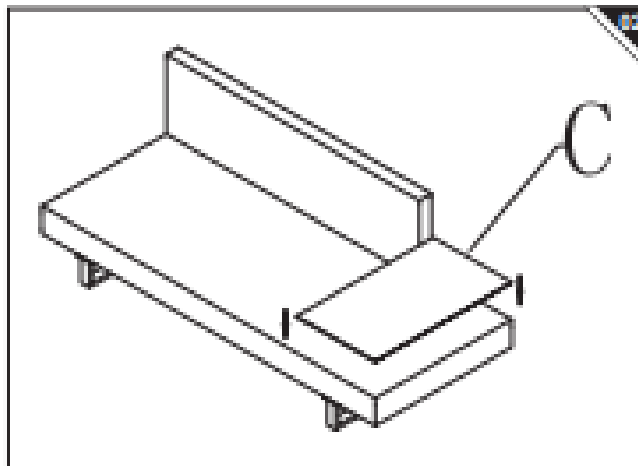

Outsunny

IN221000645V01_GL

860-143_860-143V70

- ΣΕΤ ΚΑΝΑΠΕ ΚΗΠΟΥ: Περιλαμβάνει 2 καναπέδες κήπου (ένας 2θέσιος και ένας 3θέσιος) και ασορτί τραπεζάκι σαλονιού με επιτραπέζια επιφάνεια από σκληρυμένο γυαλί.
- IN RATTAN: Η δομή των καναπέδων εξωτερικού χώρου είναι κατασκευασμένη από ατσάλι με βαφή πούδρας και συνθετικό μπαστούνι. Δύο αδιάβροχα υλικά, σχεδιασμένα για χρήση σε εξωτερικούς χώρους.
- ΠΛΕΝΟΝΤΑ ΜΑΞΙΛΑΡΙΑ: Οι καναπέδες κήπου διαθέτουν 3 μαξιλάρια καθίσματος με επένδυση και 5 μαξιλάρια πλάτης. Καλυμμένα με αδιάβροχο πολυεστερικό ύφασμα, αφαιρούνται και πλένονται.
- ΓΙΑ ΕΝΑΝ ΚΟΜΨΟ ΚΗΠΟ: Αυτοί οι καναπέδες εξωτερικού χώρου είναι ιδανικοί για να δημιουργήσετε ένα εκλεπτυσμένο και κομψό περιβάλλον στον κήπο, τη βεράντα ή τη βεράντα σας.
- ΔΙΑΣΤΑΣΕΙΣ: Διαστάσεις 3θέσιου καναπέ: 196L x 69D x 59Hcm. Διαστάσεις 2θέσιου καναπέ: 167L x 69D x 59Hcm. Τραπεζάκι Σαλονιού: 90W x 40D x 25Hcm