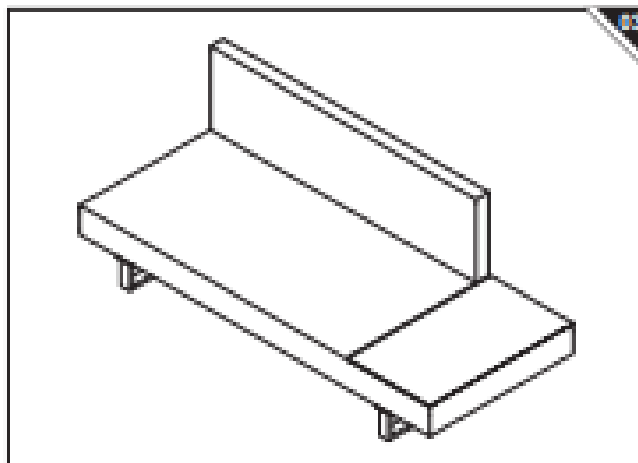

Outsunny

IN221000645V01_GL

860-143_860-143V70

- ΣΕΤ ΚΑΝΑΠΕ ΚΗΠΟΥ: Περιλαμβάνει 2 καναπέδες κήπου (ένας 2θέσιος και ένας 3θέσιος) και ασορτί τραπεζάκι σαλονιού με επιτραπέζια επιφάνεια από σκληρυμένο γυαλί.
- IN RATTAN: Η δομή των καναπέδων εξωτερικού χώρου είναι κατασκευασμένη από ατσάλι με βαφή πούδρας και συνθετικό μπαστούνι. Δύο αδιάβροχα υλικά, σχεδιασμένα για χρήση σε εξωτερικούς χώρους.
- ΠΛΕΝΟΝΤΑ ΜΑΞΙΛΑΡΙΑ: Οι καναπέδες κήπου διαθέτουν 3 μαξιλάρια καθίσματος με επένδυση και 5 μαξιλάρια πλάτης. Καλυμμένα με αδιάβροχο πολυεστερικό ύφασμα, αφαιρούνται και πλένονται.
- ΓΙΑ ΕΝΑΝ ΚΟΜΨΟ ΚΗΠΟ: Αυτοί οι καναπέδες εξωτερικού χώρου είναι ιδανικοί για να δημιουργήσετε ένα εκλεπτυσμένο και κομψό περιβάλλον στον κήπο, τη βεράντα ή τη βεράντα σας.
- ΔΙΑΣΤΑΣΕΙΣ: Διαστάσεις 3θέσιου καναπέ: 196L x 69D x 59Hcm. Διαστάσεις 2θέσιου καναπέ: 167L x 69D x 59Hcm. Τραπεζάκι Σαλονιού: 90W x 40D x 25Hcm