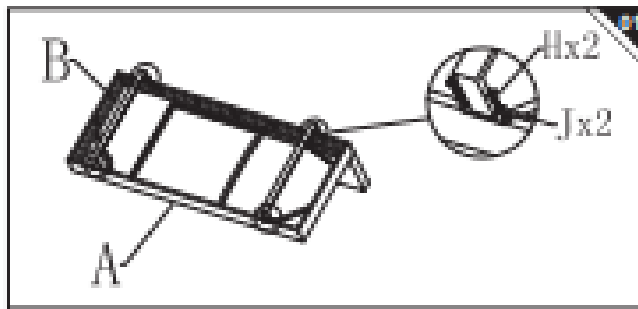

Outsunny

IN221000645V01_GL

860-143_860-143V70

- ΣΕΤ ΚΑΝΑΠΕ ΚΗΠΟΥ: Περιλαμβάνει 2 καναπέδες κήπου (ένας 2θέσιος και ένας 3θέσιος) και ασορτί τραπεζάκι σαλονιού με επιτραπέζια επιφάνεια από σκληρυμένο γυαλί.
- IN RATTAN: Η δομή των καναπέδων εξωτερικού χώρου είναι κατασκευασμένη από ατσάλι με βαφή πούδρας και συνθετικό μπαστούνι. Δύο αδιάβροχα υλικά, σχεδιασμένα για χρήση σε εξωτερικούς χώρους.
- ΠΛΕΝΟΝΤΑ ΜΑΞΙΛΑΡΙΑ: Οι καναπέδες κήπου διαθέτουν 3 μαξιλάρια καθίσματος με επένδυση και 5 μαξιλάρια πλάτης. Καλυμμένα με αδιάβροχο πολυεστερικό ύφασμα, αφαιρούνται και πλένονται.
- ΓΙΑ ΕΝΑΝ ΚΟΜΨΟ ΚΗΠΟ: Αυτοί οι καναπέδες εξωτερικού χώρου είναι ιδανικοί για να δημιουργήσετε ένα εκλεπτυσμένο και κομψό περιβάλλον στον κήπο, τη βεράντα ή τη βεράντα σας.
- ΔΙΑΣΤΑΣΕΙΣ: Διαστάσεις 3θέσιου καναπέ: 196L x 69D x 59Hcm. Διαστάσεις 2θέσιου καναπέ: 167L x 69D x 59Hcm. Τραπεζάκι Σαλονιού: 90W x 40D x 25Hcm