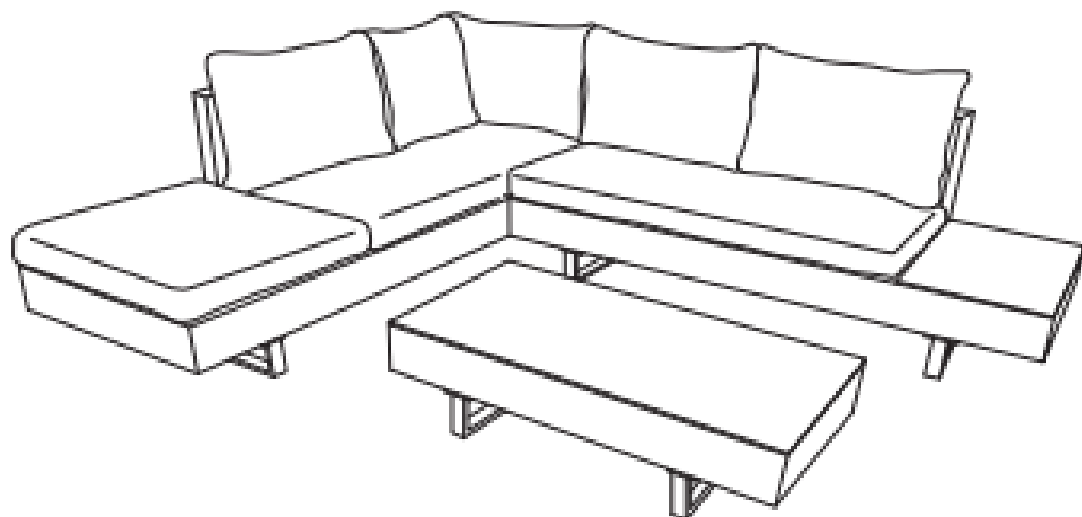

Outsunny

IN221000645V01_GL

860-143_860-143V70

- ΣΕΤ ΚΑΝΑΠΕ ΚΗΠΟΥ: Περιλαμβάνει 2 καναπέδες κήπου (ένας 2θέσιος και ένας 3θέσιος) και ασορτί τραπεζάκι σαλονιού με επιτραπέζια επιφάνεια από σκληρυμένο γυαλί.
- IN RATTAN: Η δομή των καναπέδων εξωτερικού χώρου είναι κατασκευασμένη από ατσάλι με βαφή πούδρας και συνθετικό μπαστούνι. Δύο αδιάβροχα υλικά, σχεδιασμένα για χρήση σε εξωτερικούς χώρους.
- ΠΛΕΝΟΝΤΑ ΜΑΞΙΛΑΡΙΑ: Οι καναπέδες κήπου διαθέτουν 3 μαξιλάρια καθίσματος με επένδυση και 5 μαξιλάρια πλάτης. Καλυμμένα με αδιάβροχο πολυεστερικό ύφασμα, αφαιρούνται και πλένονται.
- ΓΙΑ ΕΝΑΝ ΚΟΜΨΟ ΚΗΠΟ: Αυτοί οι καναπέδες εξωτερικού χώρου είναι ιδανικοί για να δημιουργήσετε ένα εκλεπτυσμένο και κομψό περιβάλλον στον κήπο, τη βεράντα ή τη βεράντα σας.
- ΔΙΑΣΤΑΣΕΙΣ: Διαστάσεις 3θέσιου καναπέ: 196L x 69D x 59Hcm. Διαστάσεις 2θέσιου καναπέ: 167L x 69D x 59Hcm. Τραπεζάκι Σαλονιού: 90W x 40D x 25Hcm