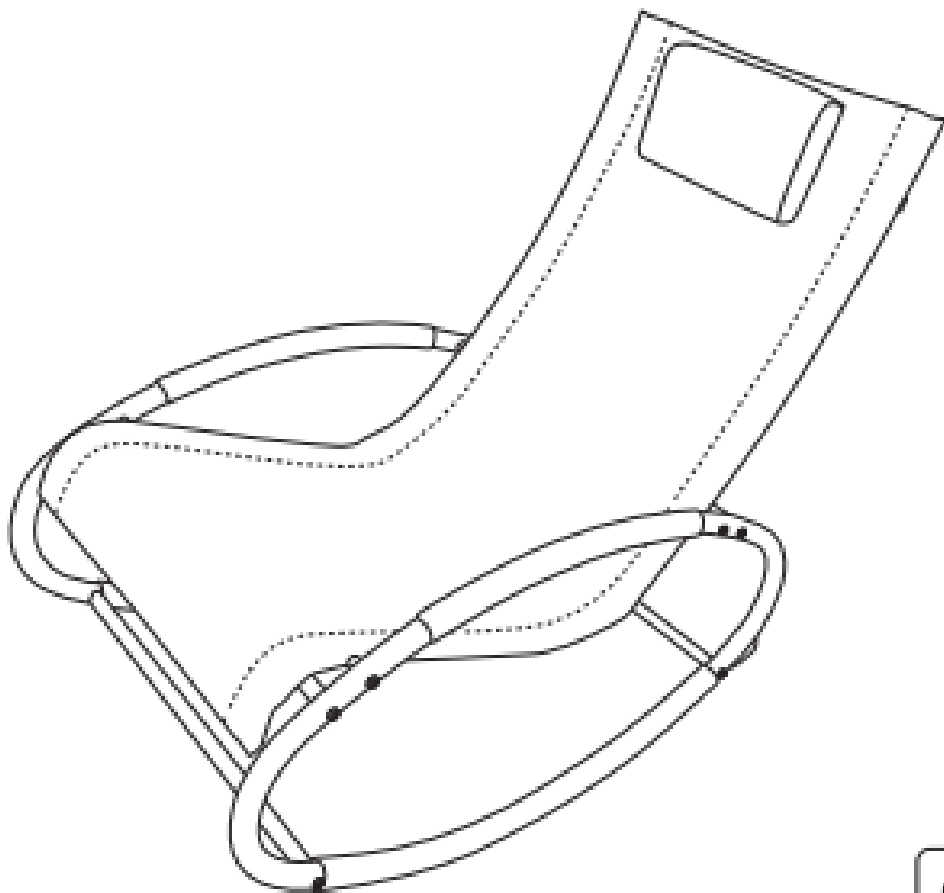

Outsunny

INbbc017V03_US_CA

84A-090

Rocking Lounger Ατσάλινο Κάλυμμα Textilene

ΣΤΥΧΗ: Κατασκευασμένο από στιβαρό σκελετό από χάλυβα με ύφασμα υφασμάτων που αναπνέει

ΕΞΩΤΕΡΙΚΗ ΧΡΗΣΗ: Ιδανικό για κήπο, μπαλκόνι, κατάστρωμα, αίθριο κ.λπ.

ΠΟΙΟΤΙΚΟ ΥΦΑΣΜΑ : Επενδυμένο σε Αδιάβροχο ύφασμα ανθεκτικό στην υπεριώδη ακτινοβολία

Το αφαιρούμενο προσκέφαλο με επένδυση προσφέρει επιπλέον υποστήριξη

ΕΥΚΟΛΟ ΚΑΘΑΡΙΣΜΟ: Εύκολο καθάρισμα με ένα υγρό πανί

Συνολικό μέγεθος: 105x62x88 cm, χωρητικότητα βάρους : 120 κιλά

ΜΕΡΗ ΚΑΙ ΕΞΑΡΤΗΜΑΤΑ