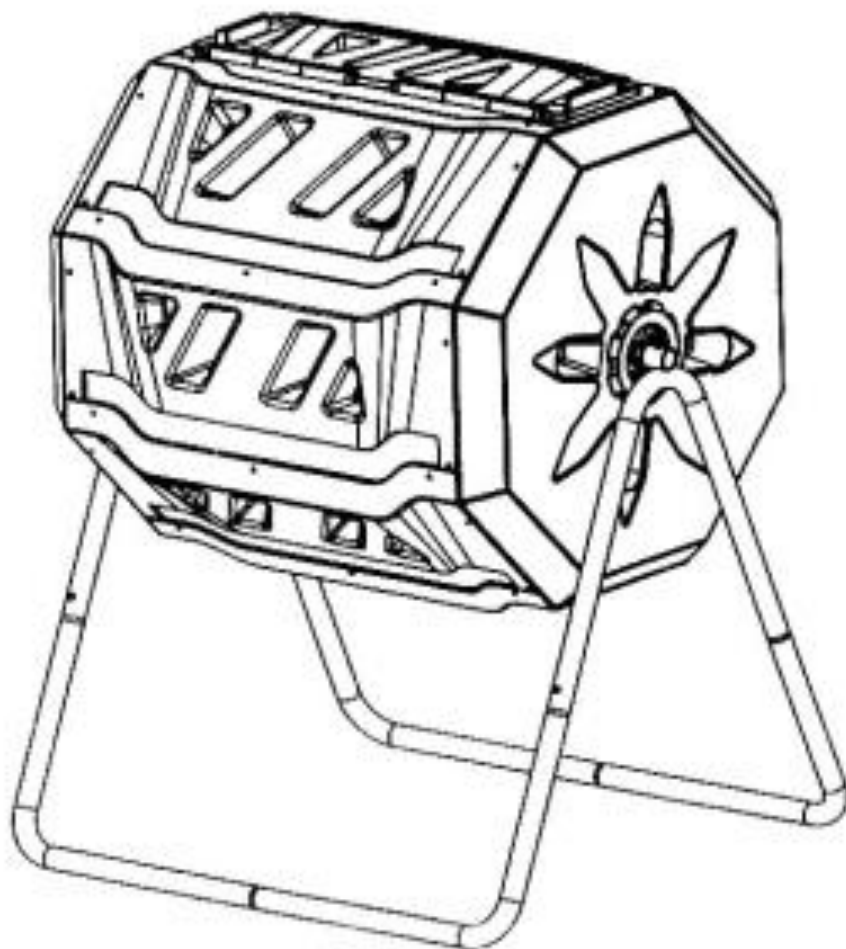

**Outsunny**

IN220800542V02\_GL

**845-490**

Κάδος Ταχείας Κομποστοποίησης 160 Lt 71 x 64 x 92  
cm

## PARTS

## PARTS

A x2

B x7

C x1

E x1

aa x1

bb x2

cc x2