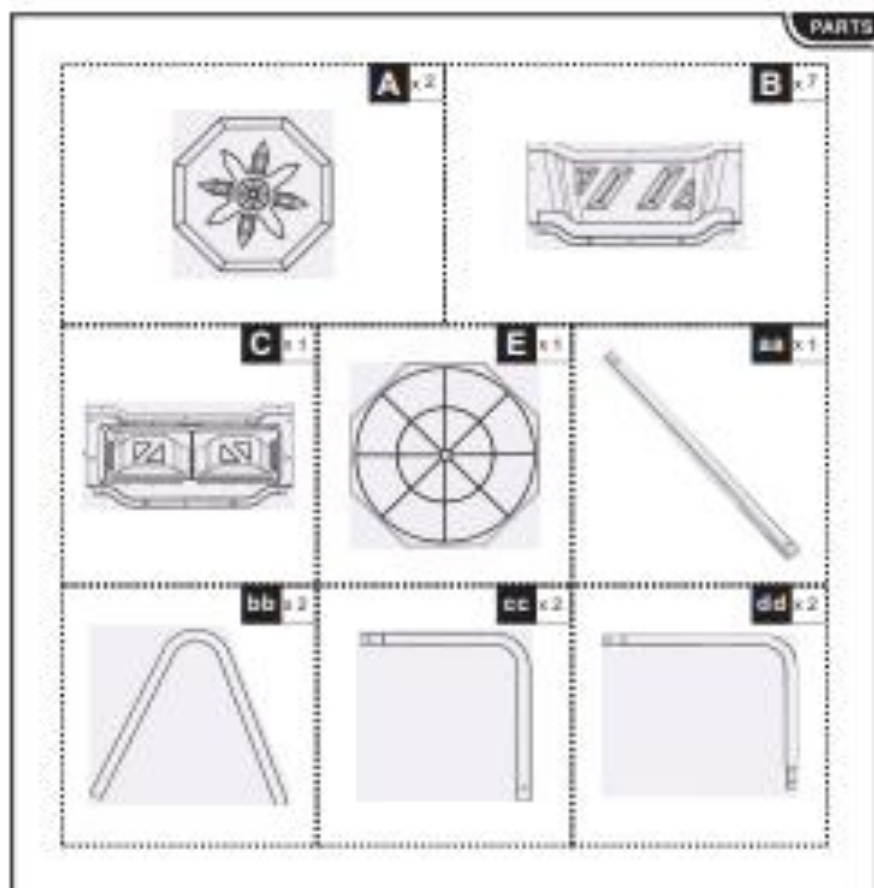

**Outsunny**

IN220800542V02\_GL

**845-490**

Κάδος Ταχείας Κομποστοποίησης 160 Lt 71 x 64 x 92  
cm

## PARTS

## PARTS

A x2

B x7

C x1

E x1

aa x1

bb x2

cc x2