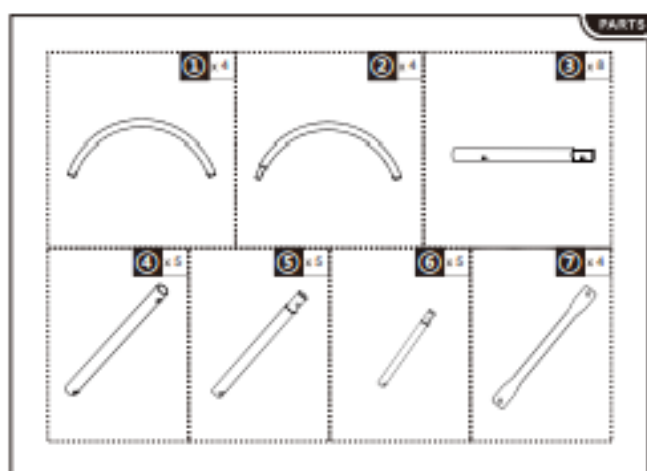

**845-014**

Μεταλλικό Θερμοκήπιο Τούνελ 3.5 x 2 x 2 m

Το θερμοκήπιο, από την Outsunny, θα σας βοηθήσει να αναπτύξετε και να προστατέψετε τα φυτά σας, από τις δύσκολες καιρικές συνθήκες. Διαθέτει **σταθερή, μεταλλική κατασκευή από γαλβανισμένο ατσάλι, ανθεκτικό, αντί-UV, ημιδιαφανές, κάλυμμα πολυαιθυλενίου** και είναι εξοπλισμένο με **πόρτα με 2 φερμουάρ για εύκολη πρόσβαση**. Το κάλυμμα τυλίγεται προς τα πάνω, για ευκολότερη φροντίδα των φυτών σας και επαρκή αερισμό. Επιπλέον το θερμοκήπιο διαθέτει **6 πλευρικά παράθυρα για καλύτερο αερισμό**, καθώς και **4 συρματόσχοινα και 4 πασσάλους για να επιτευχθεί η μέγιστη σταθερότητα του**.

**Χαρακτηριστικά:**

- Μεταλλική κατασκευή από γαλβανισμένο ατσάλι
- Υλικό κάλυψης: Πλέγμα PE ενισχυμένο (Πολυαιθυλένιο)
- Πόρτα με διπλό φερμουάρ που τυλίγεται σε ρολό
- 6 πλευρικά παράθυρα για καλύτερο αερισμό
- 4 συρματόσχοινα και 4 πάσσαλοι για μέγιστη σταθερότητα
- Απαιτεί συναρμολόγηση
- Ιδανικό για κήπο ή αυλή
- Διαστάσεις πόρτας: 109 x 189 cm
- Διαστάσεις πλευρικού παραθύρου: 40 x 40 cm
- Διαστάσεις: 3.5 x 2 x 2 m