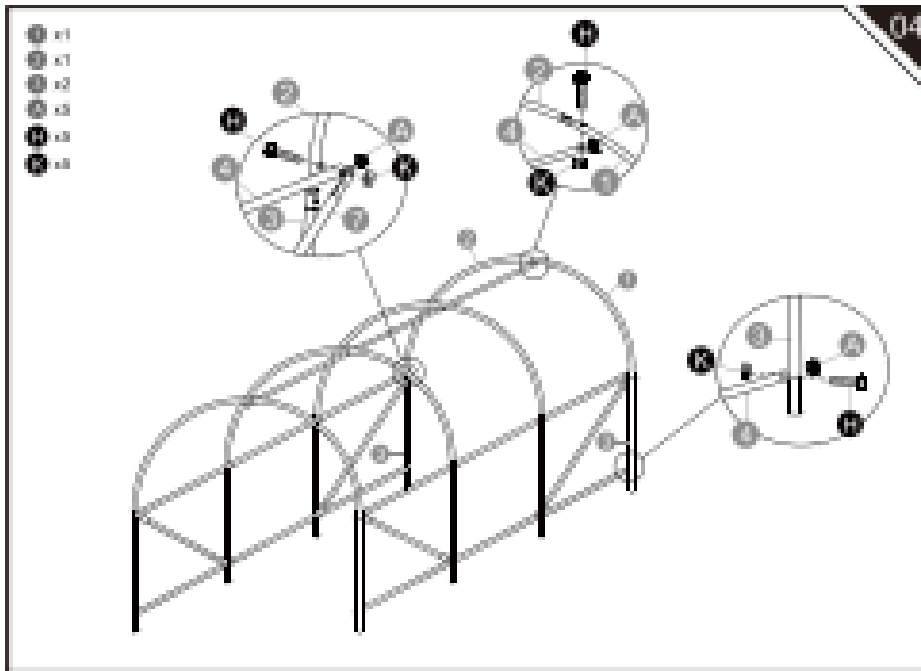

**845-014**

Μεταλλικό Θερμοκήπιο Τούνελ 3.5 x 2 x 2 m

Το θερμοκήπιο, από την Outsunny, θα σας βοηθήσει να αναπτύξετε και να προστατέψετε τα φυτά σας, από τις δύσκολες καιρικές συνθήκες. Διαθέτει **σταθερή, μεταλλική κατασκευή από γαλβανισμένο ατσάλι, ανθεκτικό, αντί-UV, ημιδιαφανές, κάλυμμα πολυαιθυλενίου** και είναι εξοπλισμένο με **πόρτα με 2 φερμουάρ για εύκολη πρόσβαση**. Το κάλυμμα τυλίγεται προς τα πάνω, για ευκολότερη φροντίδα των φυτών σας και επαρκή αερισμό. Επιπλέον το θερμοκήπιο διαθέτει **6 πλευρικά παράθυρα για καλύτερο αερισμό**, καθώς και **4 συρματόσχοινα και 4 πασσάλους για να επιτευχθεί η μέγιστη σταθερότητα του**.

**Χαρακτηριστικά:**

- Μεταλλική κατασκευή από γαλβανισμένο ατσάλι
- Υλικό κάλυψης: Πλέγμα PE ενισχυμένο (Πολυαιθυλένιο)
- Πόρτα με διπλό φερμουάρ που τυλίγεται σε ρολό
- 6 πλευρικά παράθυρα για καλύτερο αερισμό
- 4 συρματόσχοινα και 4 πάσσαλοι για μέγιστη σταθερότητα
- Απαιτεί συναρμολόγηση
- Ιδανικό για κήπο ή αυλή
- Διαστάσεις πόρτας: 109 x 189 cm
- Διαστάσεις πλευρικού παραθύρου: 40 x 40 cm
- Διαστάσεις: 3.5 x 2 x 2 m

2

3

4

- 11
- 12
- 13

07

08

EN Press the soil on the edge of the soil around the greenhouse.  
 FR Tasser la terre sur le bord du sol autour de la serre.  
 ES Presione el suelo en el borde de tierra alrededor del invernadero.