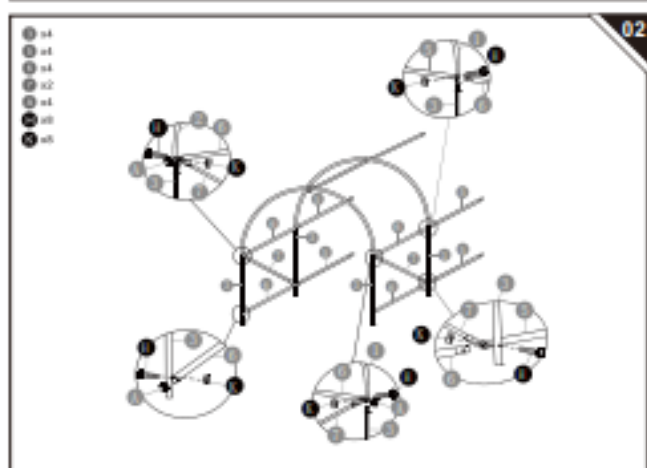

**845-014**

Μεταλλικό Θερμοκήπιο Τούνελ 3.5 x 2 x 2 m

Το θερμοκήπιο, από την Outsunny, θα σας βοηθήσει να αναπτύξετε και να προστατέψετε τα φυτά σας, από τις δύσκολες καιρικές συνθήκες. Διαθέτει **σταθερή, μεταλλική κατασκευή από γαλβανισμένο ατσάλι, ανθεκτικό, αντί-UV, ημιδιαφανές, κάλυμμα πολυαιθυλενίου** και είναι εξοπλισμένο με **πόρτα με 2 φερμουάρ για εύκολη πρόσβαση**. Το κάλυμμα τυλίγεται προς τα πάνω, για ευκολότερη φροντίδα των φυτών σας και επαρκή αερισμό. Επιπλέον το θερμοκήπιο διαθέτει **6 πλευρικά παράθυρα για καλύτερο αερισμό**, καθώς και **4 συρματόσχοινα και 4 πασσάλους για να επιτευχθεί η μέγιστη σταθερότητα του**.

**Χαρακτηριστικά:**

- Μεταλλική κατασκευή από γαλβανισμένο ατσάλι
- Υλικό κάλυψης: Πλέγμα PE ενισχυμένο (Πολυαιθυλένιο)
- Πόρτα με διπλό φερμουάρ που τυλίγεται σε ρολό
- 6 πλευρικά παράθυρα για καλύτερο αερισμό
- 4 συρματόσχοινα και 4 πάσσαλοι για μέγιστη σταθερότητα
- Απαιτεί συναρμολόγηση
- Ιδανικό για κήπο ή αυλή
- Διαστάσεις πόρτας: 109 x 189 cm
- Διαστάσεις πλευρικού παραθύρου: 40 x 40 cm
- Διαστάσεις: 3.5 x 2 x 2 m

2

3

4

- 11
- 12
- 13

07

08

EN Press the soil on the edge of the soil around the greenhouse.  
 FR Tasser la terre sur le bord du sol autour de la serre.  
 ES Presione el suelo en el borde de tierra alrededor del invernadero.