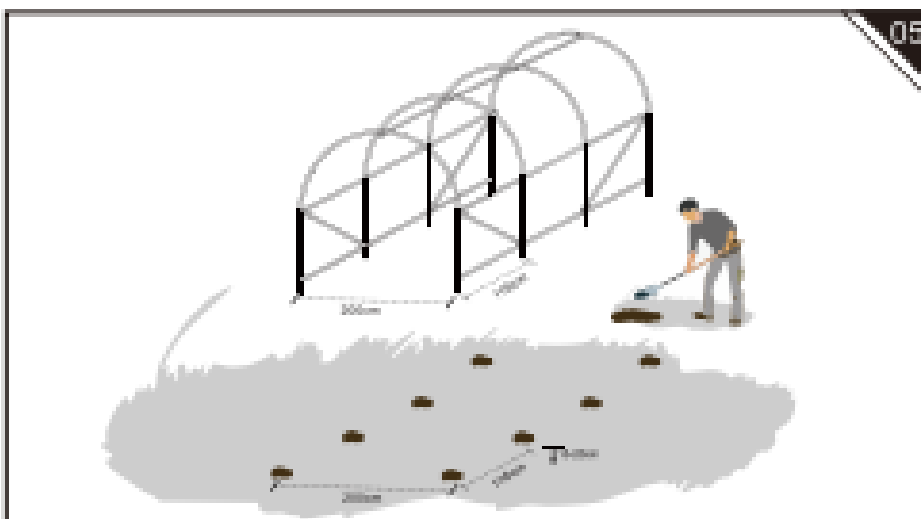

**845-014**

Μεταλλικό Θερμοκήπιο Τούνελ 3.5 x 2 x 2 m

Το θερμοκήπιο, από την Outsunny, θα σας βοηθήσει να αναπτύξετε και να προστατέψετε τα φυτά σας, από τις δύσκολες καιρικές συνθήκες. Διαθέτει **σταθερή, μεταλλική κατασκευή από γαλβανισμένο ατσάλι, ανθεκτικό, αντί-UV, ημιδιαφανές, κάλυμμα πολυαιθυλενίου** και είναι εξοπλισμένο με **πόρτα με 2 φερμουάρ για εύκολη πρόσβαση**. Το κάλυμμα τυλίγεται προς τα πάνω, για ευκολότερη φροντίδα των φυτών σας και επαρκή αερισμό. Επιπλέον το θερμοκήπιο διαθέτει **6 πλευρικά παράθυρα για καλύτερο αερισμό**, καθώς και **4 συρματόσχοινα και 4 πασσάλους για να επιτευχθεί η μέγιστη σταθερότητα του**.

**Χαρακτηριστικά:**

- Μεταλλική κατασκευή από γαλβανισμένο ατσάλι
- Υλικό κάλυψης: Πλέγμα PE ενισχυμένο (Πολυαιθυλένιο)
- Πόρτα με διπλό φερμουάρ που τυλίγεται σε ρολό
- 6 πλευρικά παράθυρα για καλύτερο αερισμό
- 4 συρματόσχοινα και 4 πάσσαλοι για μέγιστη σταθερότητα
- Απαιτεί συναρμολόγηση
- Ιδανικό για κήπο ή αυλή
- Διαστάσεις πόρτας: 109 x 189 cm
- Διαστάσεις πλευρικού παραθύρου: 40 x 40 cm
- Διαστάσεις: 3.5 x 2 x 2 m

2

3

4

- 11
- 12
- 13

07

08

EN Press the soil on the edge of the soil around the greenhouse.  
 FR Tasser la terre sur le bord du sol autour de la serre.  
 ES Presione el suelo en el borde de tierra alrededor del invernadero.