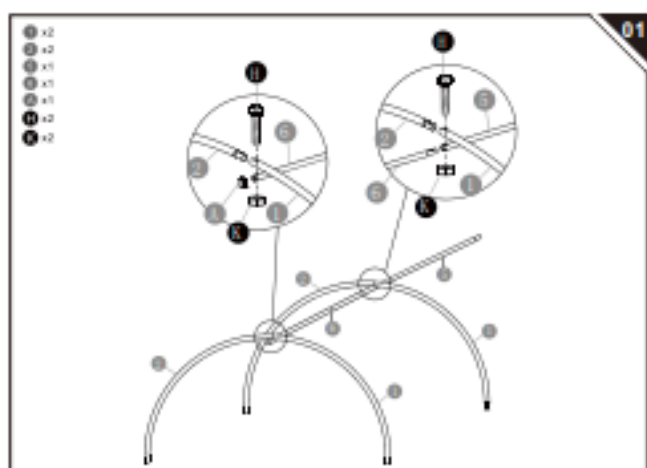

**845-014**

Μεταλλικό Θερμοκήπιο Τούνελ 3.5 x 2 x 2 m

Το θερμοκήπιο, από την Outsunny, θα σας βοηθήσει να αναπτύξετε και να προστατέψετε τα φυτά σας, από τις δύσκολες καιρικές συνθήκες. Διαθέτει **σταθερή, μεταλλική κατασκευή από γαλβανισμένο ατσάλι, ανθεκτικό, αντί-UV, ημιδιαφανές, κάλυμμα πολυαιθυλενίου** και είναι εξοπλισμένο με **πόρτα με 2 φερμουάρ για εύκολη πρόσβαση**. Το κάλυμμα τυλίγεται προς τα πάνω, για ευκολότερη φροντίδα των φυτών σας και επαρκή αερισμό. Επιπλέον το θερμοκήπιο διαθέτει **6 πλευρικά παράθυρα για καλύτερο αερισμό**, καθώς και **4 συρματόσχοινα και 4 πασσάλους για να επιτευχθεί η μέγιστη σταθερότητα του**.

**Χαρακτηριστικά:**

- Μεταλλική κατασκευή από γαλβανισμένο ατσάλι
- Υλικό κάλυψης: Πλέγμα PE ενισχυμένο (Πολυαιθυλένιο)
- Πόρτα με διπλό φερμουάρ που τυλίγεται σε ρολό
- 6 πλευρικά παράθυρα για καλύτερο αερισμό
- 4 συρματόσχοινα και 4 πάσσαλοι για μέγιστη σταθερότητα
- Απαιτεί συναρμολόγηση
- Ιδανικό για κήπο ή αυλή
- Διαστάσεις πόρτας: 109 x 189 cm
- Διαστάσεις πλευρικού παραθύρου: 40 x 40 cm
- Διαστάσεις: 3.5 x 2 x 2 m

2

3

4

- 11
- 12
- 13

07

08

EN Press the soil on the edge of the soil around the greenhouse.  
 FR Tasser la terre sur le bord du sol autour de la serre.  
 ES Presione el suelo en el borde de tierra alrededor del invernadero.