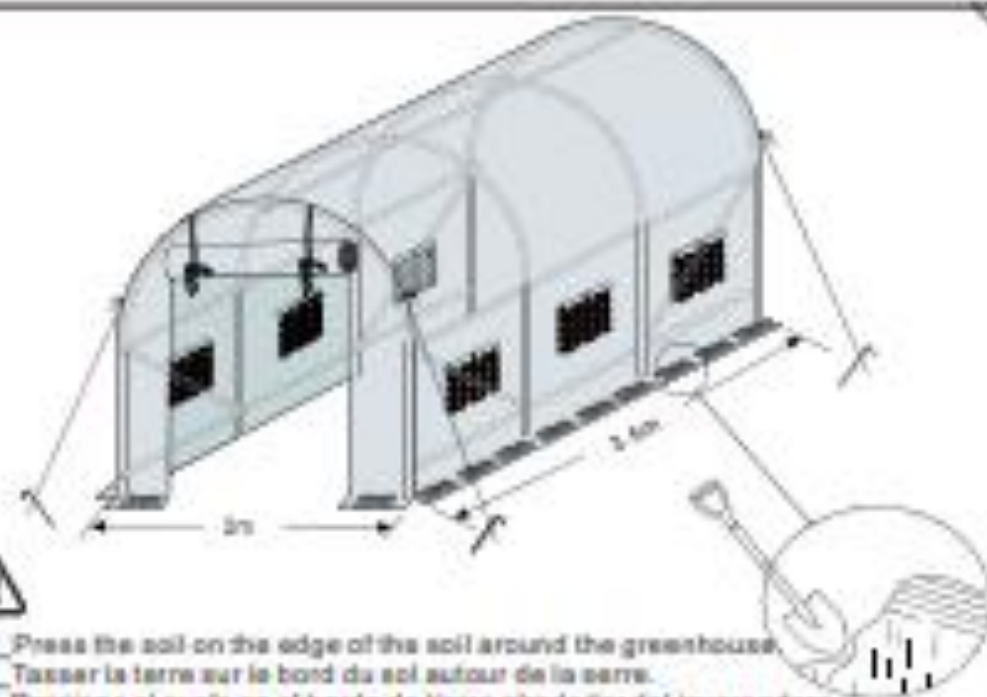

**845-014**

Μεταλλικό Θερμοκήπιο Τούνελ 3.5 x 2 x 2 m

Το θερμοκήπιο, από την Outsunny, θα σας βοηθήσει να αναπτύξετε και να προστατέψετε τα φυτά σας, από τις δύσκολες καιρικές συνθήκες. Διαθέτει **σταθερή, μεταλλική κατασκευή από γαλβανισμένο ατσάλι, ανθεκτικό, αντί-UV, ημιδιαφανές, κάλυμμα πολυαιθυλενίου** και είναι εξοπλισμένο με **πόρτα με 2 φερμουάρ για εύκολη πρόσβαση**. Το κάλυμμα τυλίγεται προς τα πάνω, για ευκολότερη φροντίδα των φυτών σας και επαρκή αερισμό. Επιπλέον το θερμοκήπιο διαθέτει **6 πλευρικά παράθυρα για καλύτερο αερισμό**, καθώς και **4 συρματόσχοινα και 4 πασσάλους για να επιτευχθεί η μέγιστη σταθερότητα του**.

**Χαρακτηριστικά:**

- Μεταλλική κατασκευή από γαλβανισμένο ατσάλι
- Υλικό κάλυψης: Πλέγμα PE ενισχυμένο (Πολυαιθυλένιο)
- Πόρτα με διπλό φερμουάρ που τυλίγεται σε ρολό
- 6 πλευρικά παράθυρα για καλύτερο αερισμό
- 4 συρματόσχοινα και 4 πάσσαλοι για μέγιστη σταθερότητα
- Απαιτεί συναρμολόγηση
- Ιδανικό για κήπο ή αυλή
- Διαστάσεις πόρτας: 109 x 189 cm
- Διαστάσεις πλευρικού παραθύρου: 40 x 40 cm
- Διαστάσεις: 3.5 x 2 x 2 m

2

3

4

- 11
- 12
- 13

07

08

EN Press the soil on the edge of the soil around the greenhouse.  
 FR Tasser la terre sur le bord du sol autour de la serre.  
 ES Presione el suelo en el borde de tierra alrededor del invernadero.