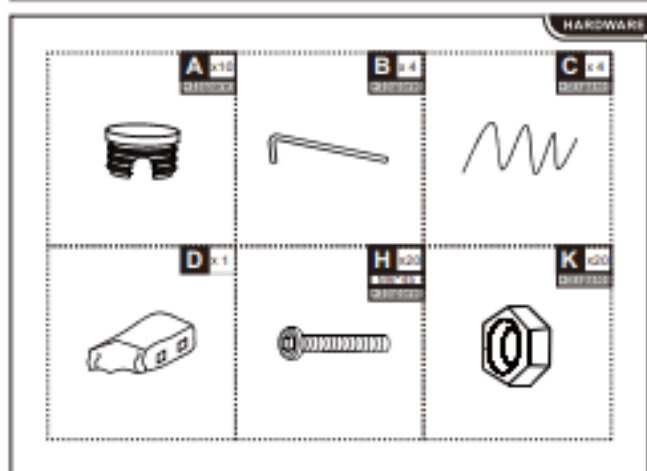

**845-014**

Μεταλλικό Θερμοκήπιο Τούνελ 3.5 x 2 x 2 m

Το θερμοκήπιο, από την Outsunny, θα σας βοηθήσει να αναπτύξετε και να προστατέψετε τα φυτά σας, από τις δύσκολες καιρικές συνθήκες. Διαθέτει **σταθερή, μεταλλική κατασκευή από γαλβανισμένο ατσάλι, ανθεκτικό, αντί-UV, ημιδιαφανές, κάλυμμα πολυαιθυλενίου** και είναι εξοπλισμένο με **πόρτα με 2 φερμουάρ για εύκολη πρόσβαση**. Το κάλυμμα τυλίγεται προς τα πάνω, για ευκολότερη φροντίδα των φυτών σας και επαρκή αερισμό. Επιπλέον το θερμοκήπιο διαθέτει **6 πλευρικά παράθυρα για καλύτερο αερισμό**, καθώς και **4 συρματόσχοινα και 4 πασσάλους για να επιτευχθεί η μέγιστη σταθερότητα του**.

**Χαρακτηριστικά:**

- Μεταλλική κατασκευή από γαλβανισμένο ατσάλι
- Υλικό κάλυψης: Πλέγμα PE ενισχυμένο (Πολυαιθυλένιο)
- Πόρτα με διπλό φερμουάρ που τυλίγεται σε ρολό
- 6 πλευρικά παράθυρα για καλύτερο αερισμό
- 4 συρματόσχοινα και 4 πάσσαλοι για μέγιστη σταθερότητα
- Απαιτεί συναρμολόγηση
- Ιδανικό για κήπο ή αυλή
- Διαστάσεις πόρτας: 109 x 189 cm
- Διαστάσεις πλευρικού παραθύρου: 40 x 40 cm
- Διαστάσεις: 3.5 x 2 x 2 m