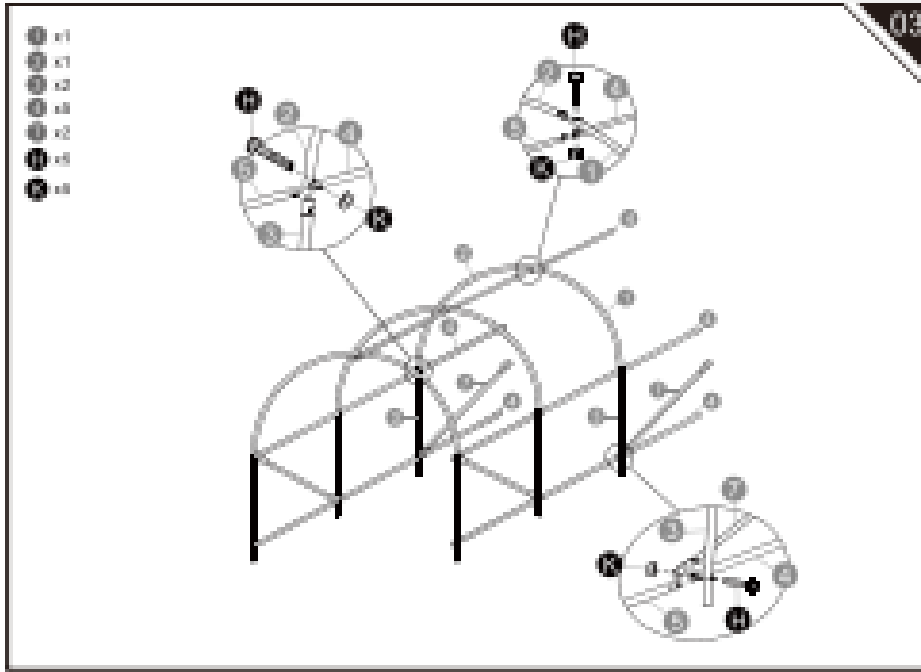

**845-014**

Μεταλλικό Θερμοκήπιο Τούνελ 3.5 x 2 x 2 m

Το θερμοκήπιο, από την Outsunny, θα σας βοηθήσει να αναπτύξετε και να προστατέψετε τα φυτά σας, από τις δύσκολες καιρικές συνθήκες. Διαθέτει **σταθερή, μεταλλική κατασκευή από γαλβανισμένο ατσάλι, ανθεκτικό, αντί-UV, ημιδιαφανές, κάλυμμα πολυαιθυλενίου** και είναι εξοπλισμένο με **πόρτα με 2 φερμουάρ για εύκολη πρόσβαση**. Το κάλυμμα τυλίγεται προς τα πάνω, για ευκολότερη φροντίδα των φυτών σας και επαρκή αερισμό. Επιπλέον το θερμοκήπιο διαθέτει **6 πλευρικά παράθυρα για καλύτερο αερισμό**, καθώς και **4 συρματόσχοινα και 4 πασσάλους για να επιτευχθεί η μέγιστη σταθερότητα του**.

**Χαρακτηριστικά:**

- Μεταλλική κατασκευή από γαλβανισμένο ατσάλι
- Υλικό κάλυψης: Πλέγμα PE ενισχυμένο (Πολυαιθυλένιο)
- Πόρτα με διπλό φερμουάρ που τυλίγεται σε ρολό
- 6 πλευρικά παράθυρα για καλύτερο αερισμό
- 4 συρματόσχοινα και 4 πάσσαλοι για μέγιστη σταθερότητα
- Απαιτεί συναρμολόγηση
- Ιδανικό για κήπο ή αυλή
- Διαστάσεις πόρτας: 109 x 189 cm
- Διαστάσεις πλευρικού παραθύρου: 40 x 40 cm
- Διαστάσεις: 3.5 x 2 x 2 m

2

3

4

- 11
- 12
- 13

07

08

EN Press the soil on the edge of the soil around the greenhouse.  
 FR Tasser la terre sur le bord du sol autour de la serre.  
 ES Presione el suelo en el borde de tierra alrededor del invernadero.