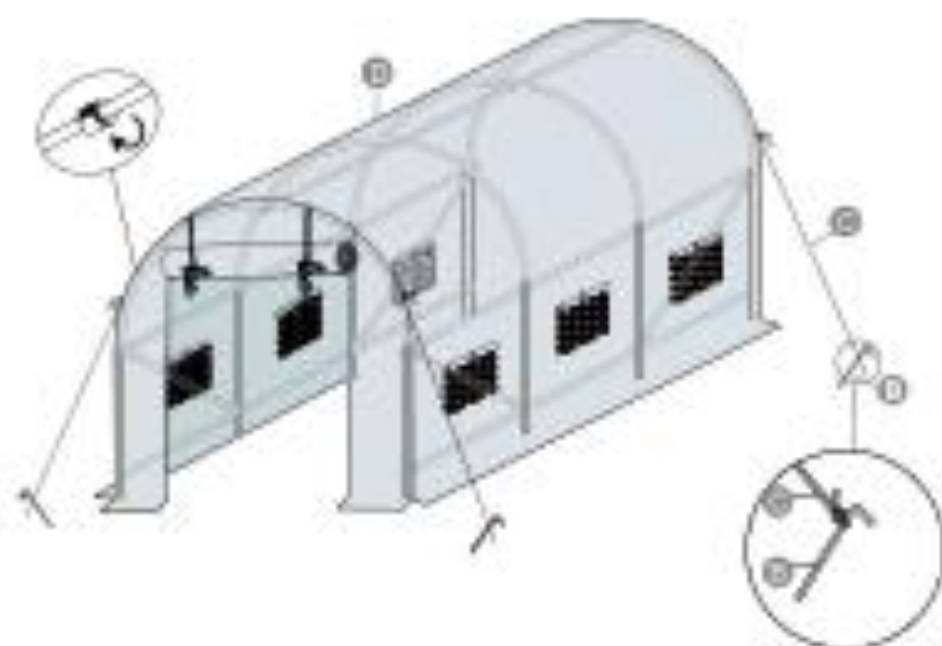

**845-014**

Μεταλλικό Θερμοκήπιο Τούνελ 3.5 x 2 x 2 m

Το θερμοκήπιο, από την Outsunny, θα σας βοηθήσει να αναπτύξετε και να προστατέψετε τα φυτά σας, από τις δύσκολες καιρικές συνθήκες. Διαθέτει **σταθερή, μεταλλική κατασκευή από γαλβανισμένο ατσάλι, ανθεκτικό, αντί-UV, ημιδιαφανές, κάλυμμα πολυαιθυλενίου** και είναι εξοπλισμένο με **πόρτα με 2 φερμουάρ για εύκολη πρόσβαση**. Το κάλυμμα τυλίγεται προς τα πάνω, για ευκολότερη φροντίδα των φυτών σας και επαρκή αερισμό. Επιπλέον το θερμοκήπιο διαθέτει **6 πλευρικά παράθυρα για καλύτερο αερισμό**, καθώς και **4 συρματόσχοινα και 4 πασσάλους για να επιτευχθεί η μέγιστη σταθερότητα του**.

**Χαρακτηριστικά:**

- Μεταλλική κατασκευή από γαλβανισμένο ατσάλι
- Υλικό κάλυψης: Πλέγμα PE ενισχυμένο (Πολυαιθυλένιο)
- Πόρτα με διπλό φερμουάρ που τυλίγεται σε ρολό
- 6 πλευρικά παράθυρα για καλύτερο αερισμό
- 4 συρματόσχοινα και 4 πάσσαλοι για μέγιστη σταθερότητα
- Απαιτεί συναρμολόγηση
- Ιδανικό για κήπο ή αυλή
- Διαστάσεις πόρτας: 109 x 189 cm
- Διαστάσεις πλευρικού παραθύρου: 40 x 40 cm
- Διαστάσεις: 3.5 x 2 x 2 m

2

3

4

- 11
- 12
- 13

07

08

EN Press the soil on the edge of the soil around the greenhouse.  
 FR Tasser la terre sur le bord du sol autour de la serre.  
 ES Presione el suelo en el borde de tierra alrededor del invernadero.