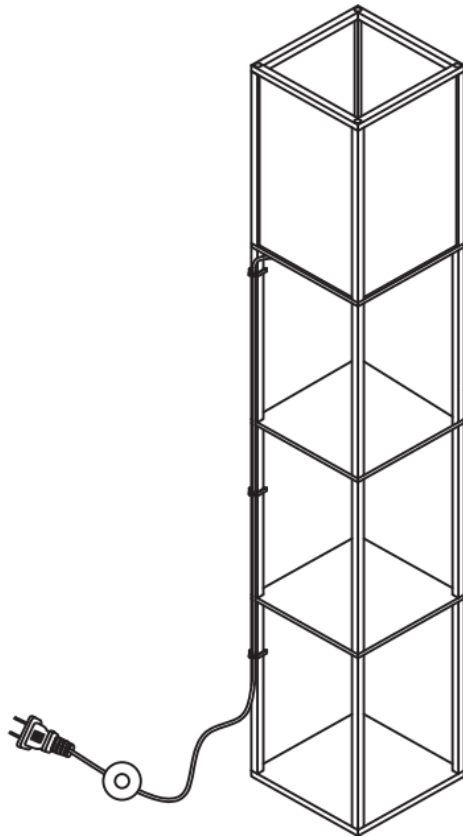

**833-623/833-623V90AK/833-623V70WT/
833-623V70/833-623V01/833-623V70AK/833-
623V90WT**

Ξύλινο Φωτιστικό Δαπέδου με 3 Ράφια 40 W

MEPH