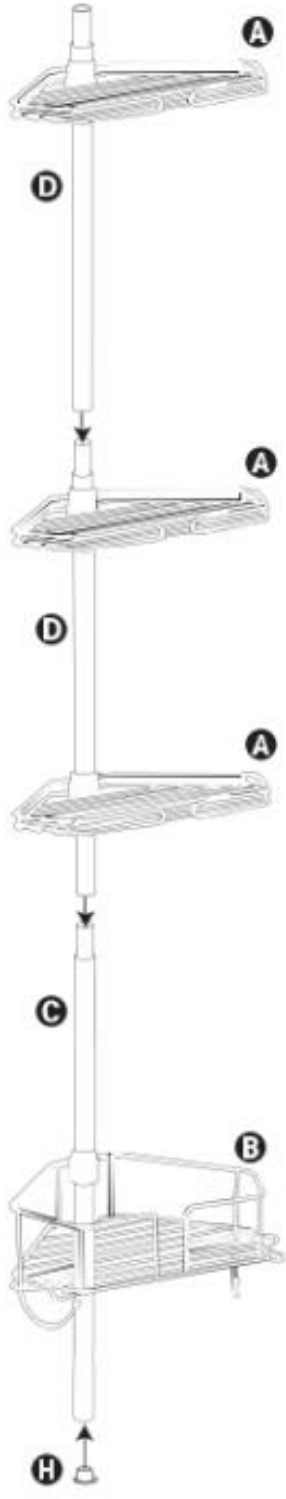

50070391

Εταζέρα Μπάνιου από Ανοξείδωτο Ατσάλι με 4 Ράφια 17.7
x 17.7 x 260 cm

A

B

C

18 in (45.72 cm)

D

24 in (60.96 cm)

E

24 in (60.96 cm)

F

G

1/2 in ϕ (1.27cm) ϕ

H

I

J

K

1

ΤΕΛΙΚΗ ΕΠΙΣΚΟΠΗΣΗ

ΠΡΟΕΙΔΟΠΟΙΗΣΕΙΣ:

- ΑΥΤΟ ΤΟ ΠΡΟΪΟΝ ΠΡΕΠΕΙ ΝΑ ΕΓΚΑΤΑΣΤΑΘΕΙ ΑΠΟ ΕΝΗΛΙΚΑ. Κρατήστε μακριά παιδιά και ζώα κατά την εγκατάσταση του προϊόντος.
- Η ακατάλληλη συναρμολόγηση ή τοποθέτηση του προϊόντος μπορεί να είναι επικίνδυνη.
- Αυτό το προϊόν προορίζεται αποκλειστικά για οικιακή χρήση. ΔΙΑΤΗΡΗΣΤΕ ΑΥΤΕΣ ΤΙΣ ΠΛΗΡΟΦΟΡΙΕΣ ΚΑΙ ΤΗ ΔΙΕΥΘΥΝΣΗ
- Για λόγους ασφαλείας, αυτό το προϊόν πρέπει να στερεωθεί στον τοίχο σύμφωνα με τις οδηγίες