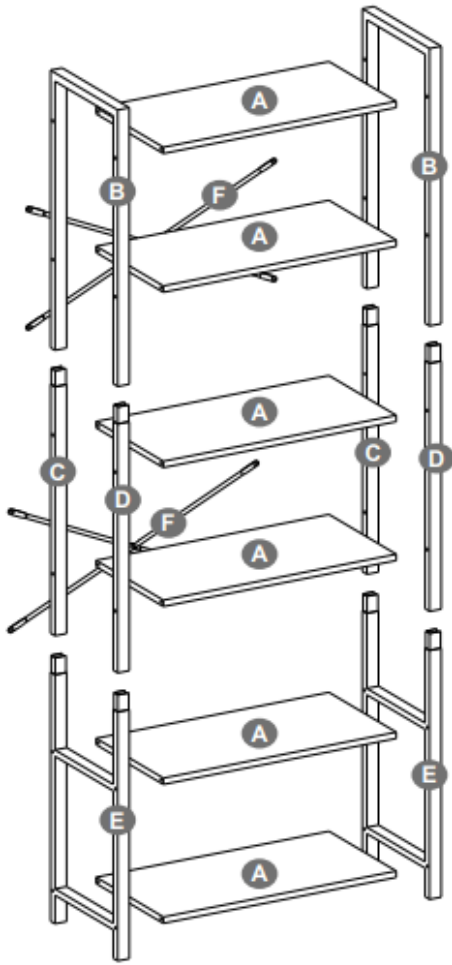

VASAGLE®

LLS062B01

Μεταλλική Βιβλιοθήκη με 6 Ξύλινα Ράφια

Γενικές Κατευθυντήριες Γραμμές

- Παρακαλείστε να διαβάσετε προσεκτικά τις παρακάτω οδηγίες και να χρησιμοποιείτε το προϊόν ανάλογα.
- Διατηρήστε αυτό το εγχειρίδιο και παραδώστε το όταν μεταφέρετε το προϊόν.
- Αυτή η σύνοψη μπορεί να μην περιλαμβάνει κάθε λεπτομέρεια όλων των παραλλαγών και των βημάτων που θεωρήθηκαν. Επικοινωνήστε μαζί μας για περαιτέρω πληροφορίες και βοήθεια, εάν χρειάζεται.

Προειδοποίηση

- Απαγορεύεται στα παιδιά να συναρμολογούν το προϊόν. Κατά τη συναρμολόγηση, κρατήστε όλα τα μικρά μέρη μακριά από τα παιδιά καθώς μπορεί να είναι θανατηφόρα αν καταποθούν ή εισπνευστούν.
- Απαγορεύεται στα παιδιά να σκαρφαλώνουν ή να παίζουν στο προϊόν για να αποφευχθεί ο σοβαρός σωματικός τραυματισμός λόγω ανατροπής.
- Κρατήστε τις συσκευασίες μακριά από παιδιά για να αποφύγετε οποιοδήποτε κίνδυνο, όπως ασφυξία.
- Η συνολική μέγιστη χωρητικότητα φόρτωσης του προϊόντος είναι 60 κιλά (132 λίβρες). Μην τοποθετείτε υπέρβαρα αντικείμενα σε αυτό.
- Το προϊόν πρέπει να στερεωθεί στον τοίχο με το συμπεριλαμβανόμενο κιτ κατά της ανατροπής για να αποφευχθεί προσωπικός τραυματισμός που προκαλείται από τυχαία ανατροπή.