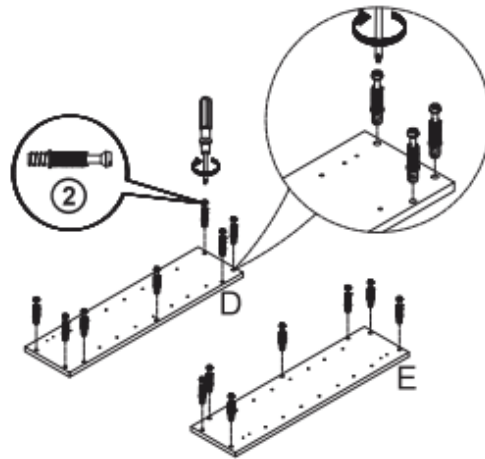

Kleanpin

834-339

Ξύλινο Ντουλάπι Φαρμακείου 30 x 20 x 70 cm

HARDWARE

PARTS

 <p>A x02</p>	 <p>B x04</p>	 <p>C x01</p>
 <p>D x01</p>	 <p>E x01</p>	 <p>F x01</p>

HARDWARE

 <p>1 x14</p>	 <p>2 x14</p>	 <p>3 x30 M4*14</p>
 <p>4 x16</p>	 <p>5 x01</p>	 <p>6 x01</p>
 <p>7 x02</p>	 <p>8 x04</p>	 <p>9 x04 M4*45</p> <p>φ4×45mm</p>
 <p>10 x01</p>	 <p>11 x02</p>	 <p>12 x04 M4*18</p>