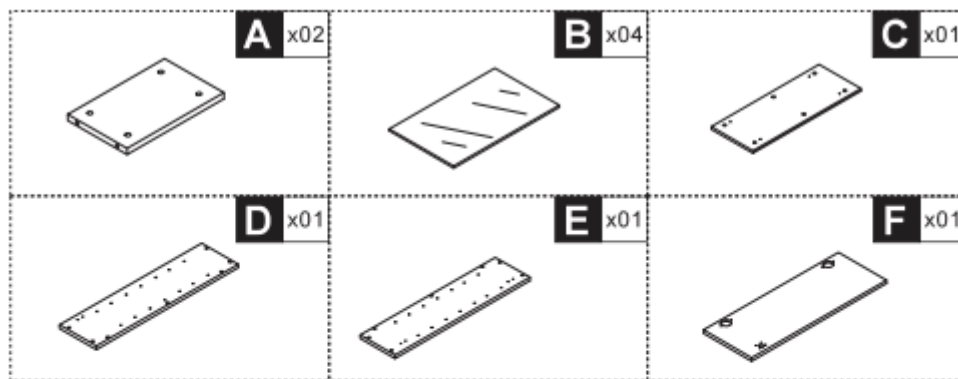

Kleanpin

834-339

Ξύλινο Ντουλάπι Φαρμακείου 30 x 20 x 70 cm

HARDWARE

PARTS

 <p>A x02</p>	 <p>B x04</p>	 <p>C x01</p>
 <p>D x01</p>	 <p>E x01</p>	 <p>F x01</p>

HARDWARE

 <p>1 x14</p>	 <p>2 x14</p>	 <p>3 x30 M4*14</p>
 <p>4 x16</p>	 <p>5 x01</p>	 <p>6 x01</p>
 <p>7 x02</p>	 <p>8 x04</p>	 <p>9 x04 M4*45</p> <p>φ4×45mm</p>
 <p>10 x01</p>	 <p>11 x02</p>	 <p>12 x04 M4*18</p>