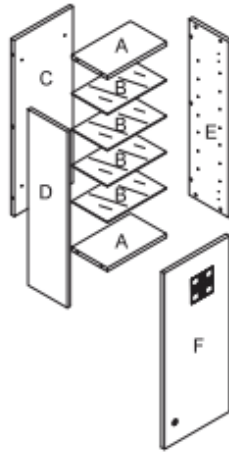

Kleanpin

834-339

Ξύλινο Ντουλάπι Φαρμακείου 30 x 20 x 70 cm

HARDWARE

PARTS

 <p>A x02</p>	 <p>B x04</p>	 <p>C x01</p>
 <p>D x01</p>	 <p>E x01</p>	 <p>F x01</p>

HARDWARE

 <p>1 x14</p>	 <p>2 x14</p>	 <p>3 x30 M4*14</p>
 <p>4 x16</p>	 <p>5 x01</p>	 <p>6 x01</p>
 <p>7 x02</p>	 <p>8 x04</p>	 <p>9 x04 M4*45</p> <p>φ4×45mm</p>
 <p>10 x01</p>	 <p>11 x02</p>	 <p>12 x04 M4*18</p>