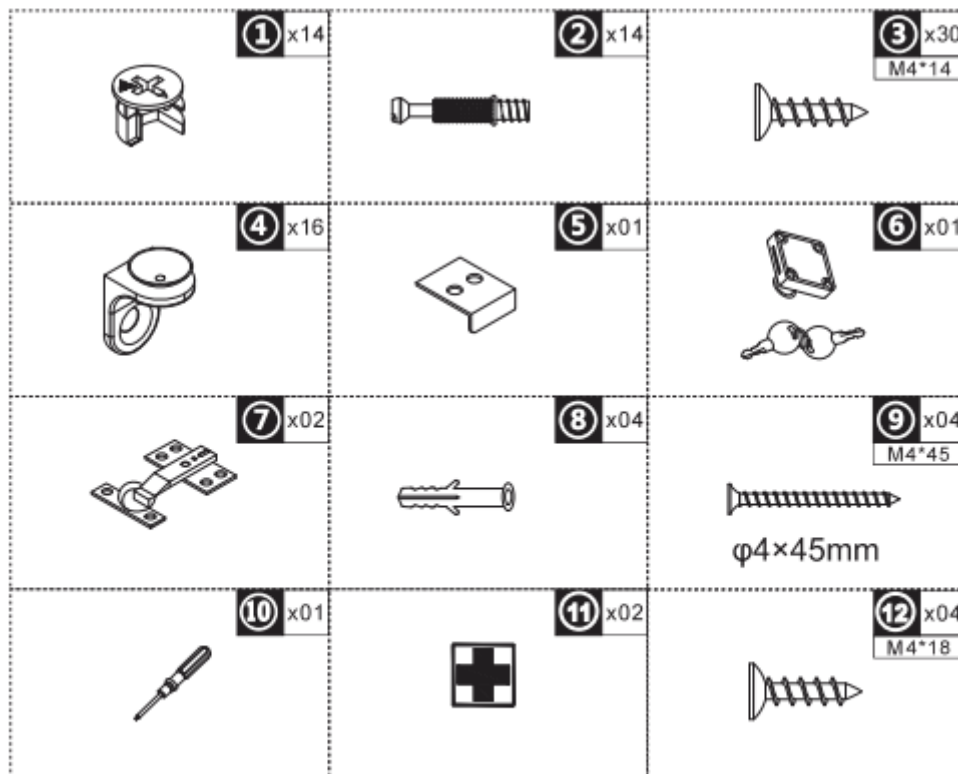

Kleanpin

834-339

Ξύλινο Ντουλάπι Φαρμακείου 30 x 20 x 70 cm

HARDWARE

PARTS

 <p>A x02</p>	 <p>B x04</p>	 <p>C x01</p>
 <p>D x01</p>	 <p>E x01</p>	 <p>F x01</p>

HARDWARE

 <p>1 x14</p>	 <p>2 x14</p>	 <p>3 x30 M4*14</p>
 <p>4 x16</p>	 <p>5 x01</p>	 <p>6 x01</p>
 <p>7 x02</p>	 <p>8 x04</p>	 <p>9 x04 M4*45</p> <p>φ4×45mm</p>
 <p>10 x01</p>	 <p>11 x02</p>	 <p>12 x04 M4*18</p>

01

02