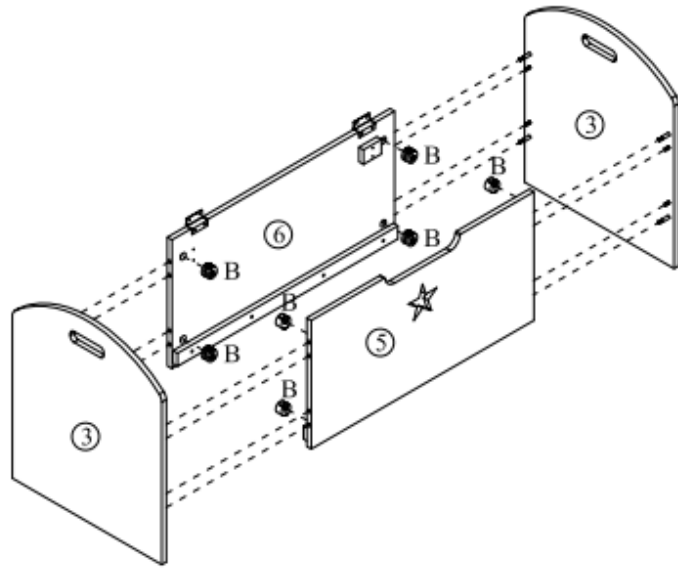

311-003

**Ξύλινο Παιδικό Μπαούλο Αποθήκευσης
Παιχνιδιών 62 x 40 x 46.5 cm**

A	x 8	B	x 8	C	x 8	D	x 2	E	x 1
									
Φ6X35mm		Φ15X9mm		Φ8X30mm					
F	x 16	G	x 8						
									
Φ4X12mm		Φ4X20mm							

1

2

3