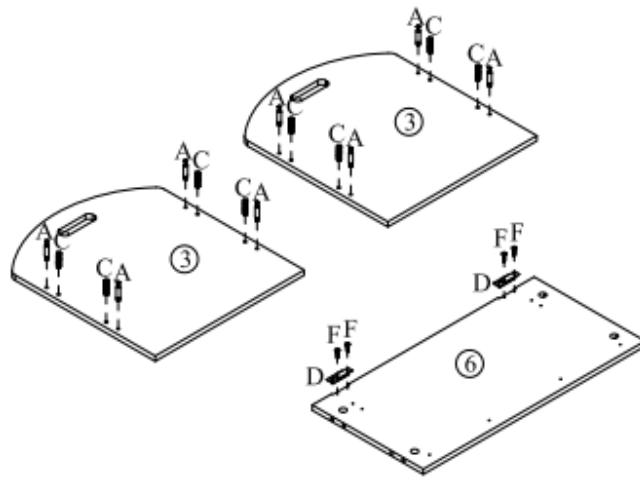

311-003

**Ξύλινο Παιδικό Μπαούλο Αποθήκευσης
Παιχνιδιών 62 x 40 x 46.5 cm**

A	x 8	B	x 8	C	x 8	D	x 2	E	x 1
									
Φ6X35mm		Φ15X9mm		Φ8X30mm					
F	x 16	G	x 8						
									
Φ4X12mm		Φ4X20mm							

1

2

3