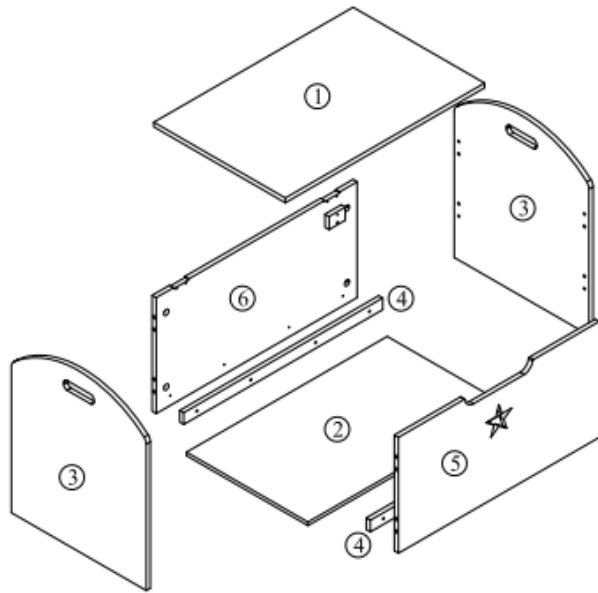

311-003

**Ξύλινο Παιδικό Μπαούλο Αποθήκευσης
Παιχνιδιών 62 x 40 x 46.5 cm**

A	x 8	B	x 8	C	x 8	D	x 2	E	x 1
									
Φ6X35mm		Φ15X9mm		Φ8X30mm					
F	x 16	G	x 8						
									
Φ4X12mm		Φ4X20mm							

1

2

3