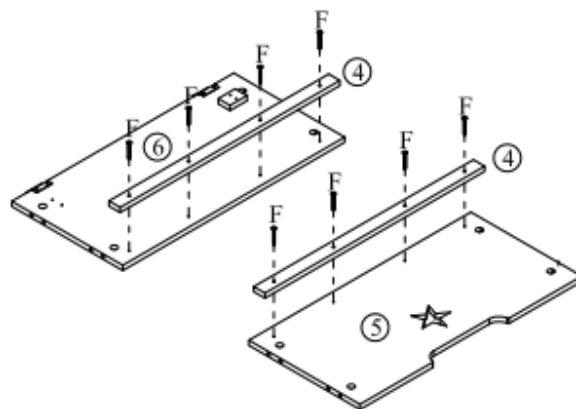

311-003

**Ξύλινο Παιδικό Μπαούλο Αποθήκευσης
Παιχνιδιών 62 x 40 x 46.5 cm**

A	x 8	B	x 8	C	x 8	D	x 2	E	x 1
									
Φ6X35mm		Φ15X9mm		Φ8X30mm					
F	x 16	G	x 8						
									
Φ4X12mm		Φ4X20mm							

1

2

3