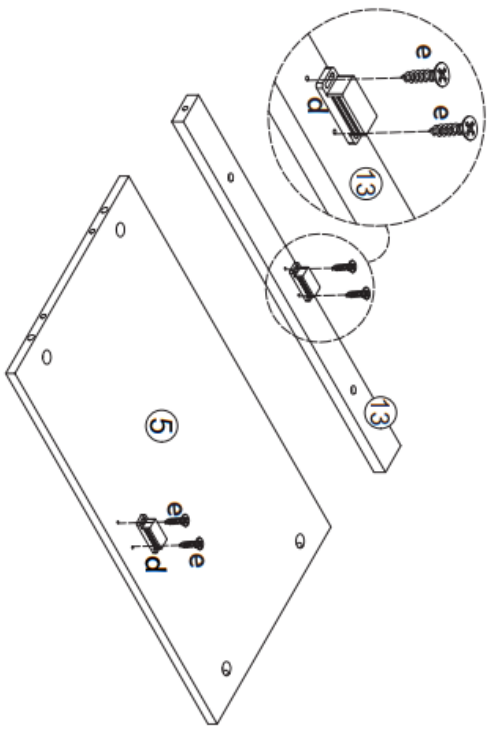

 **COSTWAY®**

JZ10009WH

Ξύλινη Ντουλάπα Κουζίνας 59 x 31 x 123 cm

1

	b x6
	j x1
	k x1

04

2

	a x2
	c x2

05

3

e x4	d x2

4

f x2	g x2	l x2
h x2	m x4	n x12

5

	g x2		m x4
	h x2		n x12
	l x2		f x2

08

6

	b x10
---	--------------

09

7

	a X3
	c X3

10

8

	a X2
	c X2