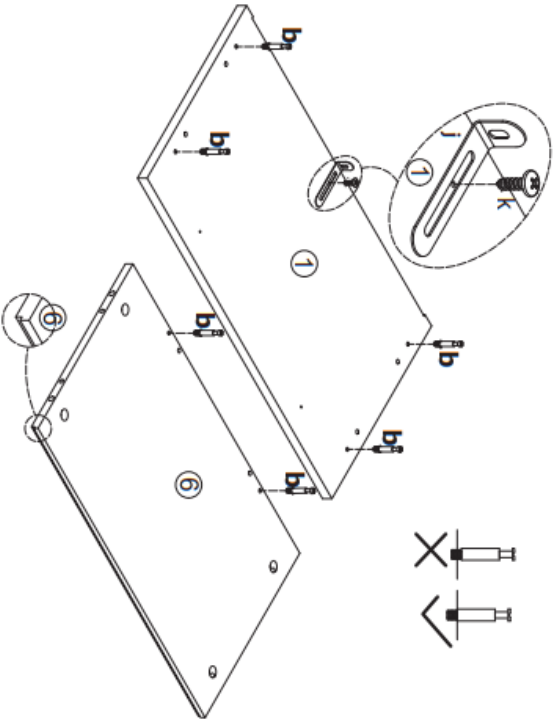

 **COSTWAY®**

JZ10009WH

Ξύλινη Ντουλάπα Κουζίνας 59 x 31 x 123 cm

1

	b x6
	j x1
	k x1

04

2

	a x2
	c x2

05

3

e x4	d x2

4

f x2	g x2	l x2
h x2	m x4	n x12

5

	g x2		m x4
	h x2		n x12
	l x2		f x2

08