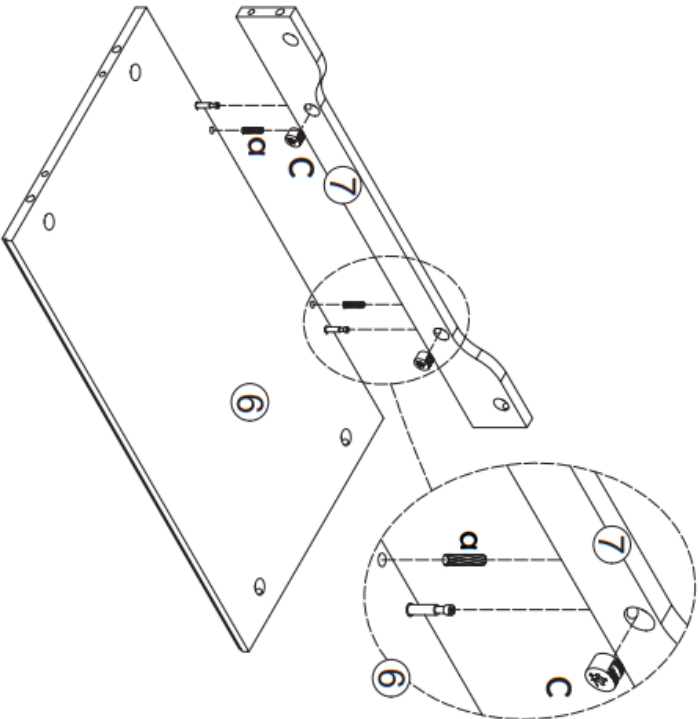

 **COSTWAY®**

JZ10009WH

Ξύλινη Ντουλάπα Κουζίνας 59 x 31 x 123 cm

1

	b x6
	j x1
	k x1

04

2

	a x2
	c x2