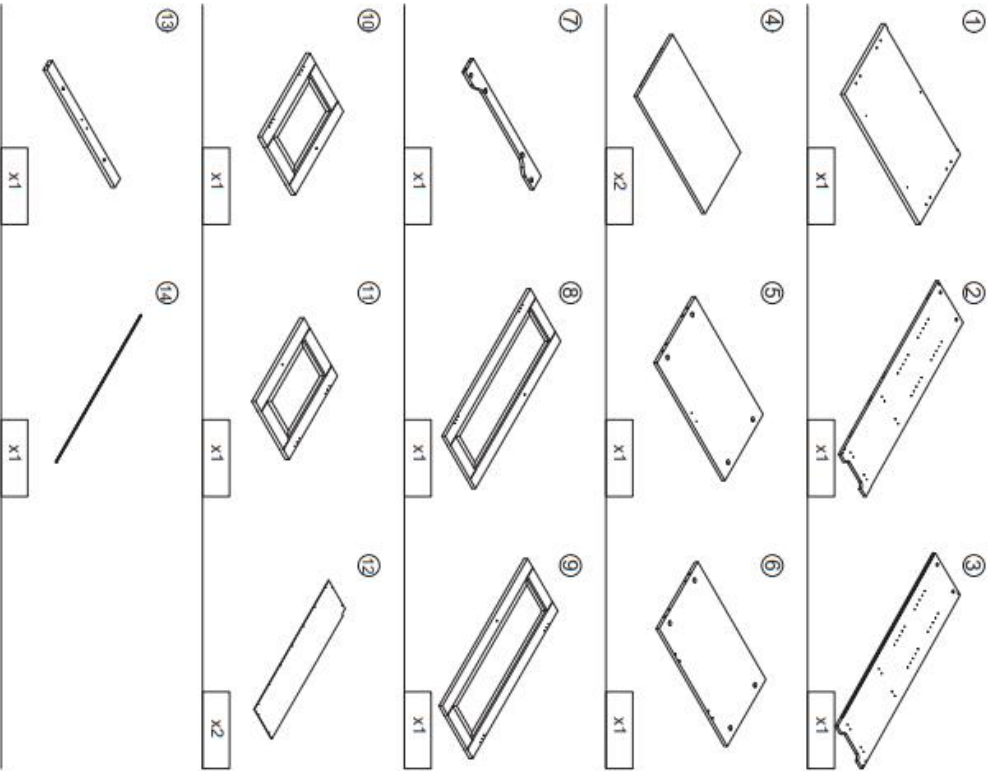

 **COSTWAY®**

JZ10009WH

Ξύλινη Ντουλάπα Κουζίνας 59 x 31 x 123 cm

1

	b x6
	j x1
	k x1

04

2

	a x2
	c x2

05

3

e x4	d x2

4

f x2	g x2	l x2
h x2	m x4	n x12

5

	g x2		m x4
	h x2		n x12
	l x2		f x2

08

6

	b x10
---	--------------

09

7

	a X3
	c X3

10

8

	a X2
	c X2