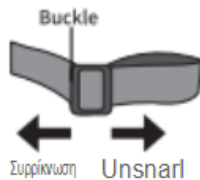

Εάν συνδεθεί με την τροφοδοσία με απεγκατασταθεί, ο ενσωματωμένος αερόσακος μπορεί να έχει υπερβολικό αέρα τότε **Προσοχή επέκταση, ζημιά.**

Τοποθετήστε το σώμαπροστά από: τα μάτια σας. Ρυθμίστε το κατάθλιψη στο κάτω μέρος του το σώμα για να ταιριάζει στη μύτη έτσι ότι τα μάτια αγγίζουν το κέντρο το πτώμα.

Εάν η ζώνη είναι χαλαρή ή σφιχτή, μετακινήστε την πόρπη της ζώνης και ρυθμίστε το ώστε να ταιριάζει στο κεφάλι. Υπάρχει περιθώριο κατά τη διάρκεια προσαρμογή δομικά.

Θερμές Συμβουλές

- Συνιστάται χρόνος συντήρησης δύο φορές την ημέρα 15 λεπτών.
- Πιέζει απαλά γύρω από τα μάτια. Μετά τη χρήση, τα μάτια είναι θολή, Καμένη και αίσθηση ασυντόνιστη. Ωστόσο, δεν υπάρχει το abnormality θα επανέλθει στο φυσιολογικό σε λίγα λεπτά

* Συμβουλευτείτε το γιατρό σας εάν τα μάτια σας δεν ανακτήσουν την αίσθηση ασυμφωνία μετά από μια χρονική περίοδο.

Μετά τη συντήρηση

- Μετά από να καθαρίσει, παρακαλώ ήπια σκουπίστε το μέρος υφασμάτων και ολόκληρο το σώμα με ένα υγρό πανί ή ένα απολυμαντικό μαλακό πανί βαμμένο με αλκοόλ για να διατηρείται καθαρό.
- Αποφύγετε το φως του ήλιου, σκόνη, υψηλής θερμοκρασίας και η υγρασία, παρακαλώ κρατά από την προσιτότητα των παιδιών.

Προβλήματα & Λύση

Η δύναμη γουόν'πουμόν	Χρεώνεται εκ νέου; Το ρεύμα έσβησεσε 15 λεπτά. Χρησιμοποιήστε το συνημμένο καλώδιο φόρτισης για φόρτιση. Υπάρχει παρατεταμένο πάτημα στο κουμπι λειτουργίας; Το προϊόν δεν μπορεί να συνδεθεί με δύναμη εφ ' όσον το κουμπι δύναμης είναι ήπια πτιέστε. Παρακαλώ πtiέστε βαριά για περισσότερο από 3 δευτερόλεπτα. [Άλτο πρόβλημα] Λαμβάνοντας υπόψη την αρχική αποτυχία του κύριου μηχανή, Παρακαλώ επικοινωνήστε.
Δεν μπορεί να χρεώσει	Είναι το καλώδιο φόρτισης ή ο προσαρμογέας USB συνδεδεμένο σωστά; Εάν το καλώδιο φόρτισης ή ο προσαρμογέας USB δεν είναι συνδέεται σωστά ή εάν υπάρχει χαλάρωση στο βύσμα, δεν θα φορτιστεί. Ελεγγτέ. Ο προσαρμογέας καθορίζεται από αυτό το εγχειρίδιο; Εάν χρησιμοποιείτε την τάση και το ρεύμα παρακάτω καθορίζεται σε αυτό το εγχειρίδιο, δεν θα είναι φόρτιση. Βεβαιωθείτε ότι χρησιμοποιείτε την αριθμητική τιμή καθορίζεται σε αυτό το εγχειρίδιο. [Άλτο πρόβλημα] Παρακαλώ μας ελάτε σε επαφή με επειδή είναι δυνατό σπάστε το καλώδιο ή την αρχική πτώση και το αποτυχία του κύριου σώματος.