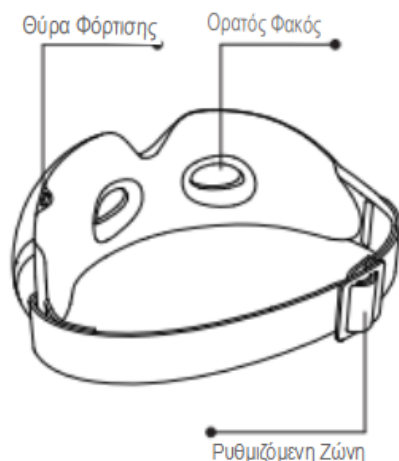

Λεπτομέρειες Προϊόντος

Προδιαγραφές Προϊόντων

Όνομα προϊόντων: ορατό Massager ματιών ANLAN
Μοντέλο: YBAMY01
Μέγεθος: 220 x 125 x 81mm
βάρος: 290g
Χρόνος φόρτισης: 2.5 ώρες
Χωρητικότητα μπαταρίας: 1200mAh
Χρόνος λειτουργίας: περίπου 60 λεπτά
Αυτόματος από το χρόνο: 15 λεπτά
Εκτιμημένη τάση: 5V
Τάση εισαγωγής: 5V-1A
Δύναμη: 5W
Αξεσουάρ: καλώδιο φόρτισης USB, θήκη αποθήκευσης, Εγχειρίδιο.