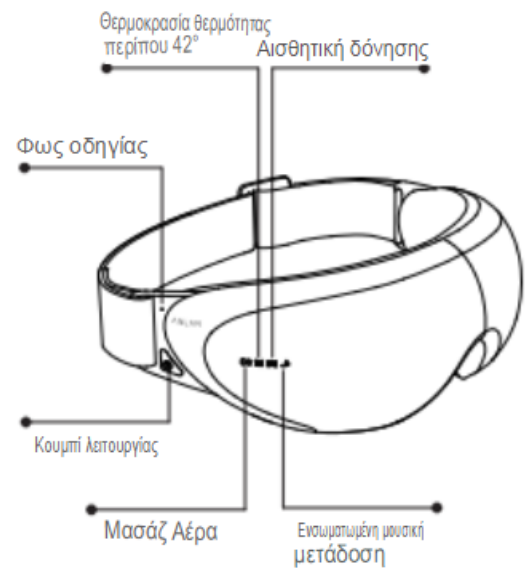

Λεπτομέρειες Προϊόντος

Προδιαγραφές Προϊόντων

Όνομα προϊόντων: ορατό Massager ματιών ANLAN
Μοντέλο: YBAMY01
Μέγεθος: 220 x 125 x 81mm
βάρος: 290g
Χρόνος φόρτισης: 2.5 ώρες
Χωρητικότητα μπαταρίας: 1200mAh
Χρόνος λειτουργίας: περίπου 60 λεπτά
Αυτόματος από το χρόνο: 15 λεπτά
Εκτιμημένη τάση: 5V
Τάση εισαγωγής: 5V-1A
Δύναμη: 5W
Αξεσουάρ: καλώδιο φόρτισης USB, θήκη αποθήκευσης, Εγχειρίδιο.