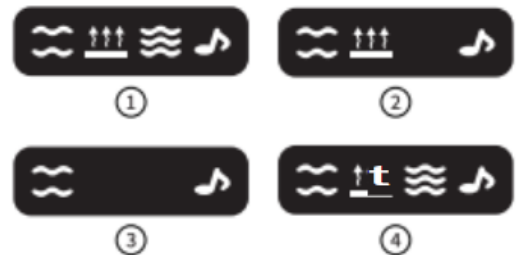

Μέθοδος Λειτουργίας

Πριν χρησιμοποιήσετε τα θέματα που χρειάζονται προσοχή

- Παρακαλώ το χρησιμοποιήστε μετά από να πλύνει το πρόσωπό σας και να σκουπίσει προσεκτικά το σας πρόσωπο με νερό,
- Πατήστε παρατεταμένα το κουμπί λειτουργίας / λειτουργίας για περισσότερα από 3 δευτερόλεπτα, Ξεκινήστε το στερεοφωνικό, ενεργοποιήστε, ξεκινήστε όλες τις λειτουργίες. Το οι λειτουργίες αλλάζουν ως εξής.
- Πατήστε παρατεταμένα το κουμπί λειτουργίας / λειτουργίας για περισσότερα από 3 δευτερόλεπτα, η δύναμη θα κοπεί.

Περίπου λειτουργία κουμπιών:

- Πατήστε το κουμπί λειτουργίας / λειτουργίας μία φορά, μπορείτε να μεταβείτε σε "ζεστό", "μασάζ αέρα", "ομορφιά δόνησης".
- Κουμπί λειτουργίας / λειτουργίας Πατήστε για ενεργοποίηση / απενεργοποίηση ενσωματωμένο Μουσική δύο φορές γρήγορα. Όταν απενεργοποιηθεί, ο δείκτης μουσικής τρεμοπαίζει αργά.

Η σειρά με την οποία ανάβουν τα φώτα: