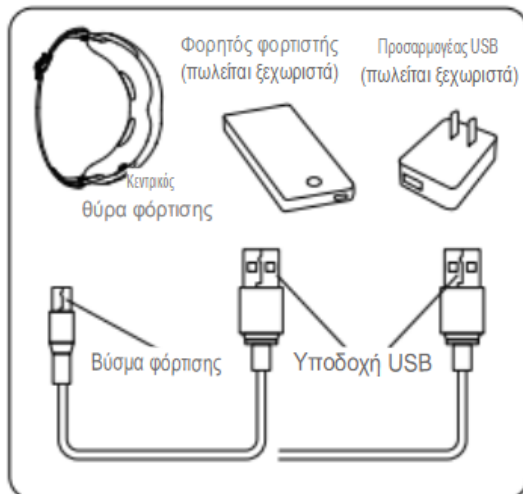

* Συνδέστε το βύσμα φόρτισης του καλωδίου φόρτισης στο θύρα φόρτισης του σώματος και συνδέστε τη σύνδεση USB θύρα USB όπως προσαρμογέας τύπου USB (πωλείται ξεχωριστά)

#Κατά τη διάρκεια της φόρτισης, το σώμαί σας να είναι ζεστό, αλλά δεν είναι φυσιολογικό * Όταν τελειώσει η φόρτιση, η ενδεικτική λυχνία φόρτισης ανάβει πράσινη

● Προκειμένου να αποφευχθεί η υπερφόρτιση, αποσυνδέστε το καλώδιο μετά το τέλος της φόρτισης συνεχίστε τη φόρτιση για μεγάλο χρονικό διάστημα μετά το τέλος της φόρτισης, η ενσωματωμένη μπαταρία θα είναι καταναλώνεται και συντομεύει τη ζωή

■ Η θερμοκρασία δωματίου κατάλληλη για φόρτιση είναι 15-30. Φόρτιση σε χαμηλή θερμοκρασία θα μειώσει τη διάρκεια ζωής της μπαταρίας, οπότε παρακαλώ φορτίστε στην κατάλληλη θερμοκρασία. Επιπλέον, το η ταχύτητα φόρτισης μπορεί να μειωθεί όταν είναι παρακάτωαβουα

■ Για να προστατέψετε την εσωτερική μπαταρία, φορτίστε το ít μία φορά το μήνα ακόμα κι αν δεν χρησιμοποιείτε για πολύ καιρό.

■ Κάτω από το σωστό κράτος χρέωσης, ο χρόνος απασχόλησης είναι επίσης σύντομο, που είναι το πρόβλημα της διάρκειας ζωής της μπαταρίας