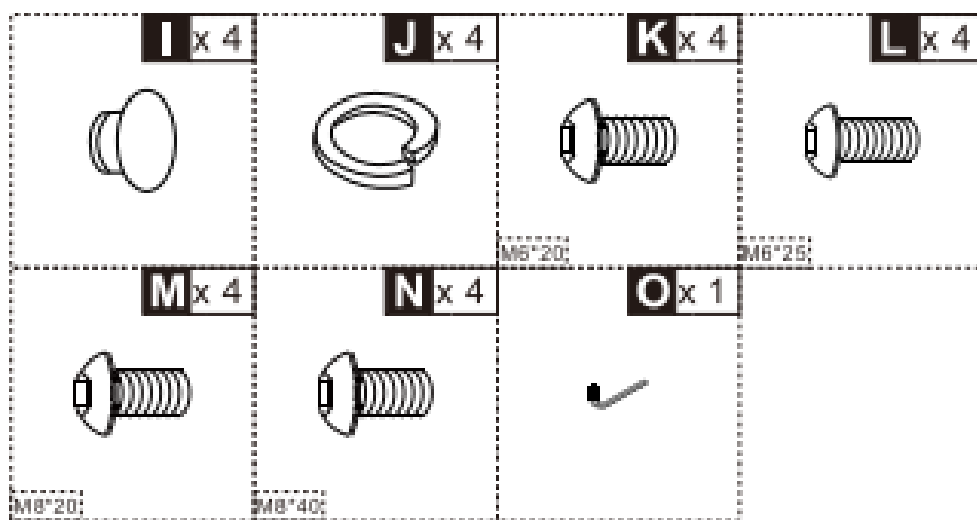

ΟΔΗΓΙΕΣ ΣΥΝΤΗΡΗΣΗΣ

- Καθαρίστε με ηλεκτρική σκούπα.
- Σκουπίστε με ένα ύφασμα βρεγμένο με νερό

PARTS

HARDWARE

03

04

- M x4
- MB*20
- O x1
- MB

- J x4
- I x4
- T x2
- N x4
- MB*40
- O x1
- MB