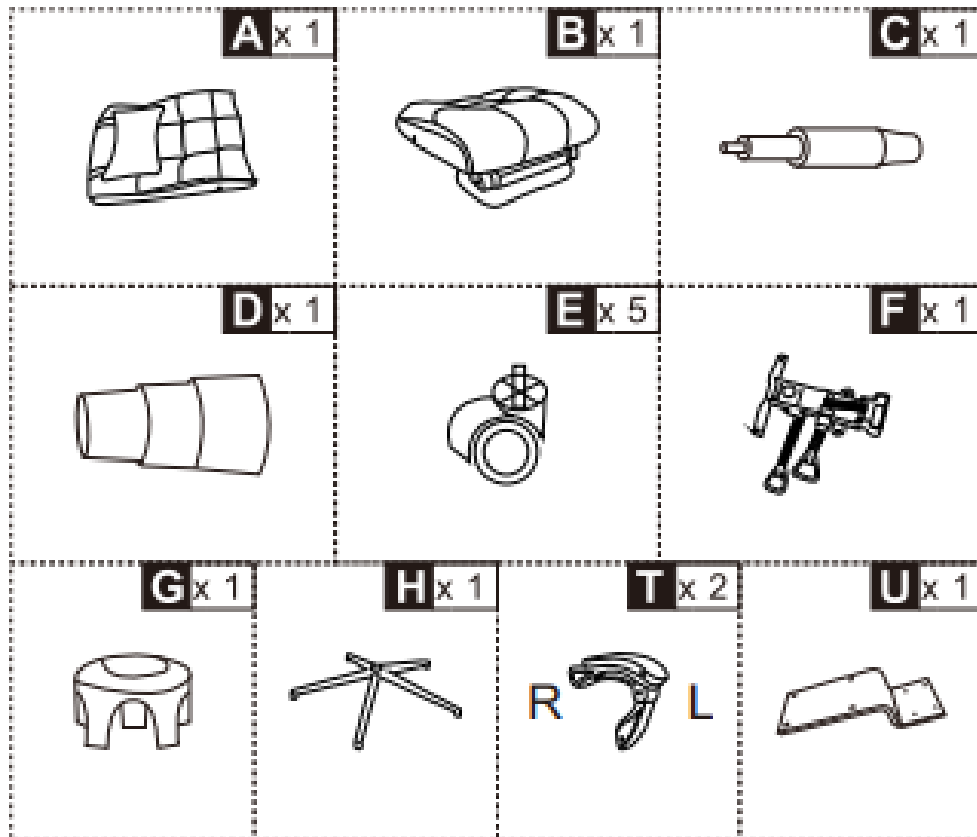

921-282GY

Καρέκλα Γραφείου με Υποπόδιο 66 x 70 x
116-124 cm

ΣΗΜΑΝΤΙΚΟ, ΔΙΑΤΗΡΗΣΤΕ ΓΙΑ ΜΕΛΛΟΝ

ΑΝΑΦΟΡΑ: ΔΙΑΒΑΣΤΕ ΠΡΟΣΕΚΤΙΚΑ.

ΟΔΗΓΙΕΣ ΑΣΦΑΛΕΙΑΣ

- Η προβλεπόμενη χρήση: Αυτό το προϊόν προορίζεται μόνο για χρήση σε εσωτερικούς χώρους.
 - Χρησιμοποιείται για εργασία και μελέτη.
 - Μέγιστο βάρος: 150 KG
 - Αποτρέψτε την πτώση της καρέκλας, βεβαιωθείτε ότι το βάρος είναι ομοιόμορφα κατανομημένο.
 - Αφαιρέστε όλα τα εξαρτήματα από το κουτί και βεβαιωθείτε ότι περιλαμβάνονται όλα τα εξαρτήματα πριν από τη συναρμολόγηση.
 - Κρατήστε τα πόδια σας πάντα στο πάτωμα και μην πιέζετε το κεφάλι σας στο προσκέφαλο όταν ξαπλώνετε στην καρέκλα.
 - Όταν ρυθμίζετε την πλάτη του καθίσματος, βεβαιωθείτε ότι τα δάχτυλά σας είναι ασφαλή και αβλαβή.
 - Για να αποφύγετε ζημιές, μην τραβάτε ποτέ γρήγορα και δυνατά μέσα στο σπίτι σας.
 - Αυτή η καρέκλα έχει σχεδιαστεί για να κάθεται μόνο και τίποτα άλλο.
 - Μην το χρησιμοποιείτε ως βάση ή ως σκάλα.
 - Μην κάθεστε στην αγκαλιά της καρέκλας.
 - Αυτή η καρέκλα έχει σχεδιαστεί για να κάθεται μόνο ένα άτομο ταυτόχρονα.
 - Εάν κάποια εξαρτήματα λείπουν, έχουν καταστραφεί ή έχουν φθαρεί, σταματήστε να το χρησιμοποιείτε αμέσως.
 - Αποφύγετε το άμεσο ηλιακό φως στην καρέκλα, έτσι ώστε τα πλαστικά εξαρτήματα να μην γίνονται εύθραυστα.
- Προειδοποίηση! Μόνο εκπαιδευμένο προσωπικό μπορεί να αντικαταστήσει ή να επισκευάσει εξαρτήματα για το ύψος προσαρμογή επίπλων καθισμάτων με αποθήκευση ενέργειας.

ΟΔΗΓΙΕΣ ΣΥΝΤΗΡΗΣΗΣ

- Καθαρίστε με ηλεκτρική σκούπα.
- Σκουπίστε με ένα ύφασμα βρεγμένο με νερό

PARTS

HARDWARE

03

04

- M x4
- MB*20
- O x1
- MB

- J x4
- I x4
- T x2
- N x4
- MB*40
- O x1
- MB