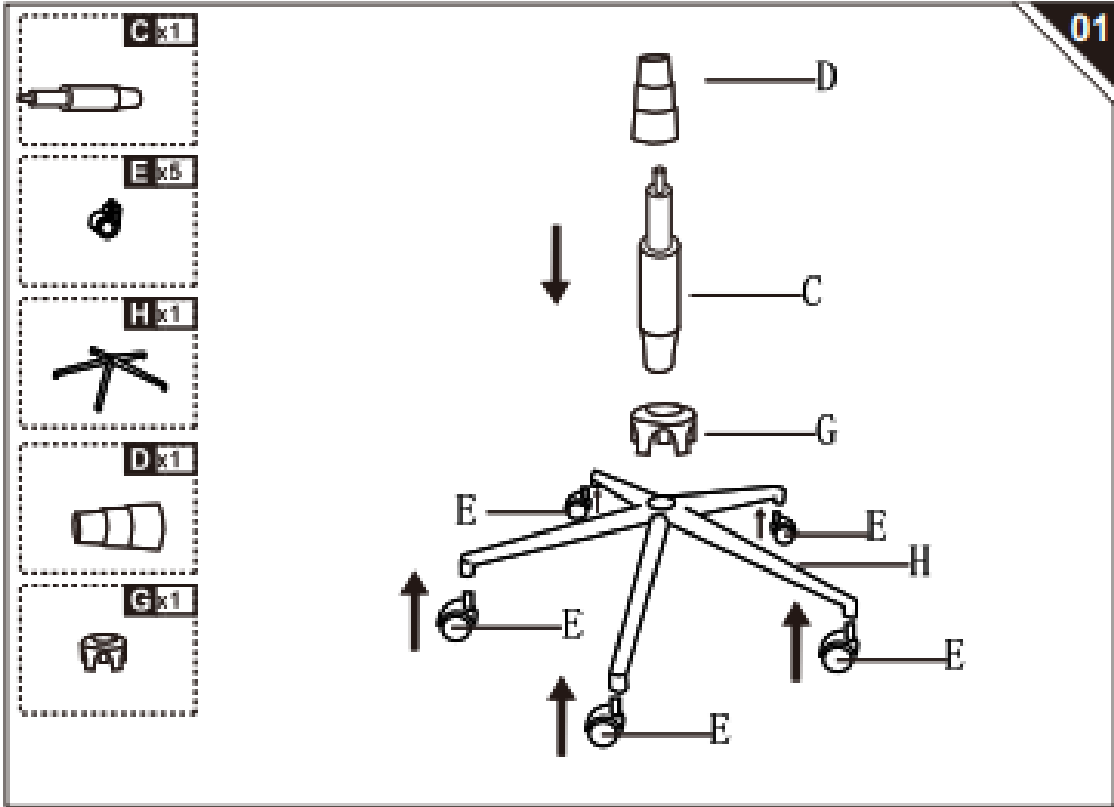

921-282GY

Καρέκλα Γραφείου με Υποπόδιο 66 x 70 x
116-124 cm

ΣΗΜΑΝΤΙΚΟ, ΔΙΑΤΗΡΗΣΤΕ ΓΙΑ ΜΕΛΛΟΝ

ΑΝΑΦΟΡΑ: ΔΙΑΒΑΣΤΕ ΠΡΟΣΕΚΤΙΚΑ.

ΟΔΗΓΙΕΣ ΑΣΦΑΛΕΙΑΣ

- Η προβλεπόμενη χρήση: Αυτό το προϊόν προορίζεται μόνο για χρήση σε εσωτερικούς χώρους.
 - Χρησιμοποιείται για εργασία και μελέτη.
 - Μέγιστο βάρος: 150 KG
 - Αποτρέψτε την πτώση της καρέκλας, βεβαιωθείτε ότι το βάρος είναι ομοιόμορφα κατανομημένο.
 - Αφαιρέστε όλα τα εξαρτήματα από το κουτί και βεβαιωθείτε ότι περιλαμβάνονται όλα τα εξαρτήματα πριν από τη συναρμολόγηση.
 - Κρατήστε τα πόδια σας πάντα στο πάτωμα και μην πιέζετε το κεφάλι σας στο προσκέφαλο όταν ξαπλώνετε στην καρέκλα.
 - Όταν ρυθμίζετε την πλάτη του καθίσματος, βεβαιωθείτε ότι τα δάχτυλά σας είναι ασφαλή και αβλαβή.
 - Για να αποφύγετε ζημιές, μην τραβάτε ποτέ γρήγορα και δυνατά μέσα στο σπίτι σας.
 - Αυτή η καρέκλα έχει σχεδιαστεί για να κάθεται μόνο και τίποτα άλλο.
 - Μην το χρησιμοποιείτε ως βάση ή ως σκάλα.
 - Μην κάθεστε στην αγκαλιά της καρέκλας.
 - Αυτή η καρέκλα έχει σχεδιαστεί για να κάθεται μόνο ένα άτομο ταυτόχρονα.
 - Εάν κάποια εξαρτήματα λείπουν, έχουν καταστραφεί ή έχουν φθαρεί, σταματήστε να το χρησιμοποιείτε αμέσως.
 - Αποφύγετε το άμεσο ηλιακό φως στην καρέκλα, έτσι ώστε τα πλαστικά εξαρτήματα να μην γίνονται εύθραυστα.
- Προειδοποίηση! Μόνο εκπαιδευμένο προσωπικό μπορεί να αντικαταστήσει ή να επισκευάσει εξαρτήματα για το ύψος προσαρμογή επίπλων καθισμάτων με αποθήκευση ενέργειας.

ΟΔΗΓΙΕΣ ΣΥΝΤΗΡΗΣΗΣ

- Καθαρίστε με ηλεκτρική σκούπα.
- Σκουπίστε με ένα ύφασμα βρεγμένο με νερό

PARTS

HARDWARE

03

04

- M x4
- MB*20
- O x1
- MB

- J x4
- I x4
- T x2
- N x4
- MB*40
- O x1
- MB