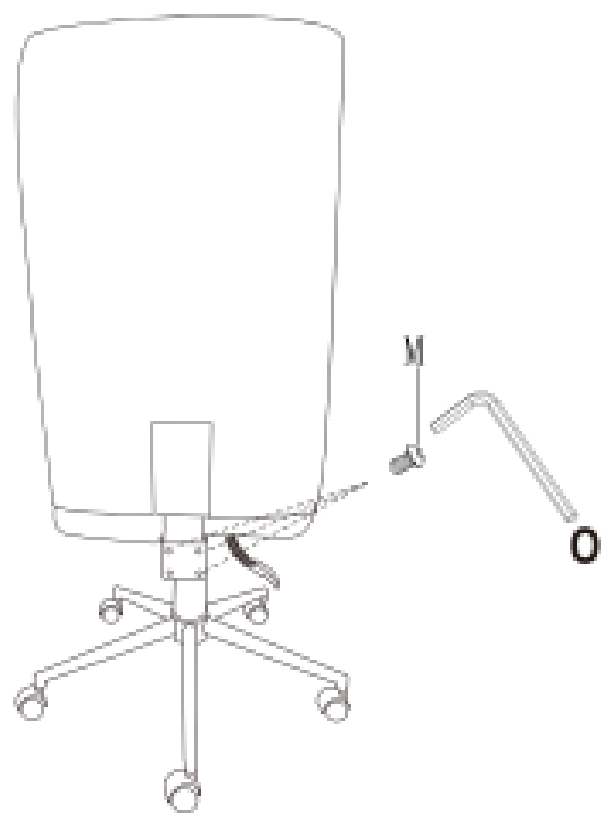

921-282GY

Καρέκλα Γραφείου με Υποπόδιο 66 x 70 x
116-124 cm

ΣΗΜΑΝΤΙΚΟ, ΔΙΑΤΗΡΗΣΤΕ ΓΙΑ ΜΕΛΛΟΝ

ΑΝΑΦΟΡΑ: ΔΙΑΒΑΣΤΕ ΠΡΟΣΕΚΤΙΚΑ.

ΟΔΗΓΙΕΣ ΑΣΦΑΛΕΙΑΣ

- Η προβλεπόμενη χρήση: Αυτό το προϊόν προορίζεται μόνο για χρήση σε εσωτερικούς χώρους.
 - Χρησιμοποιείται για εργασία και μελέτη.
 - Μέγιστο βάρος: 150 KG
 - Αποτρέψτε την πτώση της καρέκλας, βεβαιωθείτε ότι το βάρος είναι ομοιόμορφα κατανομημένο.
 - Αφαιρέστε όλα τα εξαρτήματα από το κουτί και βεβαιωθείτε ότι περιλαμβάνονται όλα τα εξαρτήματα πριν από τη συναρμολόγηση.
 - Κρατήστε τα πόδια σας πάντα στο πάτωμα και μην πιέζετε το κεφάλι σας στο προσκέφαλο όταν ξαπλώνετε στην καρέκλα.
 - Όταν ρυθμίζετε την πλάτη του καθίσματος, βεβαιωθείτε ότι τα δάχτυλά σας είναι ασφαλή και αβλαβή.
 - Για να αποφύγετε ζημιές, μην τραβάτε ποτέ γρήγορα και δυνατά μέσα στο σπίτι σας.
 - Αυτή η καρέκλα έχει σχεδιαστεί για να κάθεται μόνο και τίποτα άλλο.
 - Μην το χρησιμοποιείτε ως βάση ή ως σκάλα.
 - Μην κάθεστε στην αγκαλιά της καρέκλας.
 - Αυτή η καρέκλα έχει σχεδιαστεί για να κάθεται μόνο ένα άτομο ταυτόχρονα.
 - Εάν κάποια εξαρτήματα λείπουν, έχουν καταστραφεί ή έχουν φθαρεί, σταματήστε να το χρησιμοποιείτε αμέσως.
 - Αποφύγετε το άμεσο ηλιακό φως στην καρέκλα, έτσι ώστε τα πλαστικά εξαρτήματα να μην γίνονται εύθραυστα.
- Προειδοποίηση! Μόνο εκπαιδευμένο προσωπικό μπορεί να αντικαταστήσει ή να επισκευάσει εξαρτήματα για το ύψος προσαρμογή επίπλων καθισμάτων με αποθήκευση ενέργειας.

ΟΔΗΓΙΕΣ ΣΥΝΤΗΡΗΣΗΣ

- Καθαρίστε με ηλεκτρική σκούπα.
- Σκουπίστε με ένα ύφασμα βρεγμένο με νερό

PARTS

HARDWARE

03

04

- M x4
- MB*20
- O x1
- MB

- J x4
- I x4
- T x2
- N x4
- MB*40
- O x1
- MB