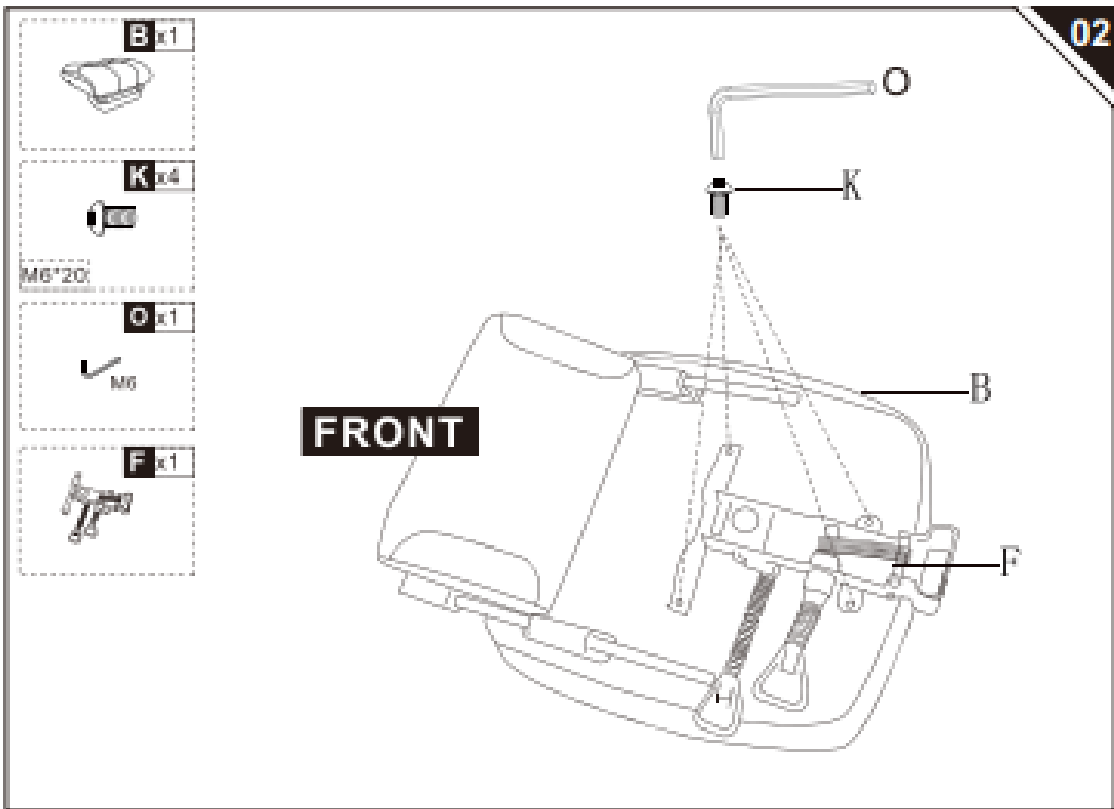

921-282GY

Καρέκλα Γραφείου με Υποπόδιο 66 x 70 x
116-124 cm

ΣΗΜΑΝΤΙΚΟ, ΔΙΑΤΗΡΗΣΤΕ ΓΙΑ ΜΕΛΛΟΝ

ΑΝΑΦΟΡΑ: ΔΙΑΒΑΣΤΕ ΠΡΟΣΕΚΤΙΚΑ.

ΟΔΗΓΙΕΣ ΑΣΦΑΛΕΙΑΣ

- Η προβλεπόμενη χρήση: Αυτό το προϊόν προορίζεται μόνο για χρήση σε εσωτερικούς χώρους.
 - Χρησιμοποιείται για εργασία και μελέτη.
 - Μέγιστο βάρος: 150 KG
 - Αποτρέψτε την πτώση της καρέκλας, βεβαιωθείτε ότι το βάρος είναι ομοιόμορφα κατανομημένο.
 - Αφαιρέστε όλα τα εξαρτήματα από το κουτί και βεβαιωθείτε ότι περιλαμβάνονται όλα τα εξαρτήματα πριν από τη συναρμολόγηση.
 - Κρατήστε τα πόδια σας πάντα στο πάτωμα και μην πιέζετε το κεφάλι σας στο προσκέφαλο όταν ξαπλώνετε στην καρέκλα.
 - Όταν ρυθμίζετε την πλάτη του καθίσματος, βεβαιωθείτε ότι τα δάχτυλά σας είναι ασφαλή και αβλαβή.
 - Για να αποφύγετε ζημιές, μην τραβάτε ποτέ γρήγορα και δυνατά μέσα στο σπίτι σας.
 - Αυτή η καρέκλα έχει σχεδιαστεί για να κάθεται μόνο και τίποτα άλλο.
 - Μην το χρησιμοποιείτε ως βάση ή ως σκάλα.
 - Μην κάθεστε στην αγκαλιά της καρέκλας.
 - Αυτή η καρέκλα έχει σχεδιαστεί για να κάθεται μόνο ένα άτομο ταυτόχρονα.
 - Εάν κάποια εξαρτήματα λείπουν, έχουν καταστραφεί ή έχουν φθαρεί, σταματήστε να το χρησιμοποιείτε αμέσως.
 - Αποφύγετε το άμεσο ηλιακό φως στην καρέκλα, έτσι ώστε τα πλαστικά εξαρτήματα να μην γίνονται εύθραυστα.
- Προειδοποίηση! Μόνο εκπαιδευμένο προσωπικό μπορεί να αντικαταστήσει ή να επισκευάσει εξαρτήματα για το ύψος προσαρμογή επίπλων καθισμάτων με αποθήκευση ενέργειας.

ΟΔΗΓΙΕΣ ΣΥΝΤΗΡΗΣΗΣ

- Καθαρίστε με ηλεκτρική σκούπα.
- Σκουπίστε με ένα ύφασμα βρεγμένο με νερό

PARTS

HARDWARE

03

04

- M x4
- MB*20
- O x1
- MB

- J x4
- I x4
- T x2
- N x4
- MB*40
- O x1
- MB