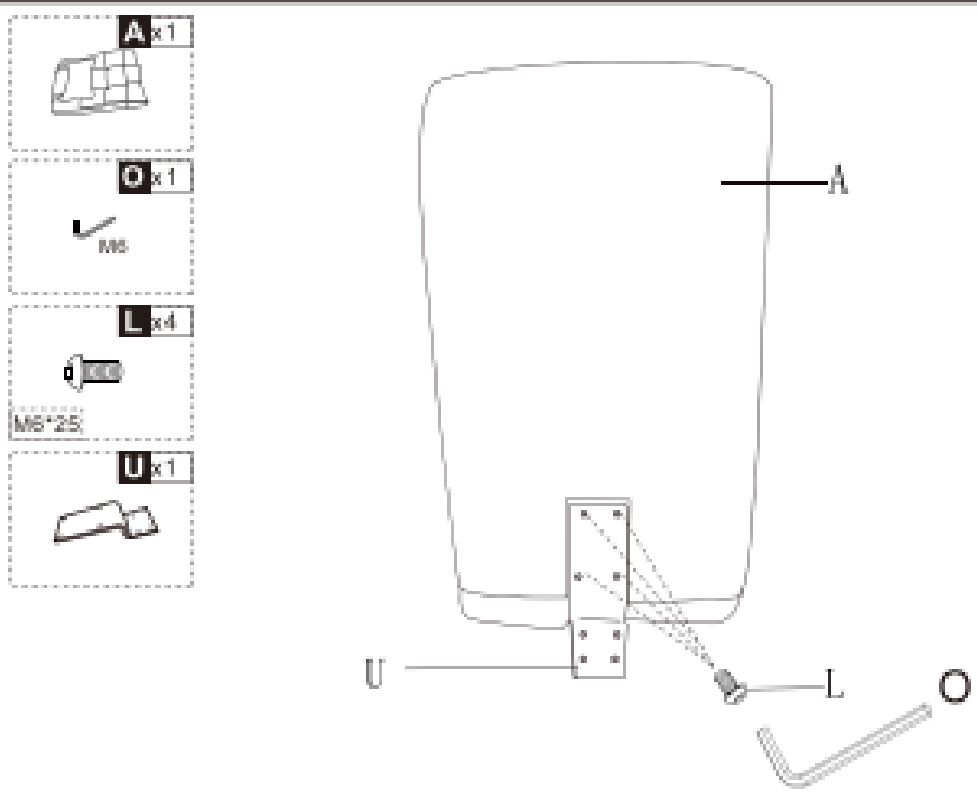

921-282GY

Καρέκλα Γραφείου με Υποπόδιο 66 x 70 x
116-124 cm

ΣΗΜΑΝΤΙΚΟ, ΔΙΑΤΗΡΗΣΤΕ ΓΙΑ ΜΕΛΛΟΝ

ΑΝΑΦΟΡΑ: ΔΙΑΒΑΣΤΕ ΠΡΟΣΕΚΤΙΚΑ.

ΟΔΗΓΙΕΣ ΑΣΦΑΛΕΙΑΣ

- Η προβλεπόμενη χρήση: Αυτό το προϊόν προορίζεται μόνο για χρήση σε εσωτερικούς χώρους.
 - Χρησιμοποιείται για εργασία και μελέτη.
 - Μέγιστο βάρος: 150 KG
 - Αποτρέψτε την πτώση της καρέκλας, βεβαιωθείτε ότι το βάρος είναι ομοιόμορφα κατανομημένο.
 - Αφαιρέστε όλα τα εξαρτήματα από το κουτί και βεβαιωθείτε ότι περιλαμβάνονται όλα τα εξαρτήματα πριν από τη συναρμολόγηση.
 - Κρατήστε τα πόδια σας πάντα στο πάτωμα και μην πιέζετε το κεφάλι σας στο προσκέφαλο όταν ξαπλώνετε στην καρέκλα.
 - Όταν ρυθμίζετε την πλάτη του καθίσματος, βεβαιωθείτε ότι τα δάχτυλά σας είναι ασφαλή και αβλαβή.
 - Για να αποφύγετε ζημιές, μην τραβάτε ποτέ γρήγορα και δυνατά μέσα στο σπίτι σας.
 - Αυτή η καρέκλα έχει σχεδιαστεί για να κάθεται μόνο και τίποτα άλλο.
 - Μην το χρησιμοποιείτε ως βάση ή ως σκάλα.
 - Μην κάθεστε στην αγκαλιά της καρέκλας.
 - Αυτή η καρέκλα έχει σχεδιαστεί για να κάθεται μόνο ένα άτομο ταυτόχρονα.
 - Εάν κάποια εξαρτήματα λείπουν, έχουν καταστραφεί ή έχουν φθαρεί, σταματήστε να το χρησιμοποιείτε αμέσως.
 - Αποφύγετε το άμεσο ηλιακό φως στην καρέκλα, έτσι ώστε τα πλαστικά εξαρτήματα να μην γίνονται εύθραυστα.
- Προειδοποίηση! Μόνο εκπαιδευμένο προσωπικό μπορεί να αντικαταστήσει ή να επισκευάσει εξαρτήματα για το ύψος προσαρμογή επίπλων καθισμάτων με αποθήκευση ενέργειας.

ΟΔΗΓΙΕΣ ΣΥΝΤΗΡΗΣΗΣ

- Καθαρίστε με ηλεκτρική σκούπα.
- Σκουπίστε με ένα ύφασμα βρεγμένο με νερό

PARTS

HARDWARE

03

04

- M x4
- MB*20
- O x1
- MB

- J x4
- I x4
- T x2
- N x4
- MB*40
- O x1
- MB