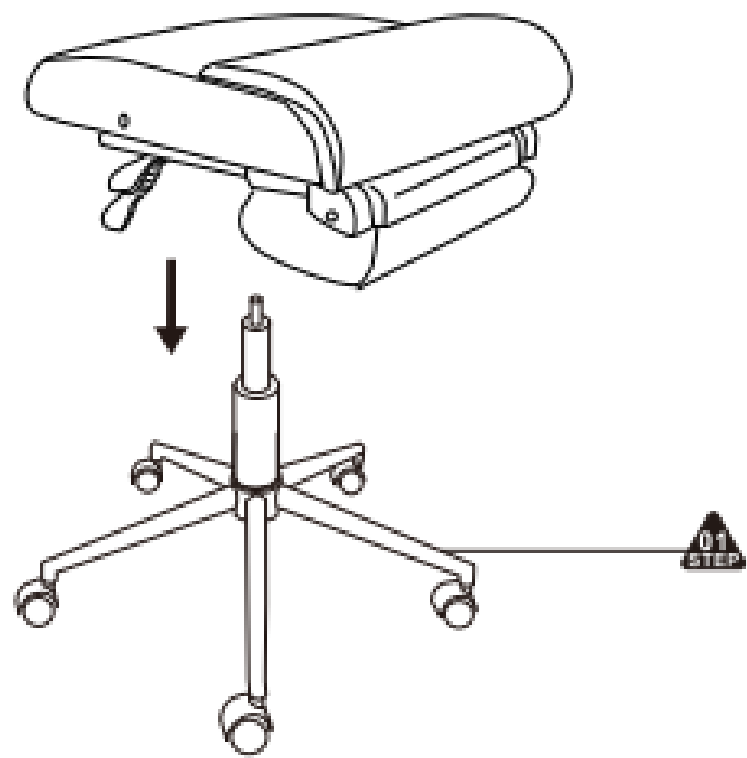

921-282GY

Καρέκλα Γραφείου με Υποπόδιο 66 x 70 x
116-124 cm

ΣΗΜΑΝΤΙΚΟ, ΔΙΑΤΗΡΗΣΤΕ ΓΙΑ ΜΕΛΛΟΝ

ΑΝΑΦΟΡΑ: ΔΙΑΒΑΣΤΕ ΠΡΟΣΕΚΤΙΚΑ.

ΟΔΗΓΙΕΣ ΑΣΦΑΛΕΙΑΣ

- Η προβλεπόμενη χρήση: Αυτό το προϊόν προορίζεται μόνο για χρήση σε εσωτερικούς χώρους.
 - Χρησιμοποιείται για εργασία και μελέτη.
 - Μέγιστο βάρος: 150 KG
 - Αποτρέψτε την πτώση της καρέκλας, βεβαιωθείτε ότι το βάρος είναι ομοιόμορφα κατανομημένο.
 - Αφαιρέστε όλα τα εξαρτήματα από το κουτί και βεβαιωθείτε ότι περιλαμβάνονται όλα τα εξαρτήματα πριν από τη συναρμολόγηση.
 - Κρατήστε τα πόδια σας πάντα στο πάτωμα και μην πιέζετε το κεφάλι σας στο προσκέφαλο όταν ξαπλώνετε στην καρέκλα.
 - Όταν ρυθμίζετε την πλάτη του καθίσματος, βεβαιωθείτε ότι τα δάχτυλά σας είναι ασφαλή και αβλαβή.
 - Για να αποφύγετε ζημιές, μην τραβάτε ποτέ γρήγορα και δυνατά μέσα στο σπίτι σας.
 - Αυτή η καρέκλα έχει σχεδιαστεί για να κάθεται μόνο και τίποτα άλλο.
 - Μην το χρησιμοποιείτε ως βάση ή ως σκάλα.
 - Μην κάθεστε στην αγκαλιά της καρέκλας.
 - Αυτή η καρέκλα έχει σχεδιαστεί για να κάθεται μόνο ένα άτομο ταυτόχρονα.
 - Εάν κάποια εξαρτήματα λείπουν, έχουν καταστραφεί ή έχουν φθαρεί, σταματήστε να το χρησιμοποιείτε αμέσως.
 - Αποφύγετε το άμεσο ηλιακό φως στην καρέκλα, έτσι ώστε τα πλαστικά εξαρτήματα να μην γίνονται εύθραυστα.
- Προειδοποίηση! Μόνο εκπαιδευμένο προσωπικό μπορεί να αντικαταστήσει ή να επισκευάσει εξαρτήματα για το ύψος προσαρμογή επίπλων καθισμάτων με αποθήκευση ενέργειας.

ΟΔΗΓΙΕΣ ΣΥΝΤΗΡΗΣΗΣ

- Καθαρίστε με ηλεκτρική σκούπα.
- Σκουπίστε με ένα ύφασμα βρεγμένο με νερό

PARTS

HARDWARE

03

04

- M x4
- MB*20
- O x1
- MB

- J x4
- I x4
- T x2
- N x4
- MB*40
- O x1
- MB