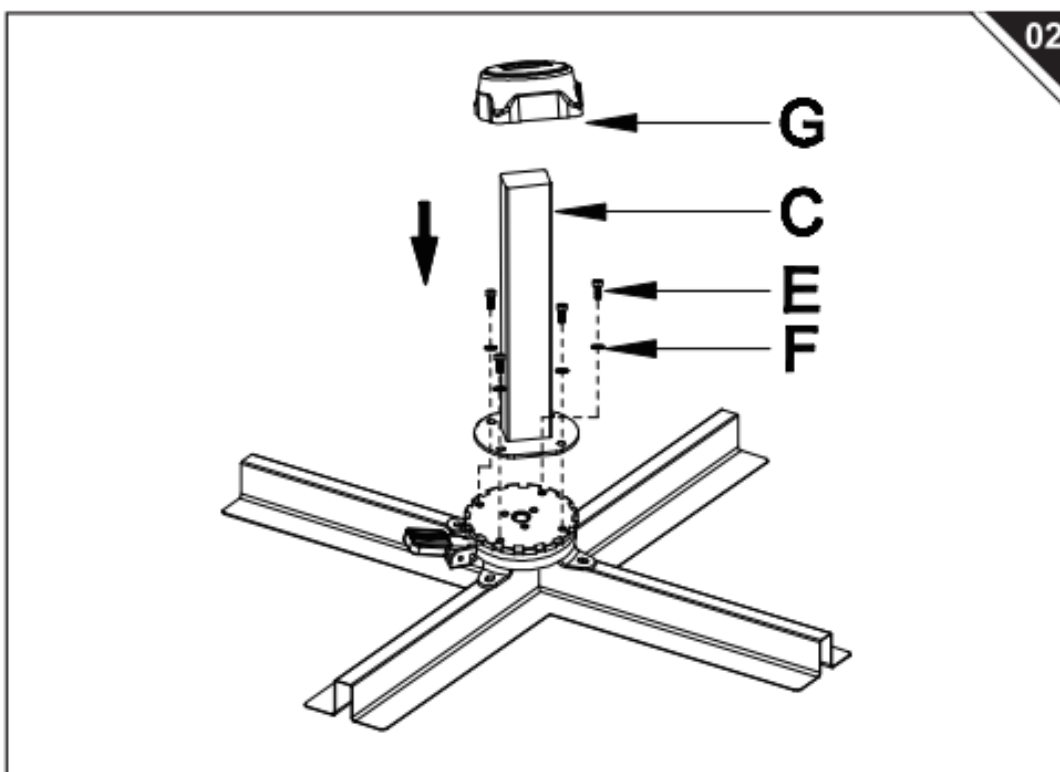

84D-110V03CG / 84D-110CG

Κρεμαστή Ομπρέλα 3 m με LED Φωτισμό

Συμβουλές:

Παρακαλώ μην χρησιμοποιείτε σε δυνατούς ανέμους για να αποφύγετε τυχόν ζημιές.

Όταν δεν χρησιμοποιείτε την ομπρέλα, αφαιρέστε την και αποθηκεύστε την για να διατηρηθεί στεγνή.

PARTS

<p>A x 1</p> 	<p>B x 1</p> 	<p>C x 1</p>  <p>Part C is placed in the umbrella pole</p>
<p>D x 1</p> 	<p>G x 1</p> 	<p>I x 1</p> 
<p>K x 1</p> 	<p>L x 1</p> 	<p>N x 1</p> 
<p>P x 1</p> 	<p>Q x 1</p> 	<p>R x 1</p> 

HARDWARE

<p>E x 8</p> 	<p>F x 8</p> 	<p>H x 1</p> 
<p>J x 1</p> 	<p>M x 1</p> 	<p>O x 1</p> 

The structure here is specially designed for a 3-degree tilt to enhance the stability of the umbrella. Please don't mistake the product for a defect.