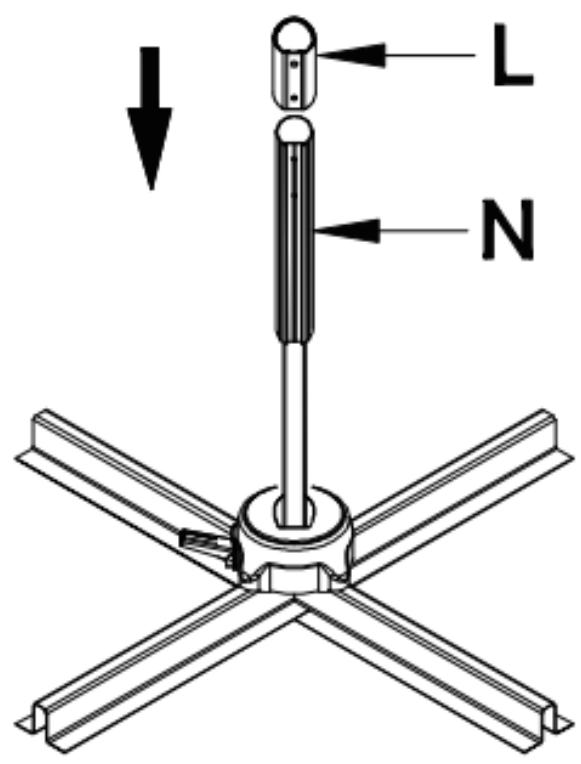

84D-110V03CG / 84D-110CG

Κρεμαστή Ομπρέλα 3 m με LED Φωτισμό

Συμβουλές:

Παρακαλώ μην χρησιμοποιείτε σε δυνατούς ανέμους για να αποφύγετε τυχόν ζημιές.

Όταν δεν χρησιμοποιείτε την ομπρέλα, αφαιρέστε την και αποθηκεύστε την για να διατηρηθεί στεγνή.

PARTS

<p>A x 1</p> 	<p>B x 1</p> 	<p>C x 1</p>  <p>Part C is placed in the umbrella pole</p>
<p>D x 1</p> 	<p>G x 1</p> 	<p>I x 1</p> 
<p>K x 1</p> 	<p>L x 1</p> 	<p>N x 1</p> 
<p>P x 1</p> 	<p>Q x 1</p> 	<p>R x 1</p> 

HARDWARE

<p>E x 8</p> 	<p>F x 8</p> 	<p>H x 1</p> 
<p>J x 1</p> 	<p>M x 1</p> 	<p>O x 1</p> 

The structure here is specially designed for a 3-degree tilt to enhance the stability of the umbrella. Please don't mistake the product for a defect.