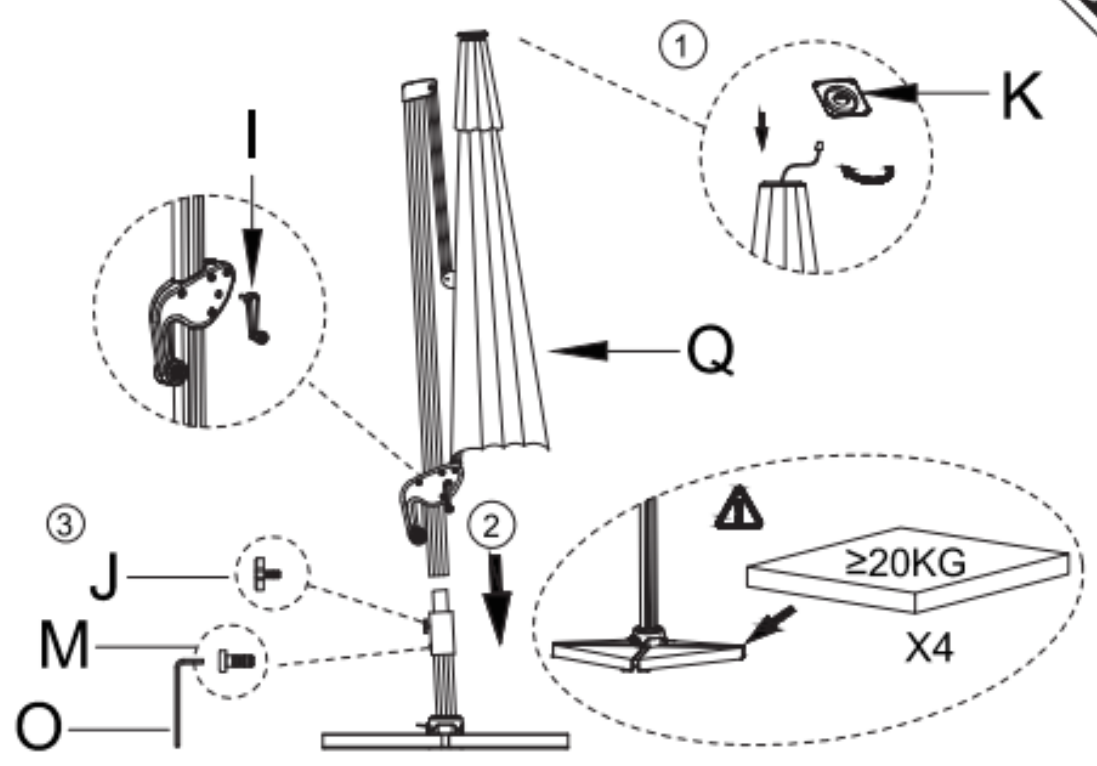

84D-110V03CG / 84D-110CG

Κρεμαστή Ομπρέλα 3 m με LED Φωτισμό

Συμβουλές:

Παρακαλώ μην χρησιμοποιείτε σε δυνατούς ανέμους για να αποφύγετε τυχόν ζημιές.

Όταν δεν χρησιμοποιείτε την ομπρέλα, αφαιρέστε την και αποθηκεύστε την για να διατηρηθεί στεγνή.

PARTS

<p>A x 1</p> 	<p>B x 1</p> 	<p>C x 1</p>  <p>Part C is placed in the umbrella pole</p>
<p>D x 1</p> 	<p>G x 1</p> 	<p>I x 1</p> 
<p>K x 1</p> 	<p>L x 1</p> 	<p>N x 1</p> 
<p>P x 1</p> 	<p>Q x 1</p> 	<p>R x 1</p> 

HARDWARE

<p>E x 8</p> 	<p>F x 8</p> 	<p>H x 1</p> 
<p>J x 1</p> 	<p>M x 1</p> 	<p>O x 1</p> 

The structure here is specially designed for a 3-degree tilt to enhance the stability of the umbrella. Please don't mistake the product for a defect.