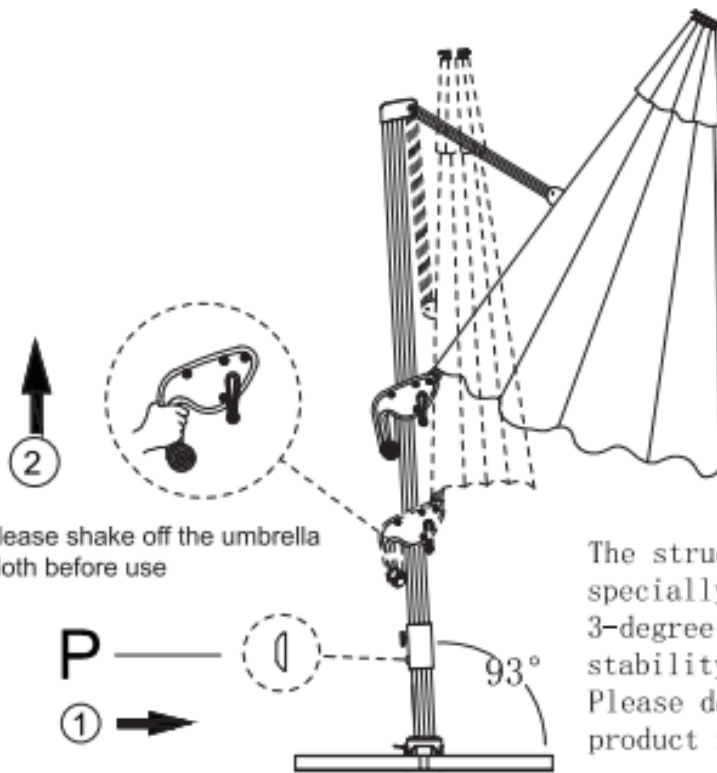

84D-110V03CG / 84D-110CG

Κρεμαστή Ομπρέλα 3 m με LED Φωτισμό

Συμβουλές:

Παρακαλώ μην χρησιμοποιείτε σε δυνατούς ανέμους για να αποφύγετε τυχόν ζημιές.

Όταν δεν χρησιμοποιείτε την ομπρέλα, αφαιρέστε την και αποθηκεύστε την για να διατηρηθεί στεγνή.

PARTS

<p>A x 1</p> 	<p>B x 1</p> 	<p>C x 1</p>  <p>Part C is placed in the umbrella pole</p>
<p>D x 1</p> 	<p>G x 1</p> 	<p>I x 1</p> 
<p>K x 1</p> 	<p>L x 1</p> 	<p>N x 1</p> 
<p>P x 1</p> 	<p>Q x 1</p> 	<p>R x 1</p> 

HARDWARE

<p>E x 8</p> 	<p>F x 8</p> 	<p>H x 1</p> 
<p>J x 1</p> 	<p>M x 1</p> 	<p>O x 1</p> 

The structure here is specially designed for a 3-degree tilt to enhance the stability of the umbrella. Please don't mistake the product for a defect.