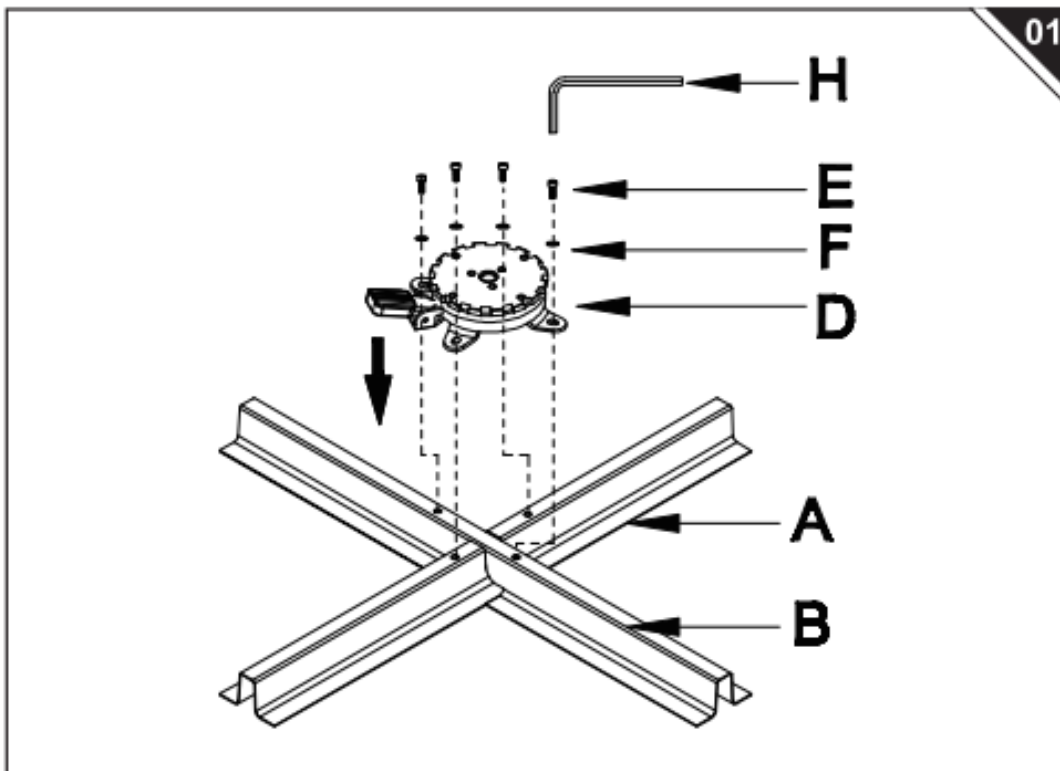

84D-110V03CG / 84D-110CG

Κρεμαστή Ομπρέλα 3 m με LED Φωτισμό

Συμβουλές:

Παρακαλώ μην χρησιμοποιείτε σε δυνατούς ανέμους για να αποφύγετε τυχόν ζημιές.

Όταν δεν χρησιμοποιείτε την ομπρέλα, αφαιρέστε την και αποθηκεύστε την για να διατηρηθεί στεγνή.

PARTS

<p>A x 1</p> 	<p>B x 1</p> 	<p>C x 1</p>  <p>Part C is placed in the umbrella pole</p>
<p>D x 1</p> 	<p>G x 1</p> 	<p>I x 1</p> 
<p>K x 1</p> 	<p>L x 1</p> 	<p>N x 1</p> 
<p>P x 1</p> 	<p>Q x 1</p> 	<p>R x 1</p> 

HARDWARE

<p>E x 8</p> 	<p>F x 8</p> 	<p>H x 1</p> 
<p>J x 1</p> 	<p>M x 1</p> 	<p>O x 1</p> 

The structure here is specially designed for a 3-degree tilt to enhance the stability of the umbrella. Please don't mistake the product for a defect.