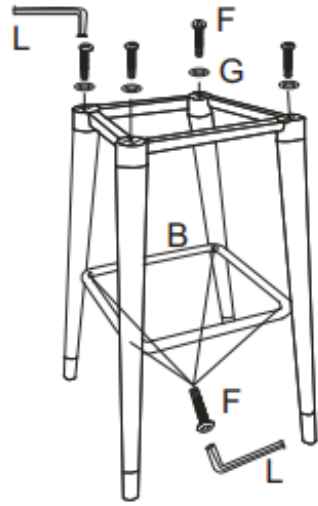

835-199

Σετ Homcom 2 ψηλά σκαμπό μπαρ με
επένδυση σε καφέ και χρυσό βιομηχανικό
στυλ

Done