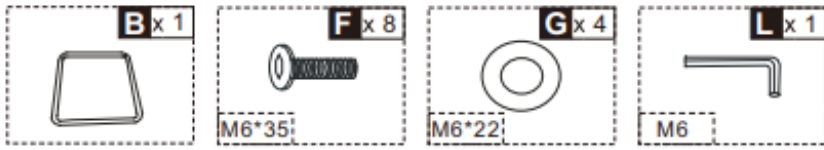

835-199

Σετ Homcom 2 ψηλά σκαμπό μπαρ με
επένδυση σε καφέ και χρυσό βιομηχανικό
στυλ

Done