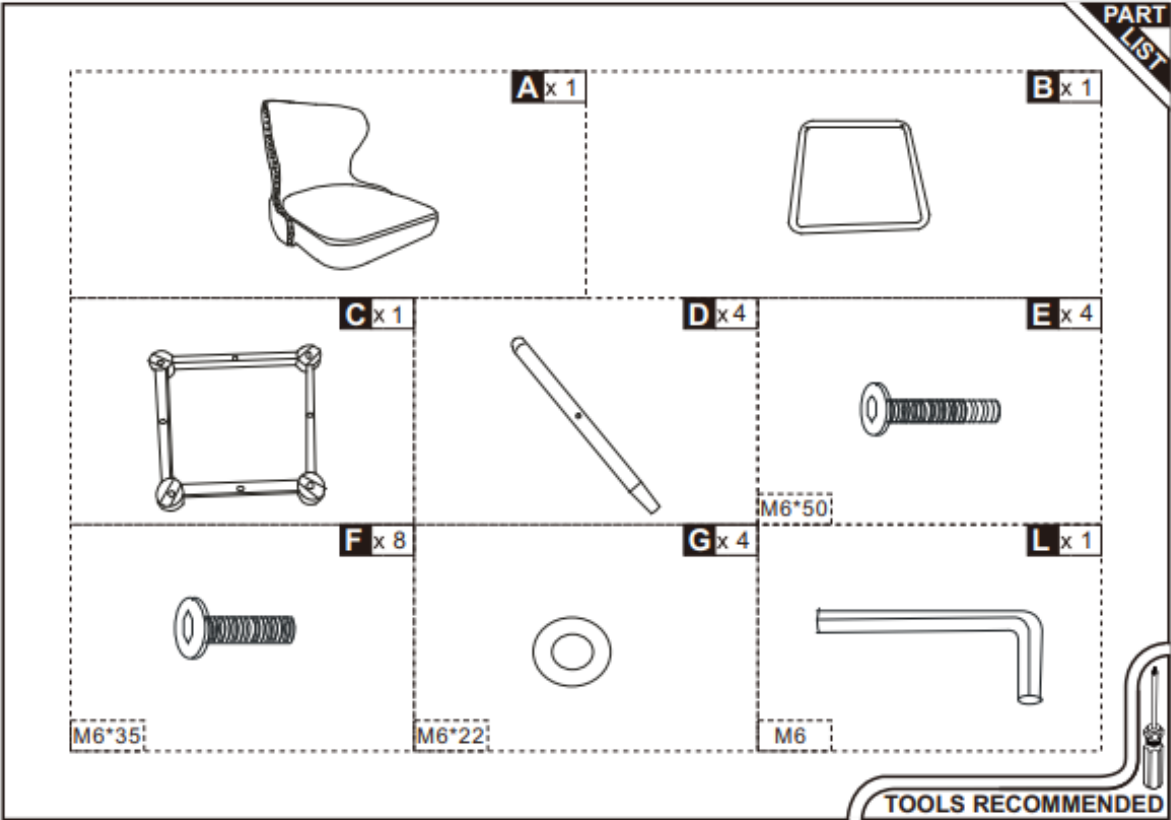

835-199

Σετ Homcom 2 ψηλά σκαμπό μπαρ με
επένδυση σε καφέ και χρυσό βιομηχανικό
στυλ

Done