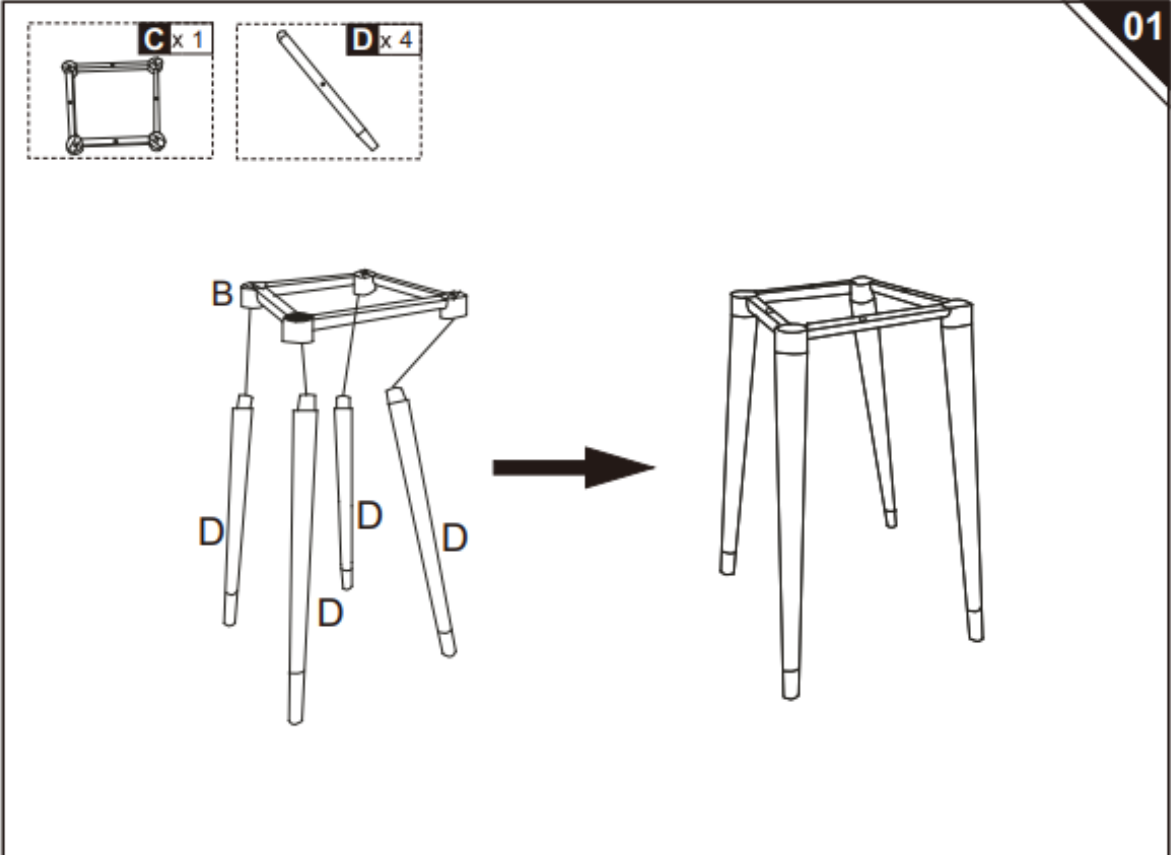

835-199

Σετ Homcom 2 ψηλά σκαμπό μπαρ με
επένδυση σε καφέ και χρυσό βιομηχανικό
στυλ

Done