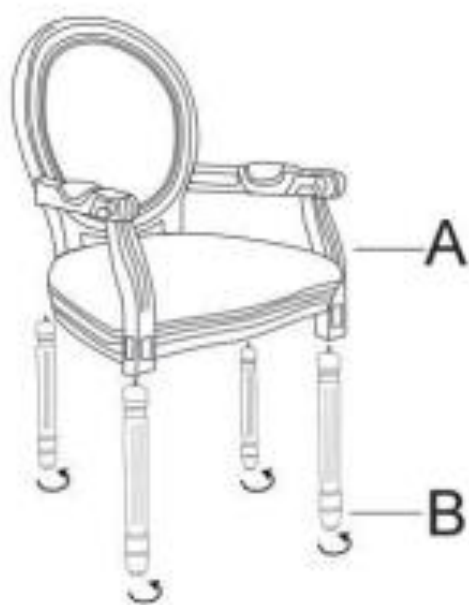

835-669

Καρέκλα σαλονιού Classic Style με επένδυση από
ύφασμα

PART
LIST

01

x4

02

Done