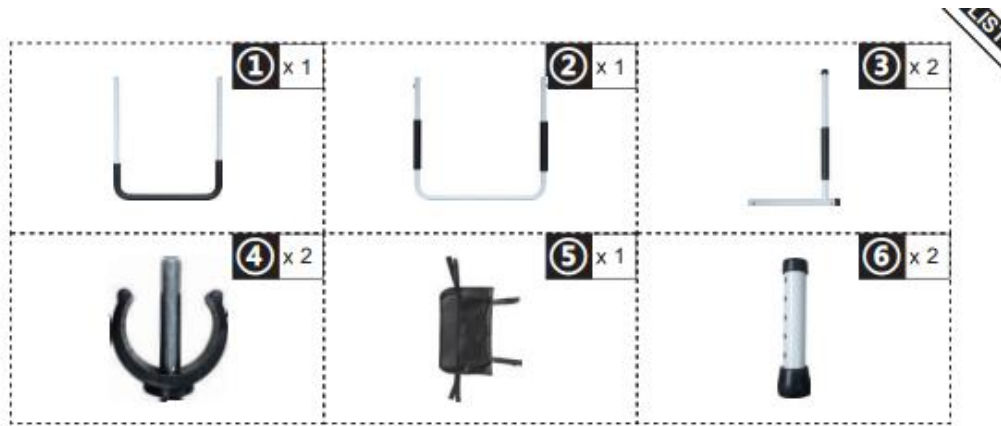

713-119V00WT

Λαβή κρεβατιού με ρυθμιζόμενο πλάτος και ύψος σε
ατσάλι

UK
CA CE

- ◆ Ελέγξτε αν τα εξαρτήματα είναι πλήρη πριν από την εγκατάσταση.
- ◆ Πριν τη χρήση, βεβαιωθείτε ότι οι συνδέσεις είναι σωστά εγκατεστημένες και σφιγμένες και ότι τα κλιπ είναι στο ίδιο ύψος.
- ◆ Κατά τη χρήση, βεβαιωθείτε ότι το χρησιμοποιείτε σε ομαλή επιφάνεια.
- ◆ Δώστε προσοχή στην ασφάλεια κατά τη χρήση και, αν χρειάζεται, κανονίστε να υπάρχει προσωπικό υποστήριξης για βοήθεια.
- ◆ Για μια περίοδο χρήσης, παρακαλείστε να ελέγχετε προσεκτικά αν η σύνδεση έχει χαλαρώσει, αν υπάρχει φθορά στο μαξιλαράκι και, αν χρειάζεται, αντικαταστήστε το εγκαίρως.
- ◆ Άτομα με περιορισμένη κινητικότητα ή ηλικιωμένα άτομα πρέπει να συνοδεύονται από άλλους για να αποφεύγονται δευτερεύοντες τραυματισμοί που προκαλούνται από λανθασμένη χρήση.