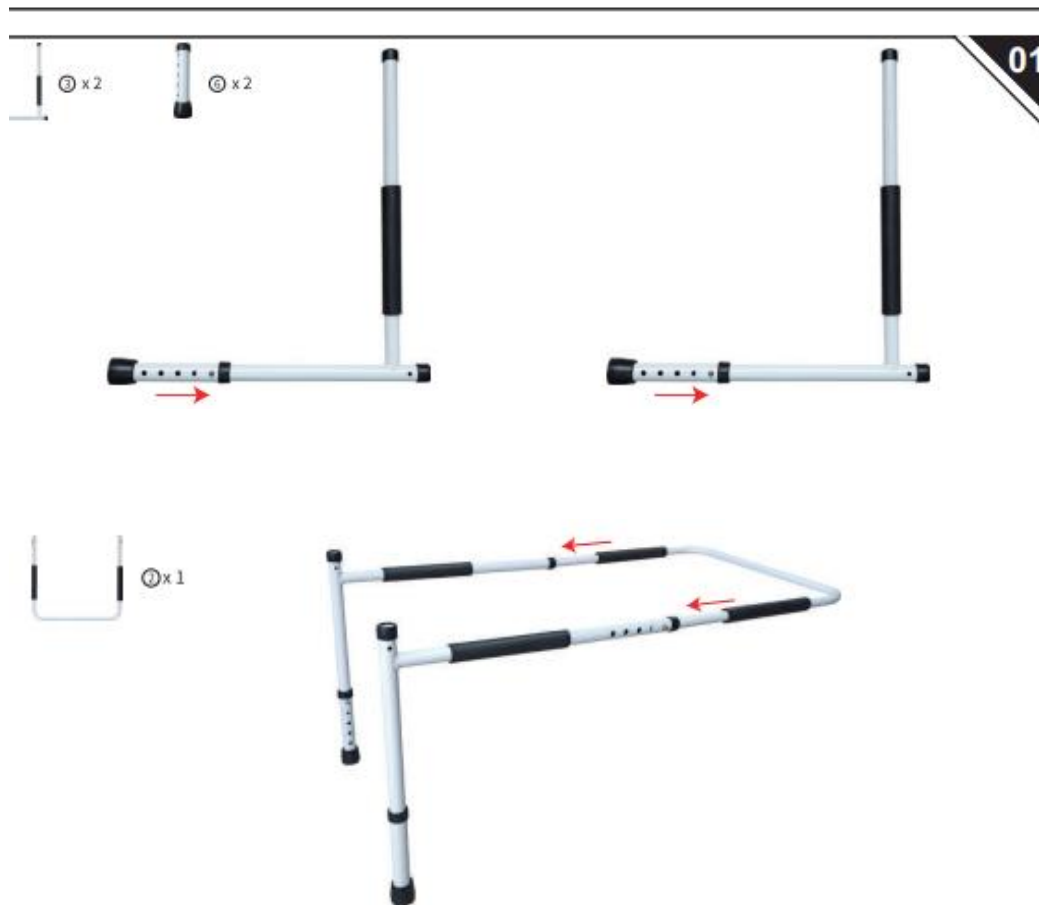

713-119V00WT

Λαβή κρεβατιού με ρυθμιζόμενο πλάτος και ύψος σε
ατσάλι

UK
CA CE

- ◆ Ελέγξτε αν τα εξαρτήματα είναι πλήρη πριν από την εγκατάσταση.
- ◆ Πριν τη χρήση, βεβαιωθείτε ότι οι συνδέσεις είναι σωστά εγκατεστημένες και σφιγμένες και ότι τα κλιπ είναι στο ίδιο ύψος.
- ◆ Κατά τη χρήση, βεβαιωθείτε ότι το χρησιμοποιείτε σε ομαλή επιφάνεια.
- ◆ Δώστε προσοχή στην ασφάλεια κατά τη χρήση και, αν χρειάζεται, κανονίστε να υπάρχει προσωπικό υποστήριξης για βοήθεια.
- ◆ Για μια περίοδο χρήσης, παρακαλείστε να ελέγχετε προσεκτικά αν η σύνδεση έχει χαλαρώσει, αν υπάρχει φθορά στο μαξιλαράκι και, αν χρειάζεται, αντικαταστήστε το εγκαίρως.
- ◆ Άτομα με περιορισμένη κινητικότητα ή ηλικιωμένα άτομα πρέπει να συνοδεύονται από άλλους για να αποφεύγονται δευτερεύοντες τραυματισμοί που προκαλούνται από λανθασμένη χρήση.