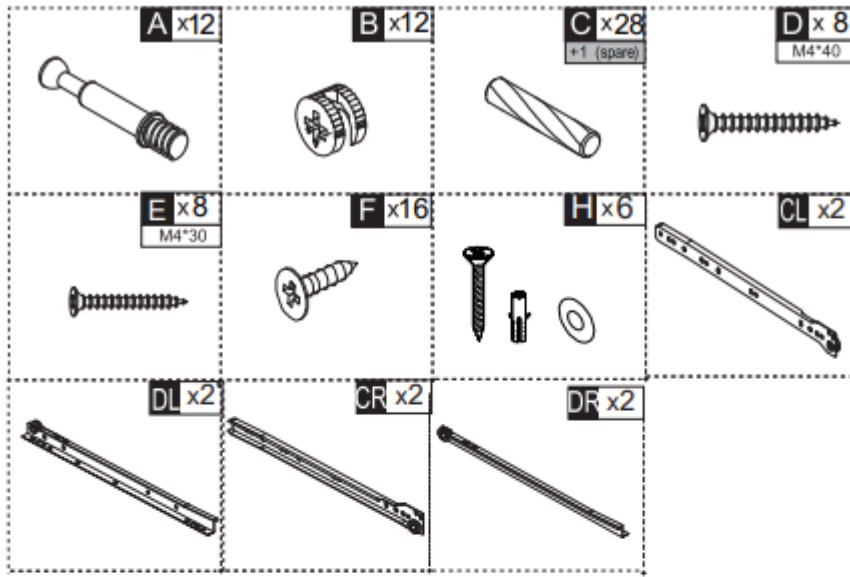

**831-630V00ND**

**Σετ HOMCOM 2 Μοντέρνα Κρεμαστά  
Κομοδίνα με Συρτάρι και Ξύλινο Ράφι  
37x32x21cm**

① x 2

② x 2

③ x 2

④ x 2

⑤ x 2

⑥ x 2

⑦ x 2

⑧ x 2

⑨ x 2

⑩ x 2

⑪ x 2

**HARDWARE**

01

02

03

X2

04

X2

C x 8

D x 8

X2

E x 8