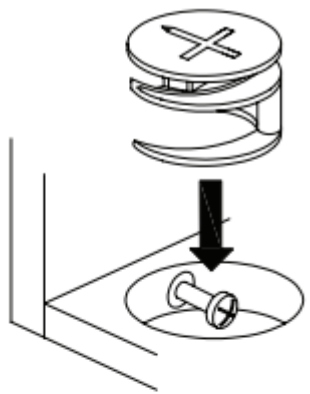

**831-630V00ND**

**Σετ HOMCOM 2 Μοντέρνα Κρεμαστά  
Κομοδίνα με Συρτάρι και Ξύλινο Ράφι  
37x32x21cm**

① x 2

② x 2

③ x 2

④ x 2

⑤ x 2

⑥ x 2

⑦ x 2

⑧ x 2

⑨ x 2

⑩ x 2

⑪ x 2

**HARDWARE**

01

02