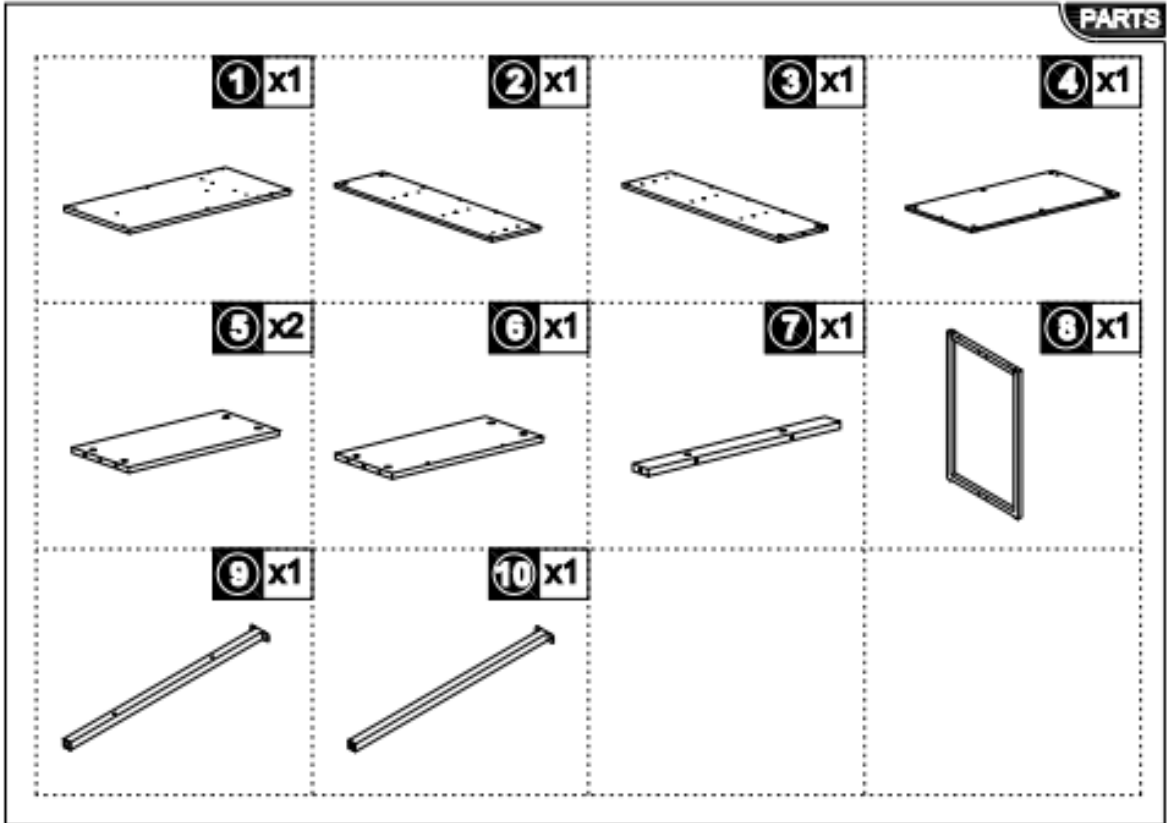

**835-299**

**Ψηλό Τραπέζι Κουζίνας και Μπαρ**

**PARTS**

**HARDWARE**

<b>B</b>  x3	<b>C</b>  x2
---	---

<b>B</b>  x6	<b>C</b>  x4
---	---