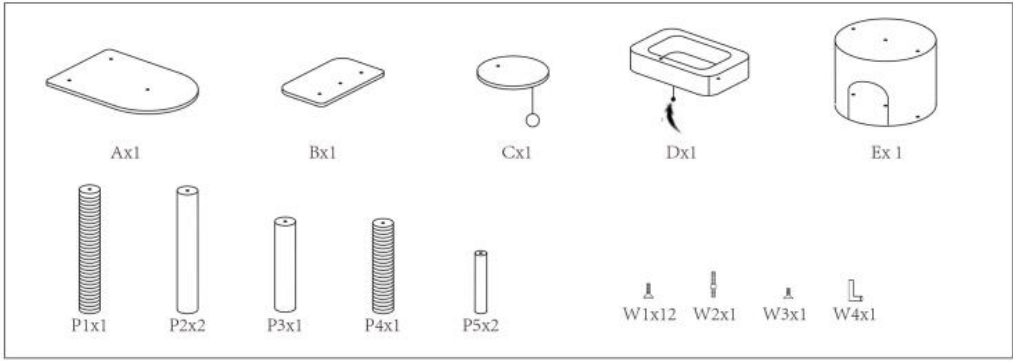

PawHut

D30-279

Δέντρο Γάτας - Ονυχοδρόμιο

W1x12 W2x1 W3x1 W4x1