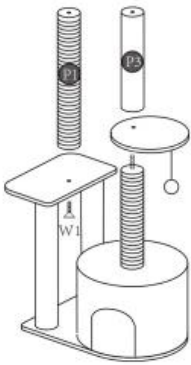

PawHut

D30-279

Δέντρο Γάτας - Ονυχοδρόμιο

W1x12 W2x1 W3x1 W4x1