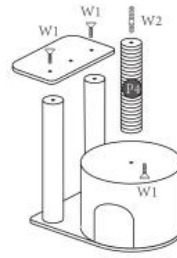

PawHut

D30-279

Δέντρο Γάτας - Ονυχοδρόμιο

W1x12 W2x1 W3x1 W4x1