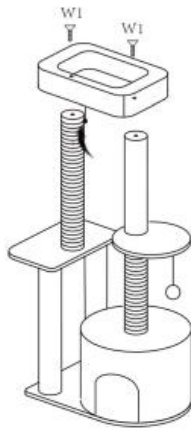

PawHut

D30-279

Δέντρο Γάτας - Ονυχοδρόμιο

W1x12 W2x1 W3x1 W4x1