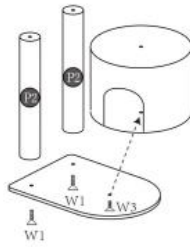

PawHut

D30-279

Δέντρο Γάτας - Ονυχοδρόμιο

W1x12 W2x1 W3x1 W4x1