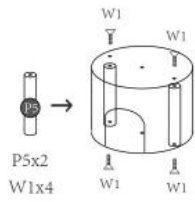

PawHut

D30-279

Δέντρο Γάτας - Ονυχοδρόμιο

W1x12 W2x1 W3x1 W4x1