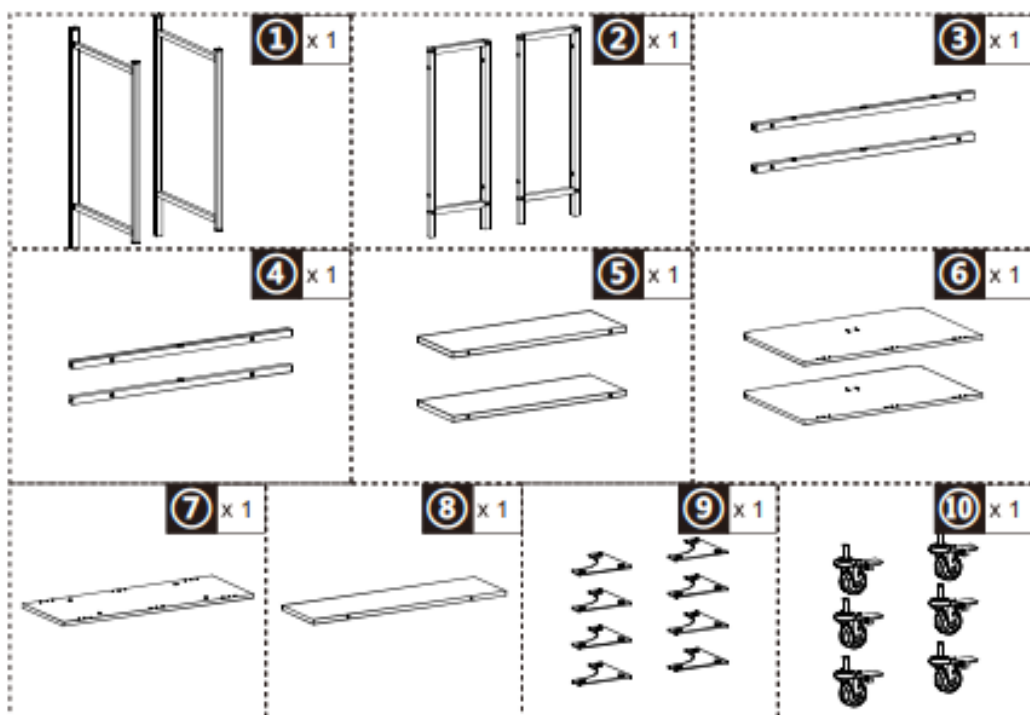

835-789V00LR

Πτυσσόμενο τραπέζι HOMCOM με 6 ρόδες
και ράφι βιομηχανικού στυλ

HARDWARE

01

F x 4
M6*20

04

A x 4
M6*35

05