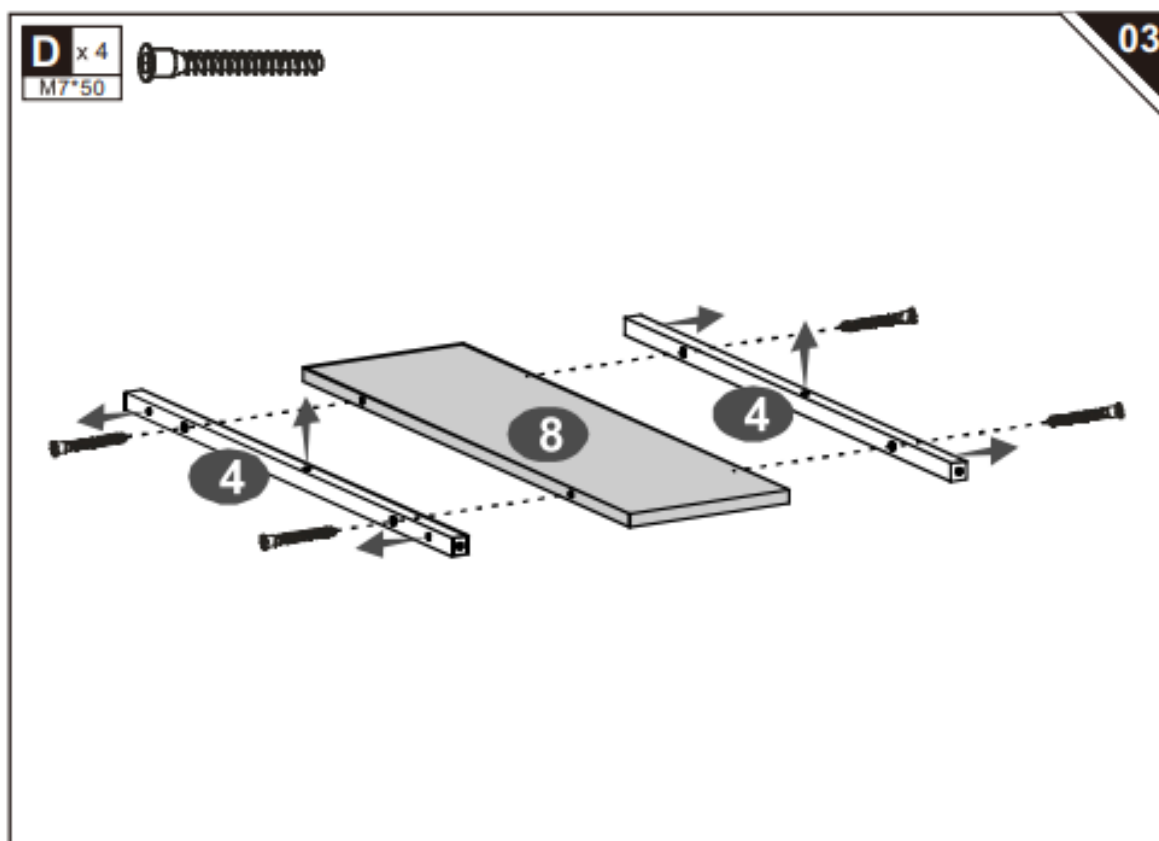

835-789V00LR

Πτυσσόμενο τραπέζι HOMCOM με 6 ρόδες
και ράφι βιομηχανικού στυλ

HARDWARE

01

F x 4
M6*20

04

A x 4
M6*35

05