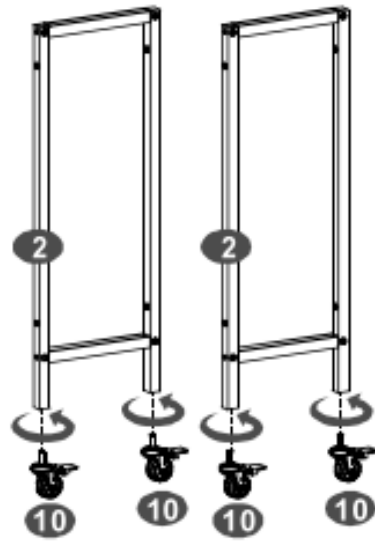

835-789V00LR

Πτυσσόμενο τραπέζι HOMCOM με 6 ρόδες
και ράφι βιομηχανικού στυλ

HARDWARE

01

F x 4
M6*20

04

A x 4
M6*35

05