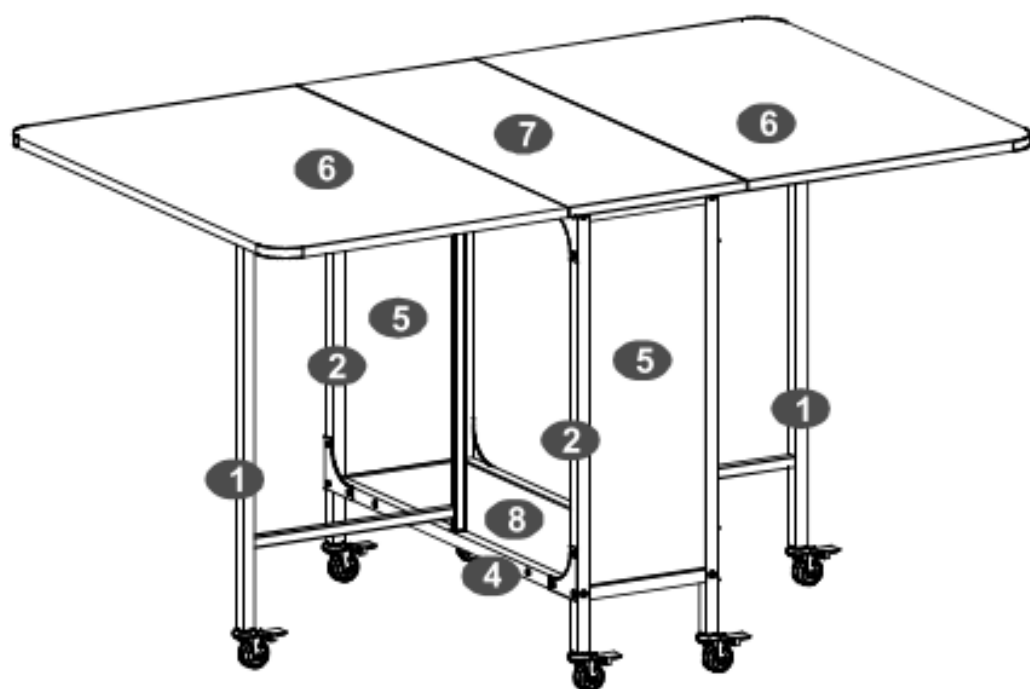

835-789V00LR

Πτυσσόμενο τραπέζι HOMCOM με 6 ρόδες
και ράφι βιομηχανικού στυλ

HARDWARE

01

F x 4
M6*20

04

A x 4
M6*35

05