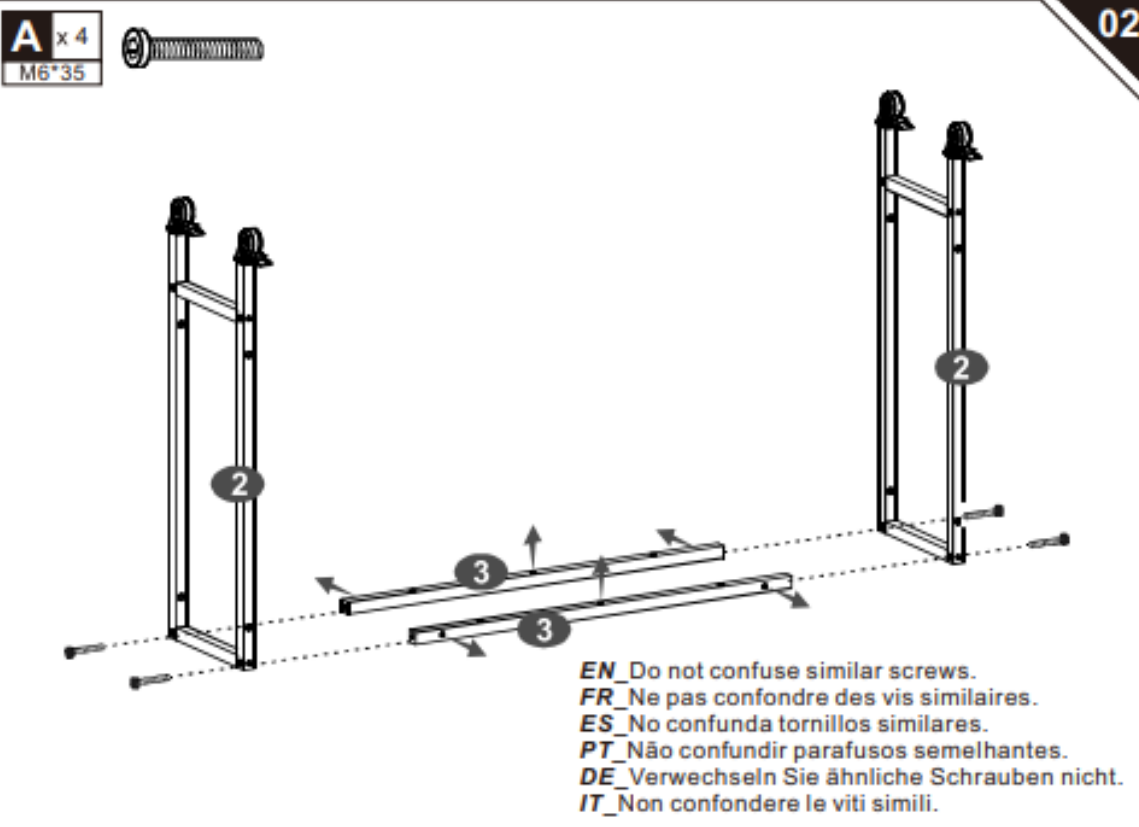

835-789V00LR

Πτυσσόμενο τραπέζι HOMCOM με 6 ρόδες
και ράφι βιομηχανικού στυλ

HARDWARE

01

F x 4
M6*20

04

A x 4
M6*35

05