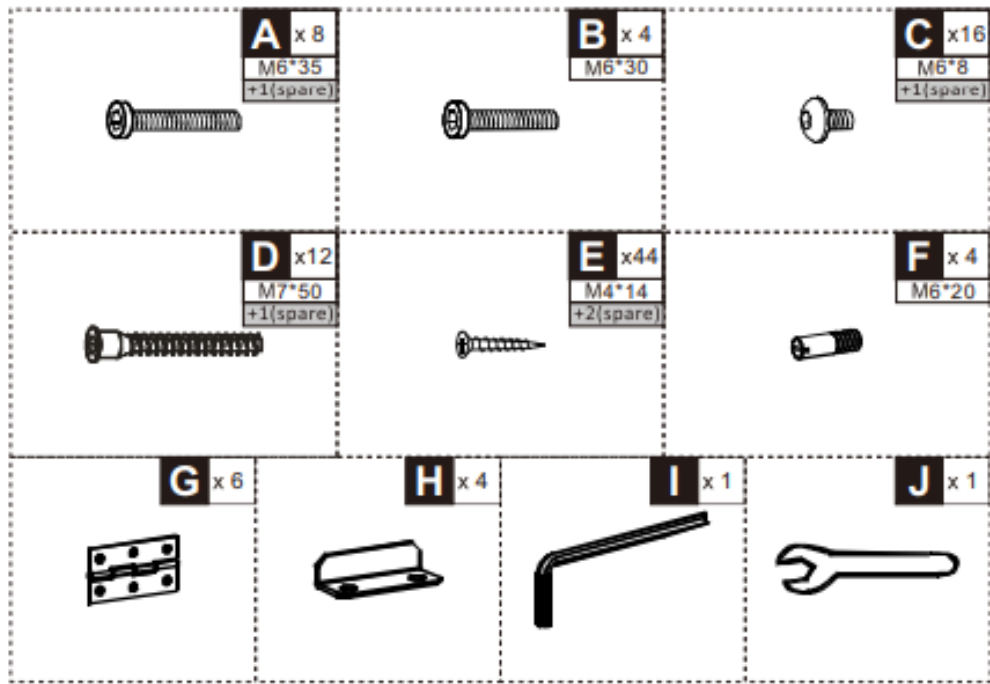

835-789V00LR

Πτυσσόμενο τραπέζι HOMCOM με 6 ρόδες
και ράφι βιομηχανικού στυλ

HARDWARE

01

F x 4
M6*20

04

A x 4
M6*35

05