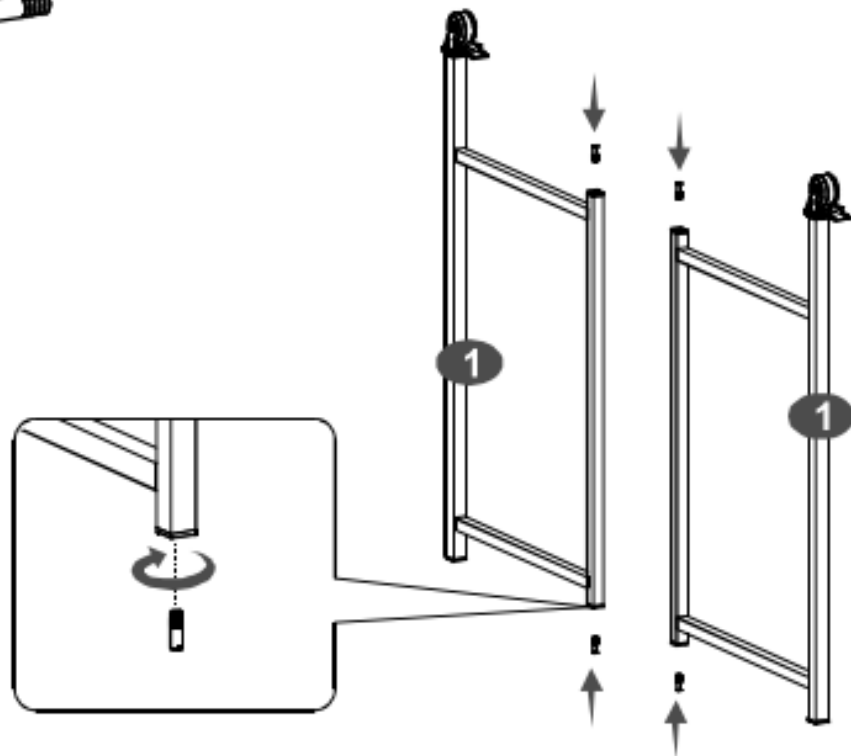

835-789V00LR

Πτυσσόμενο τραπέζι HOMCOM με 6 ρόδες
και ράφι βιομηχανικού στυλ

HARDWARE

01

F x 4
M6*20

04

A x 4
M6*35

05