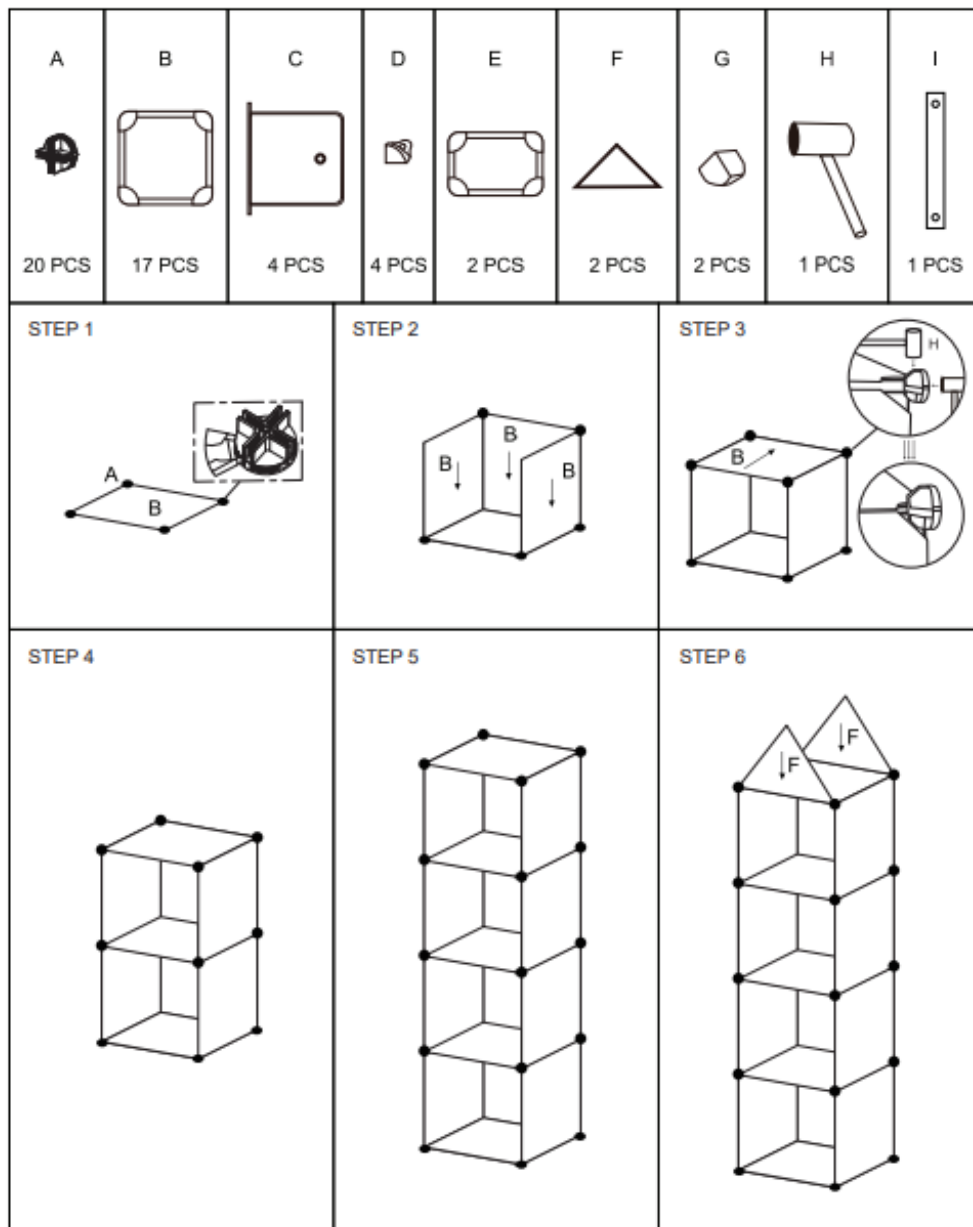

ΣΗΜΑΝΤΙΚΟ! ΔΙΑΒΑΣΤΕ ΠΡΟΣΕΚΤΙΚΑ ΚΑΙ ΚΡΑΤΗΣΤΕ ΤΟ ΓΙΑ ΜΕΛΛΟΝΤΙΚΗ ΑΝΑΦΟΡΑ

Εγκατάσταση: Η συναρμολόγηση και/ή η εγκατάσταση πρέπει να γίνει από έναν ενήλικα. Δεν είναι κατάλληλο για παιδιά κάτω των 36 μηνών: μικρά αποσπώμενα μέρη. Η εγκατάσταση πρέπει να πραγματοποιείται ακριβώς σύμφωνα με τις οδηγίες του κατασκευαστή.

ΠΡΟΕΙΔΟΠΟΙΗΣΗ: Κίνδυνος πτώσης λόγω ακατάλληλης εγκατάστασης. Κρατήστε τις πλαστικές σακούλες μακριά από την πρόσβαση των μικρών παιδιών για να αποφύγετε τον κίνδυνο πνιγμού. Μην αφήνετε τις βίδες, τα μικρά μέρη και τις σακούλες στην εμβέλεια των παιδιών. Κίνδυνος πνιγμού.

Συντήρηση και καθαρισμός: Σκουπίστε με ένα υγρό πανί. Ολοκληρώστε σκουπίζοντας με ένα στεγνό πανί.