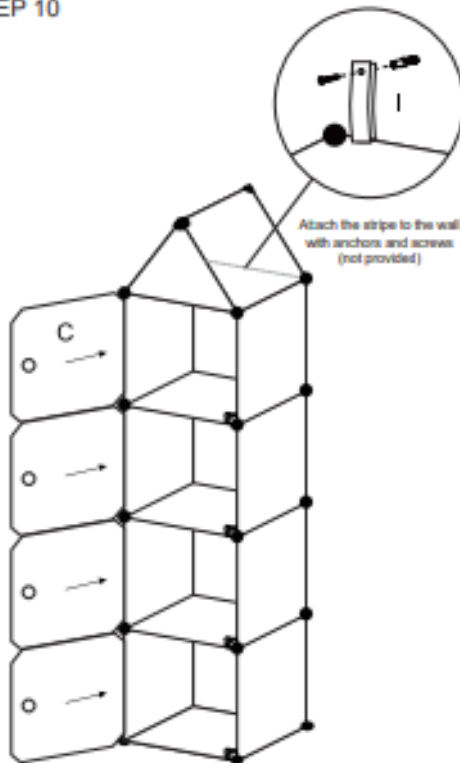

STEP 7

STEP 9

STEP 8

STEP 10

STEP 11